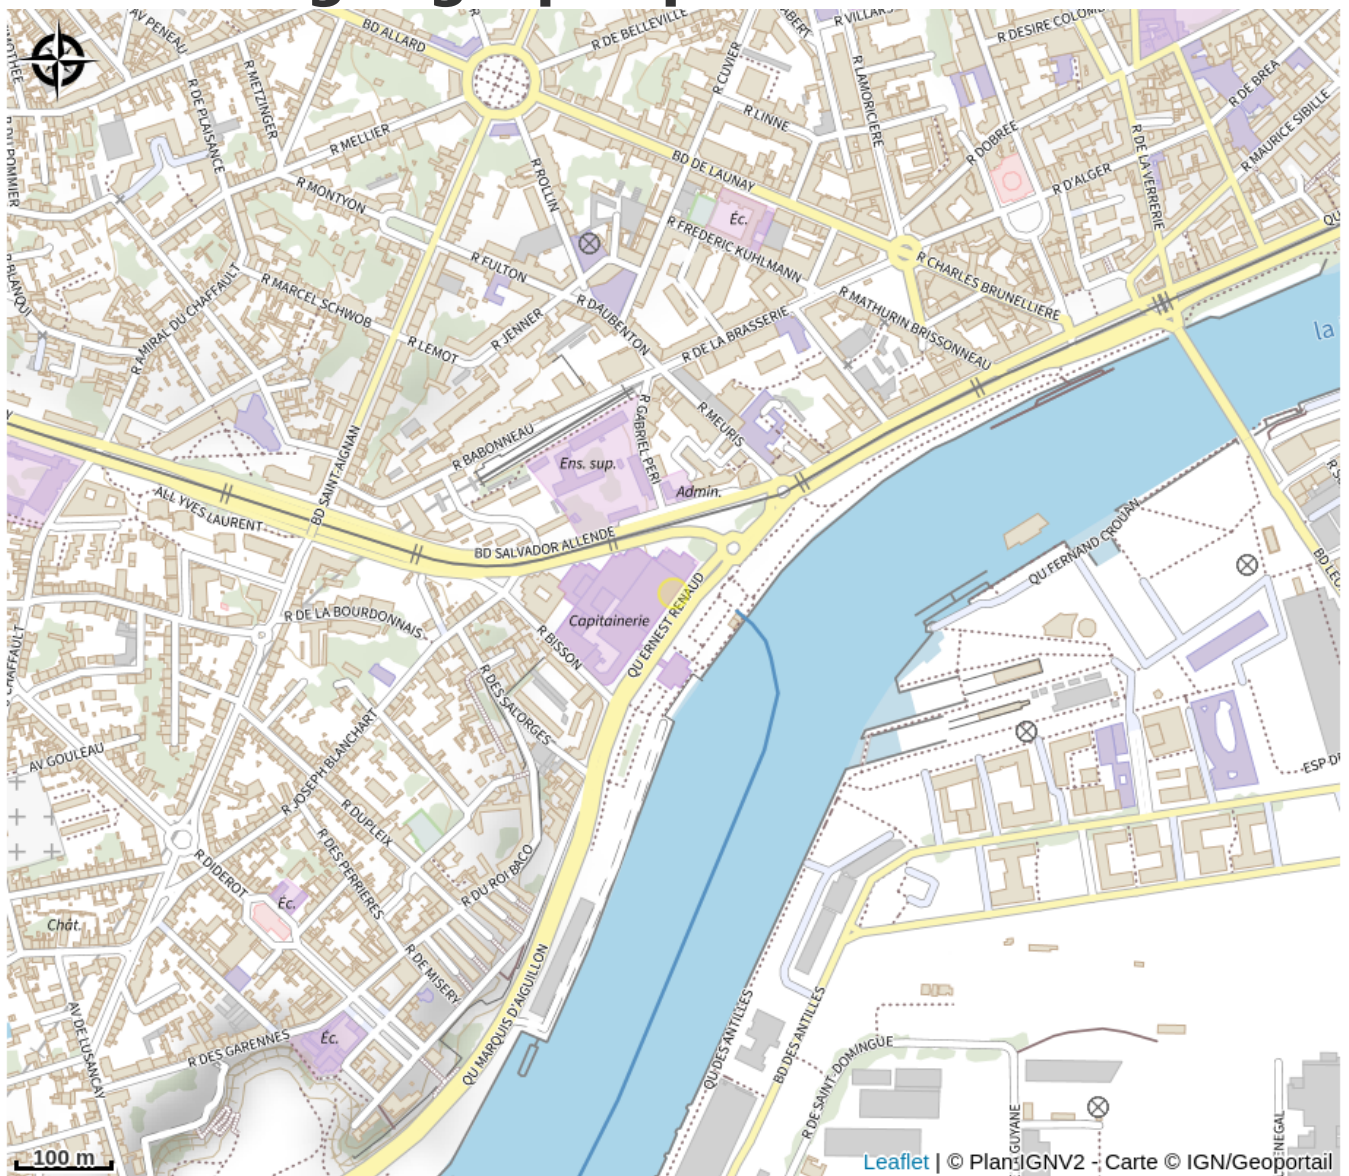

# Description

Belle maison Nantaise, sur la Butte Ste Anne, avec une superbe vue. 4 chambres d'hôtes;

# Situation géographique