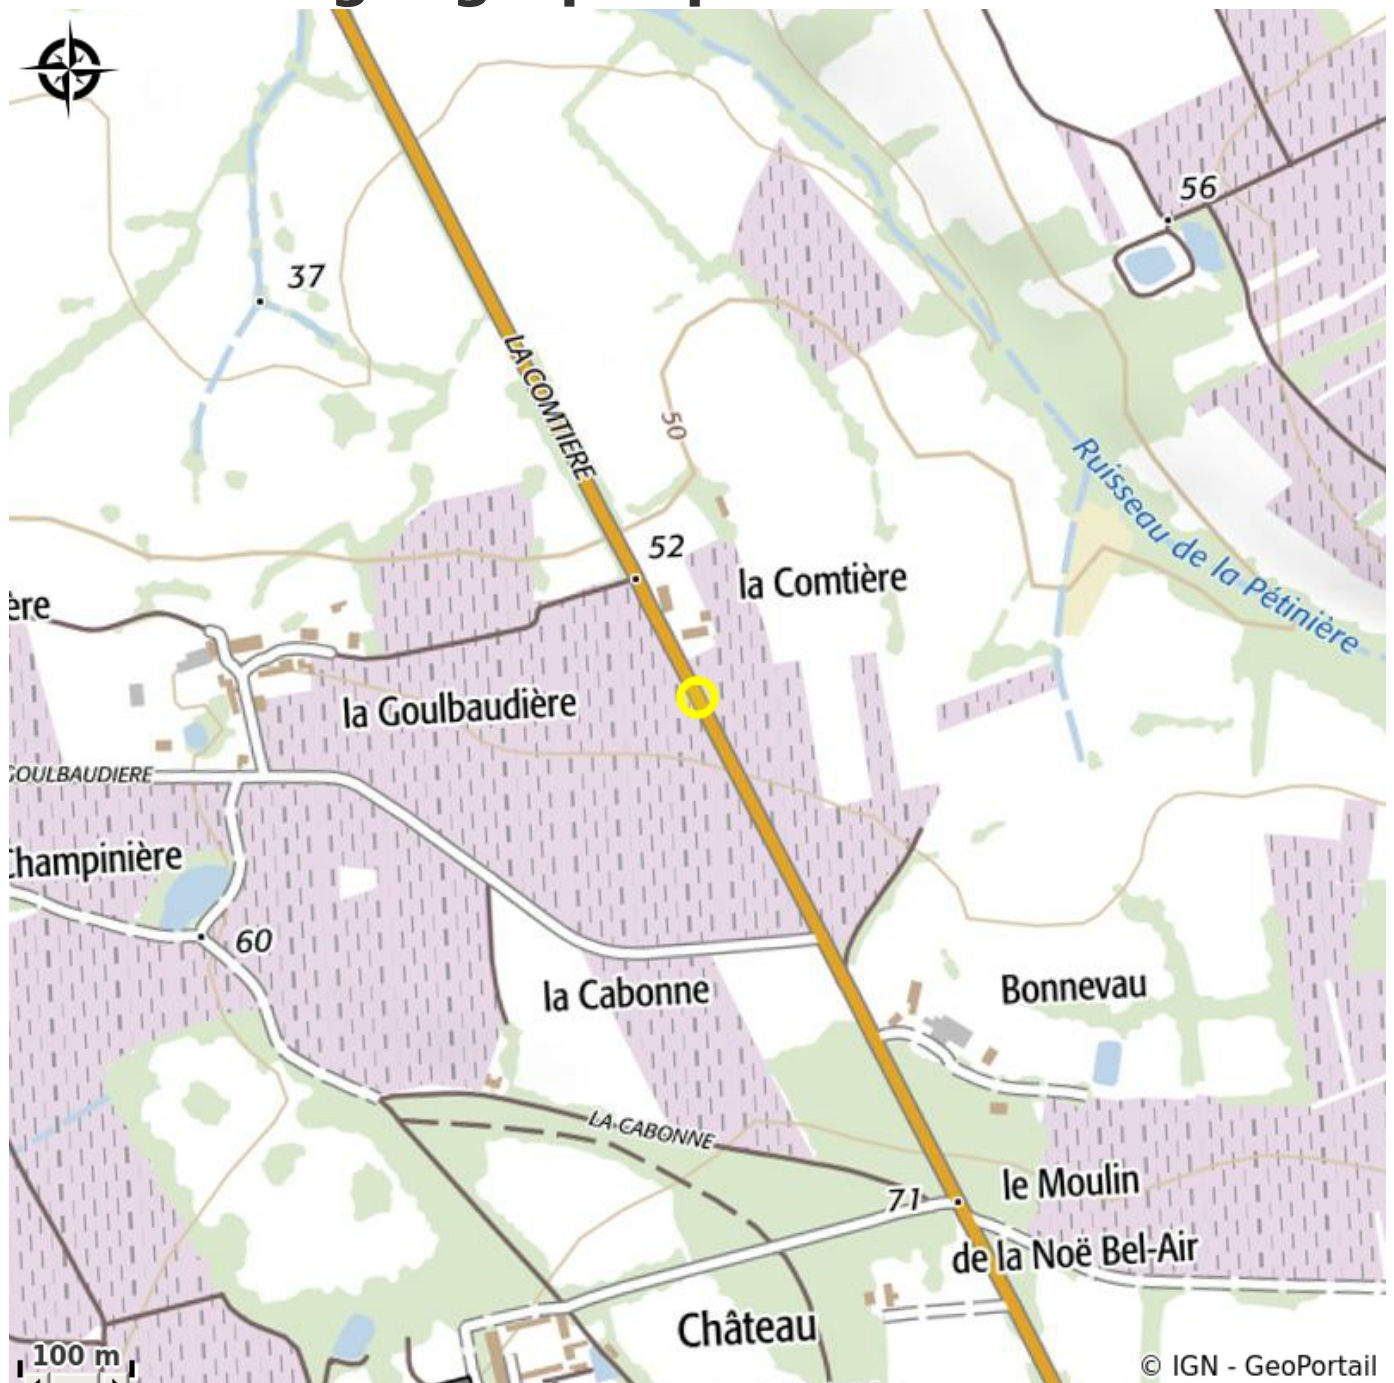

Situation géographique