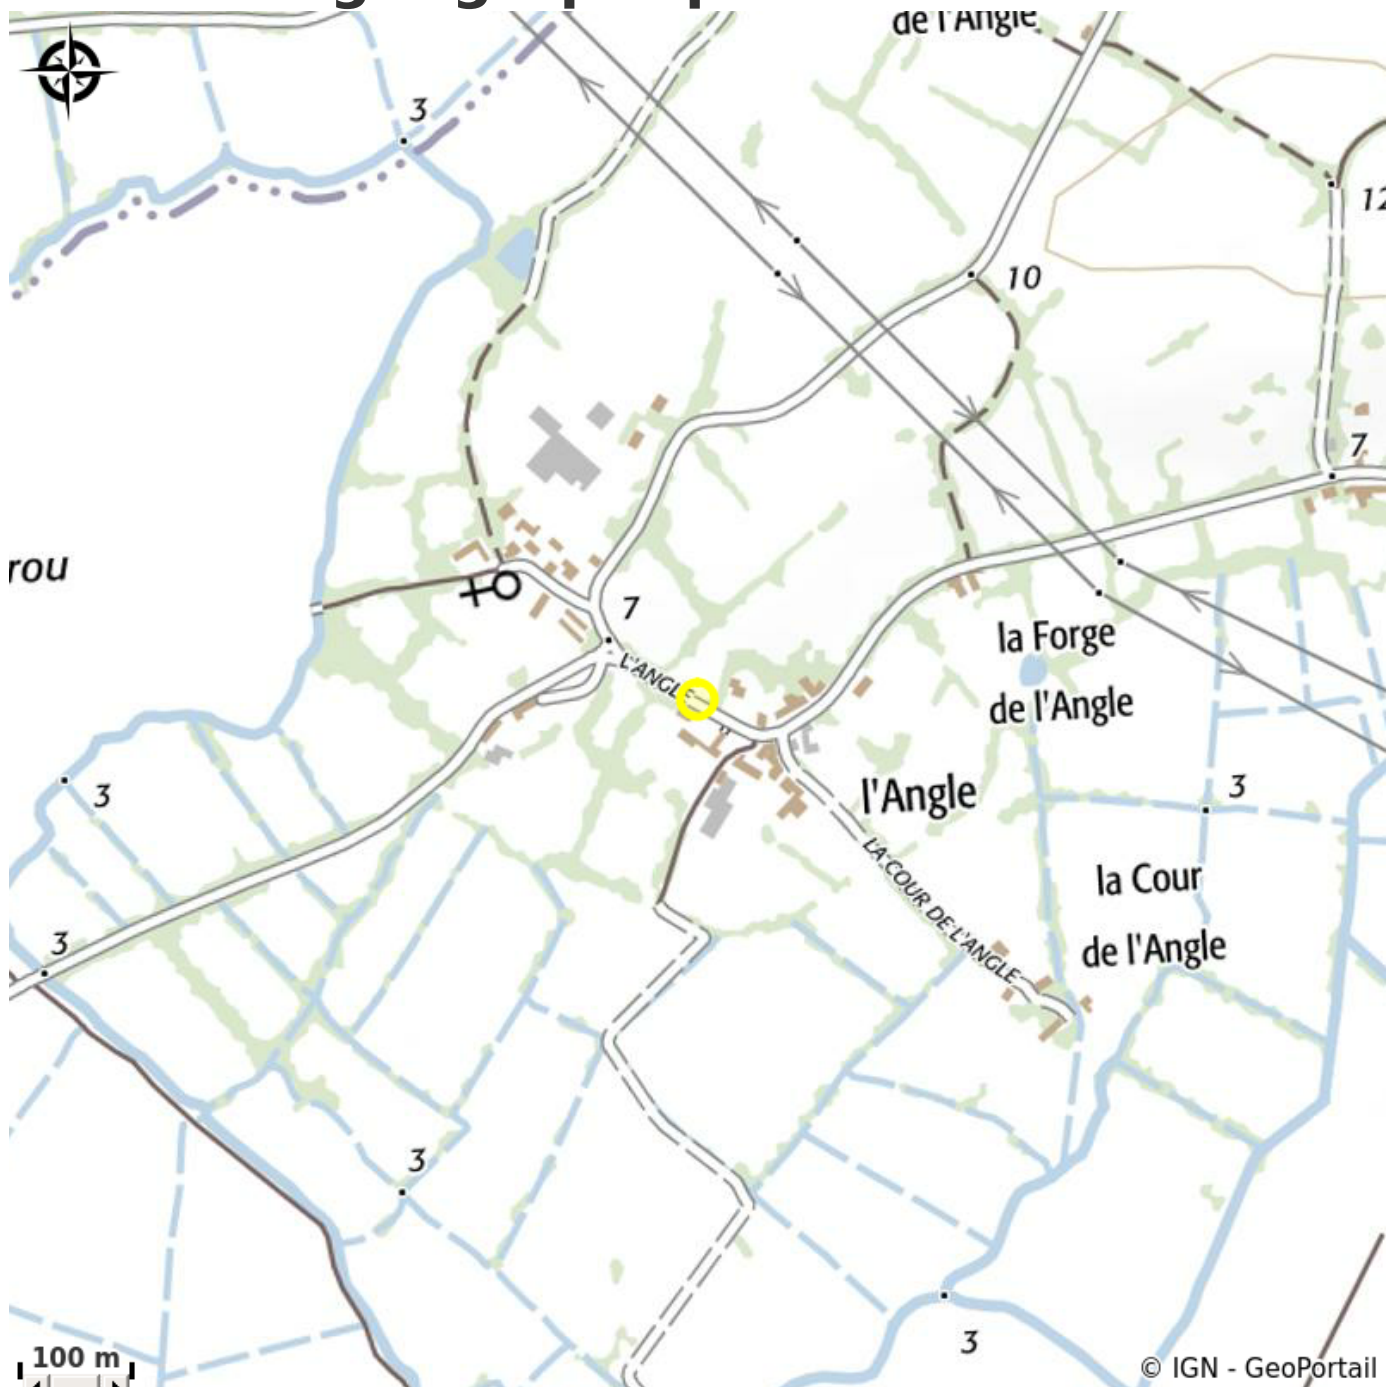

# RANCH DES BORD DE LOIRE

Crédit photo : (Ranch des bords de Loire)

*Situé à Saint Etienne de Montluc à 20 min de Nantes, le Ranch s'étend sur une surface de 150 hectares en bords de Loire. les chevaux issus de notre élevage de Quater Horse vivent en symbiose avec nos vaches Limousines.*

# Situation géographique