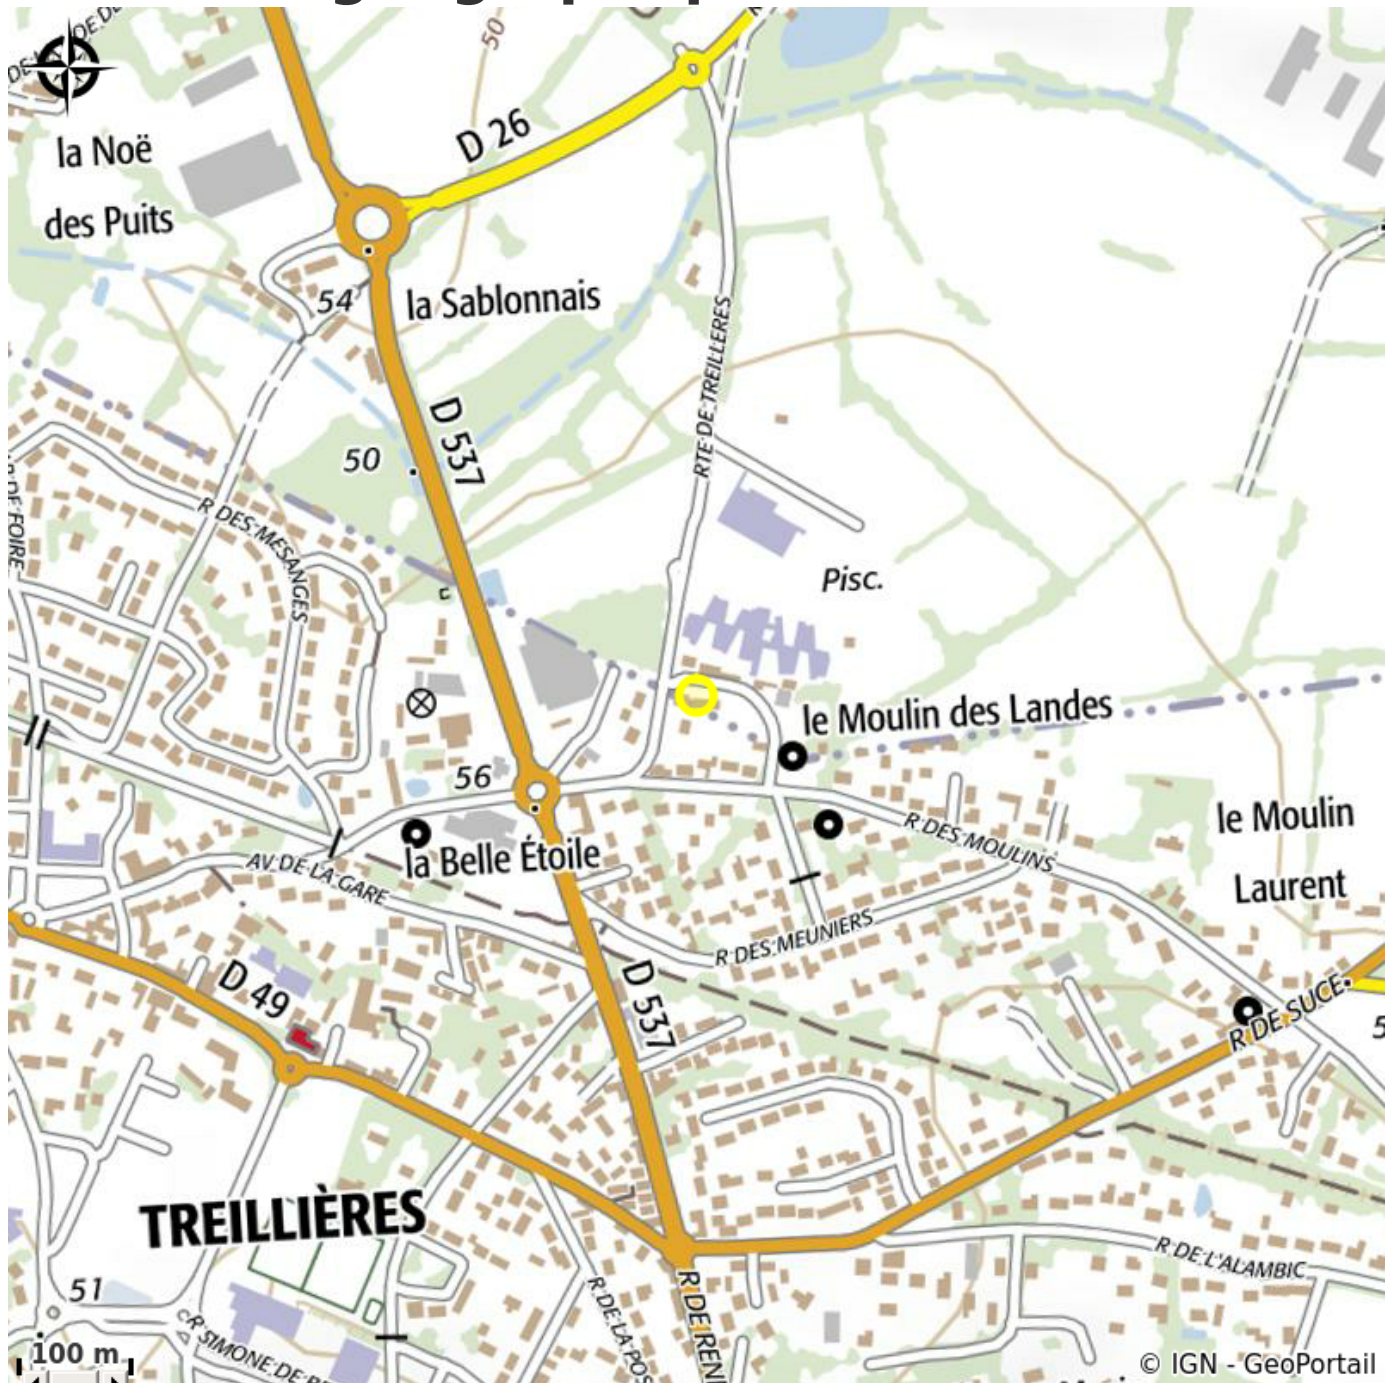

Situation géographique