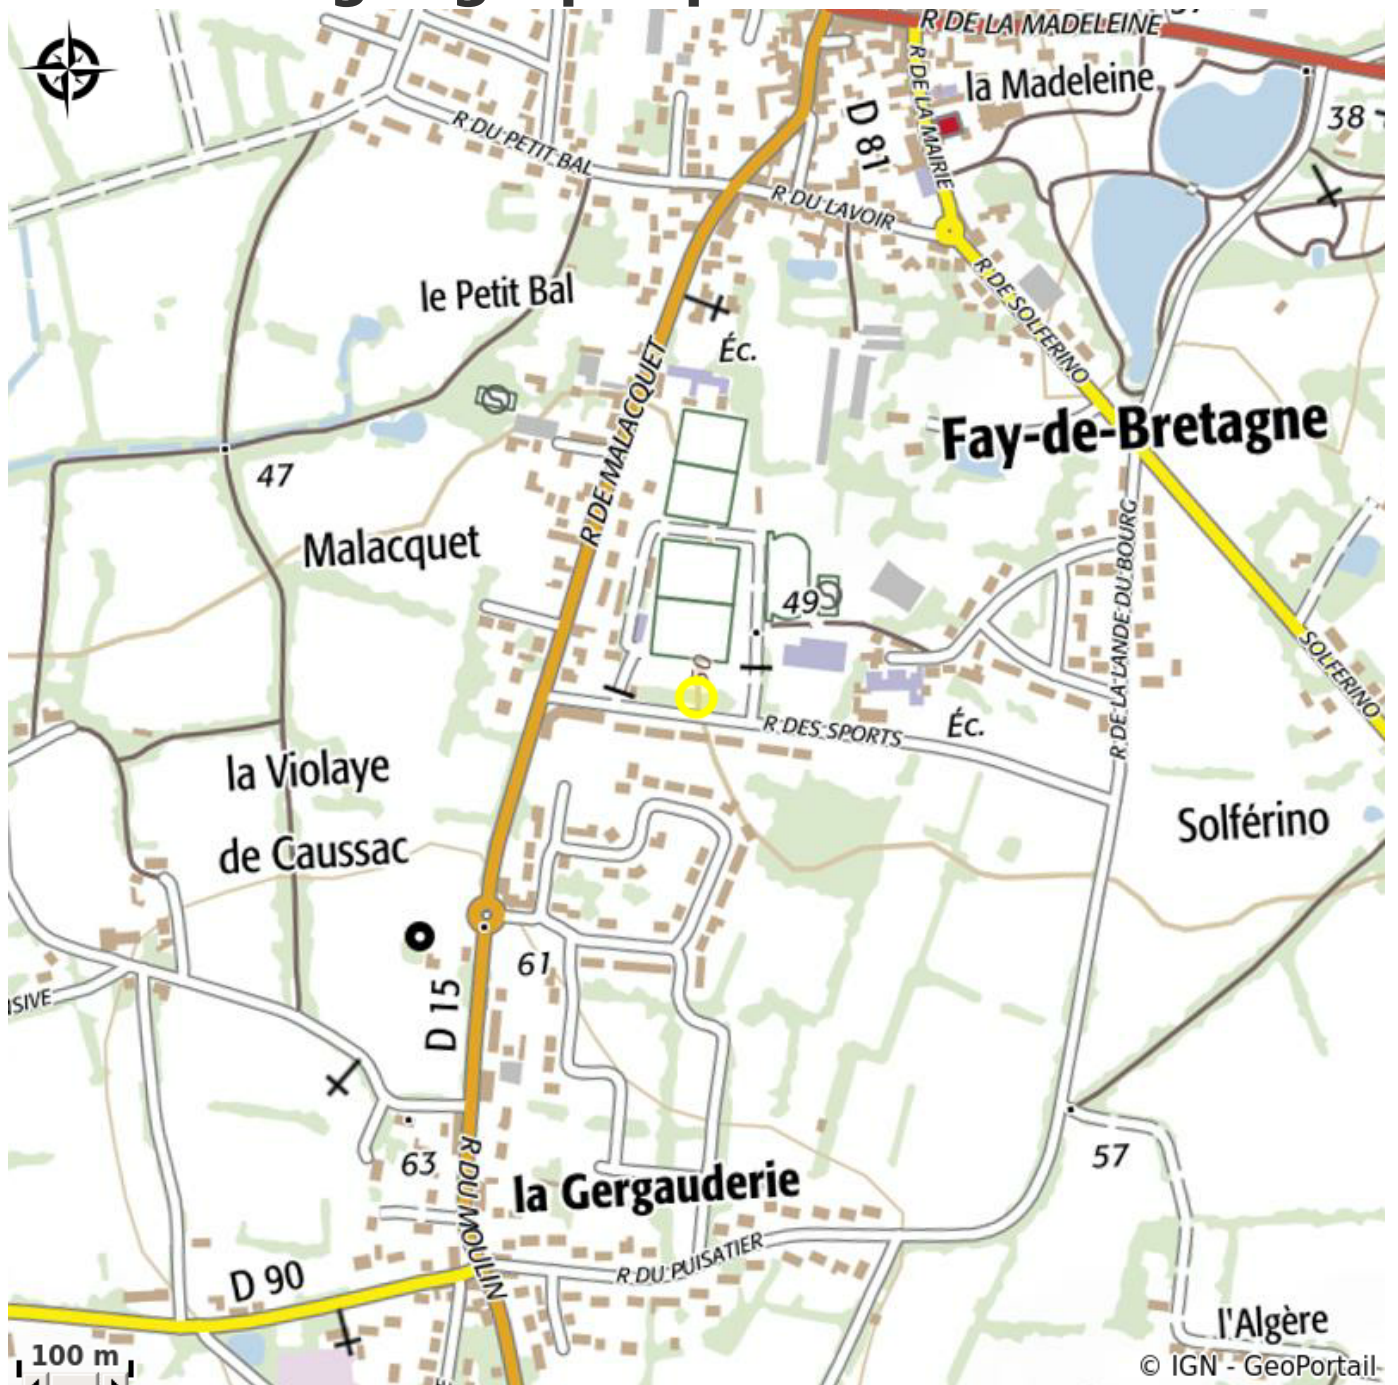

AIRE DE PIQUE-NIQUE ET SKATEPARK

Crédit photo : (©MairieFay)

Aire de pique-nique proche des équipements sportifs et du skatepark

Infos pratiques

Categorie : A faire

Description

Table de pique-nique à proximité du skatepark

Situation géographique

Toutes les infos pratiques

Contact

44130 FAY-DE-BRETAGNE