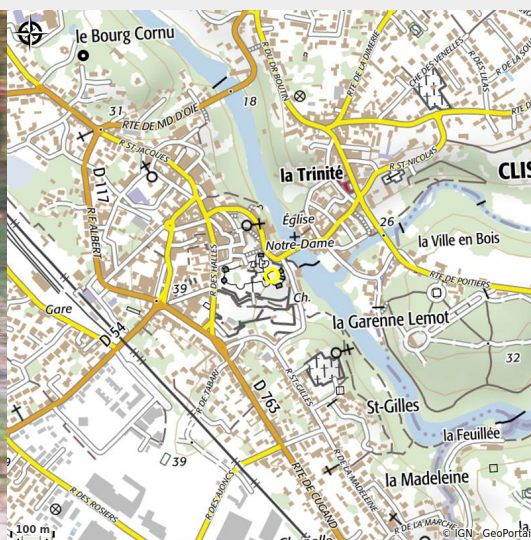

LOCAPINO - LOCATION DE TANDEMS D'EXCEPTION

Crédit photo : (©Locapino SAS)

*Location de tandems d'exception.
Service de livraison et de récupération à
la carte.*

Infos pratiques

Categorie : A faire

Description

Venez découvrir le PINO, un tandem semi-couché d'exception où le passager avant est confortablement assis sur un siège ! Robuste, très facile à manœuvrer, il accueille les adultes, les enfants, les personnes âgées et les personnes en situation de handicap pour quelques heures, quelques jours ou plusieurs semaines. Le moyen idéal de découvrir le Vignoble de Nantes et les grands itinéraires cyclables (Loire à Vélo, Vélodyssée, Vélo Francette, Bretagne à Vélo, Tour de Manche). Service de livraison et de récupération du tandem à la carte. Disponible avec ou sans assistance électrique.