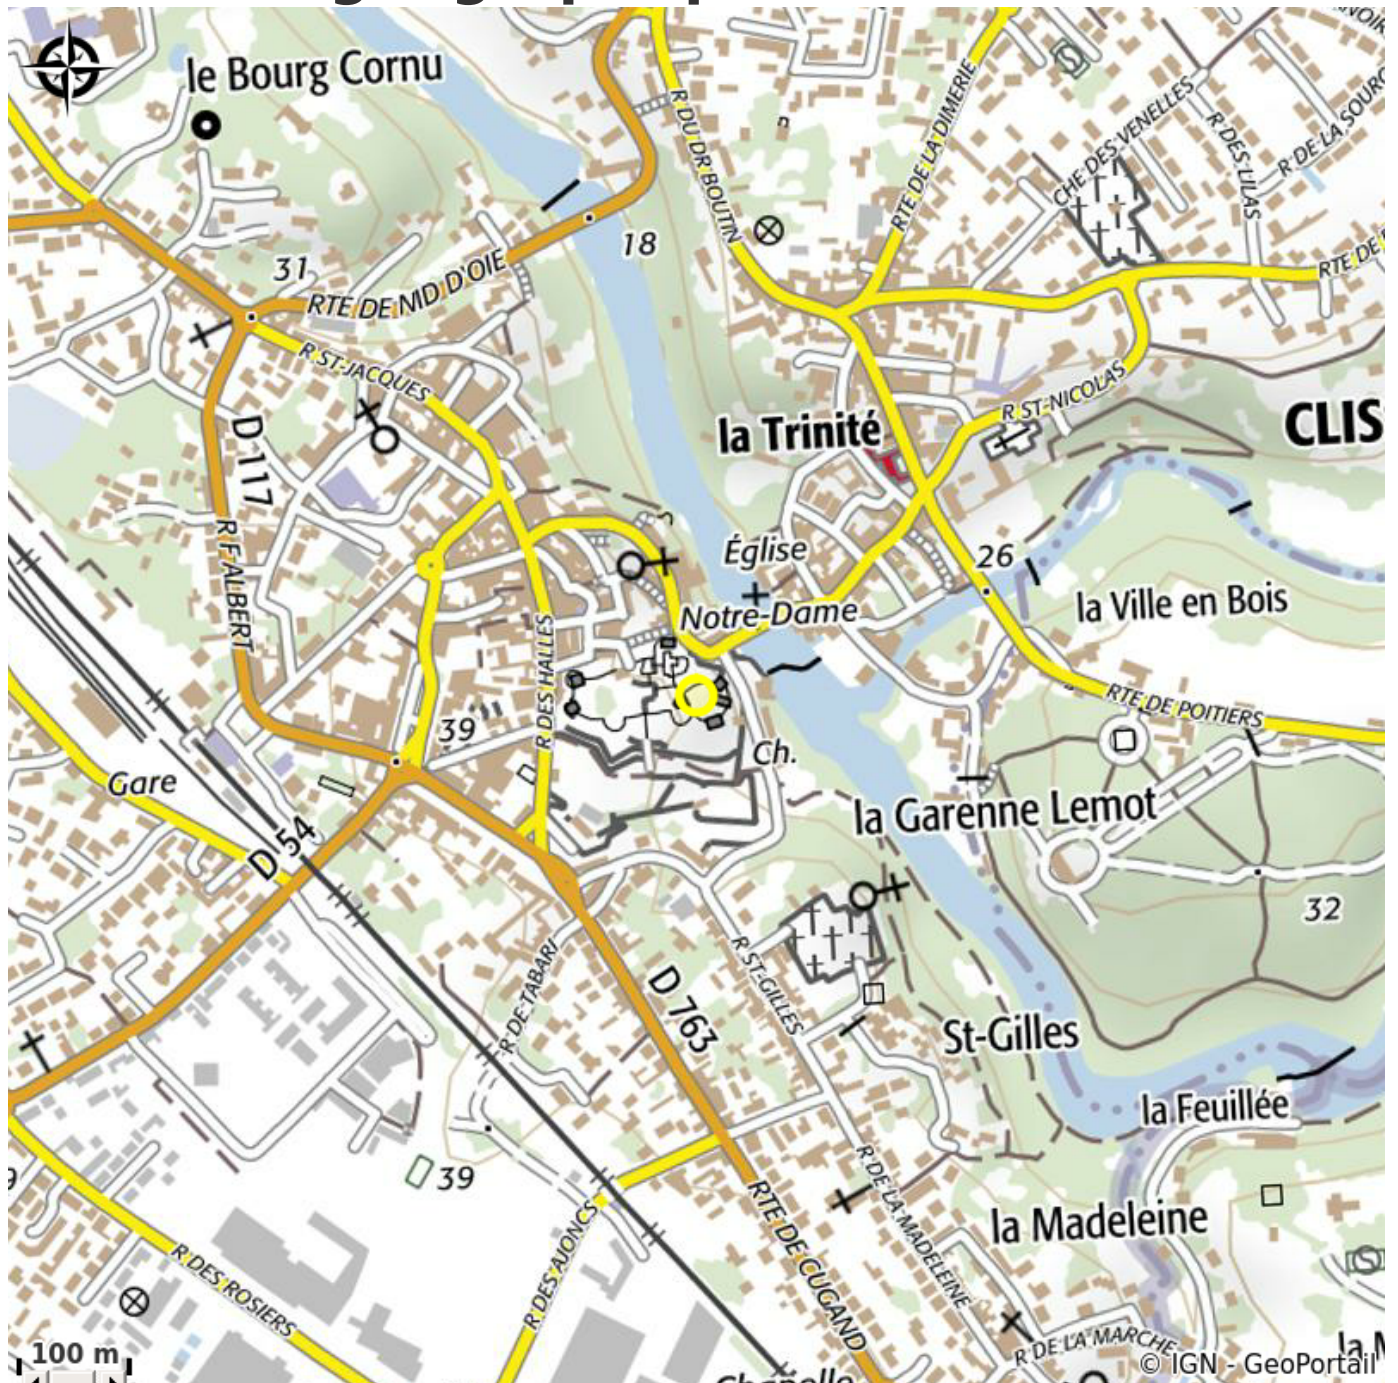

Situation géographique