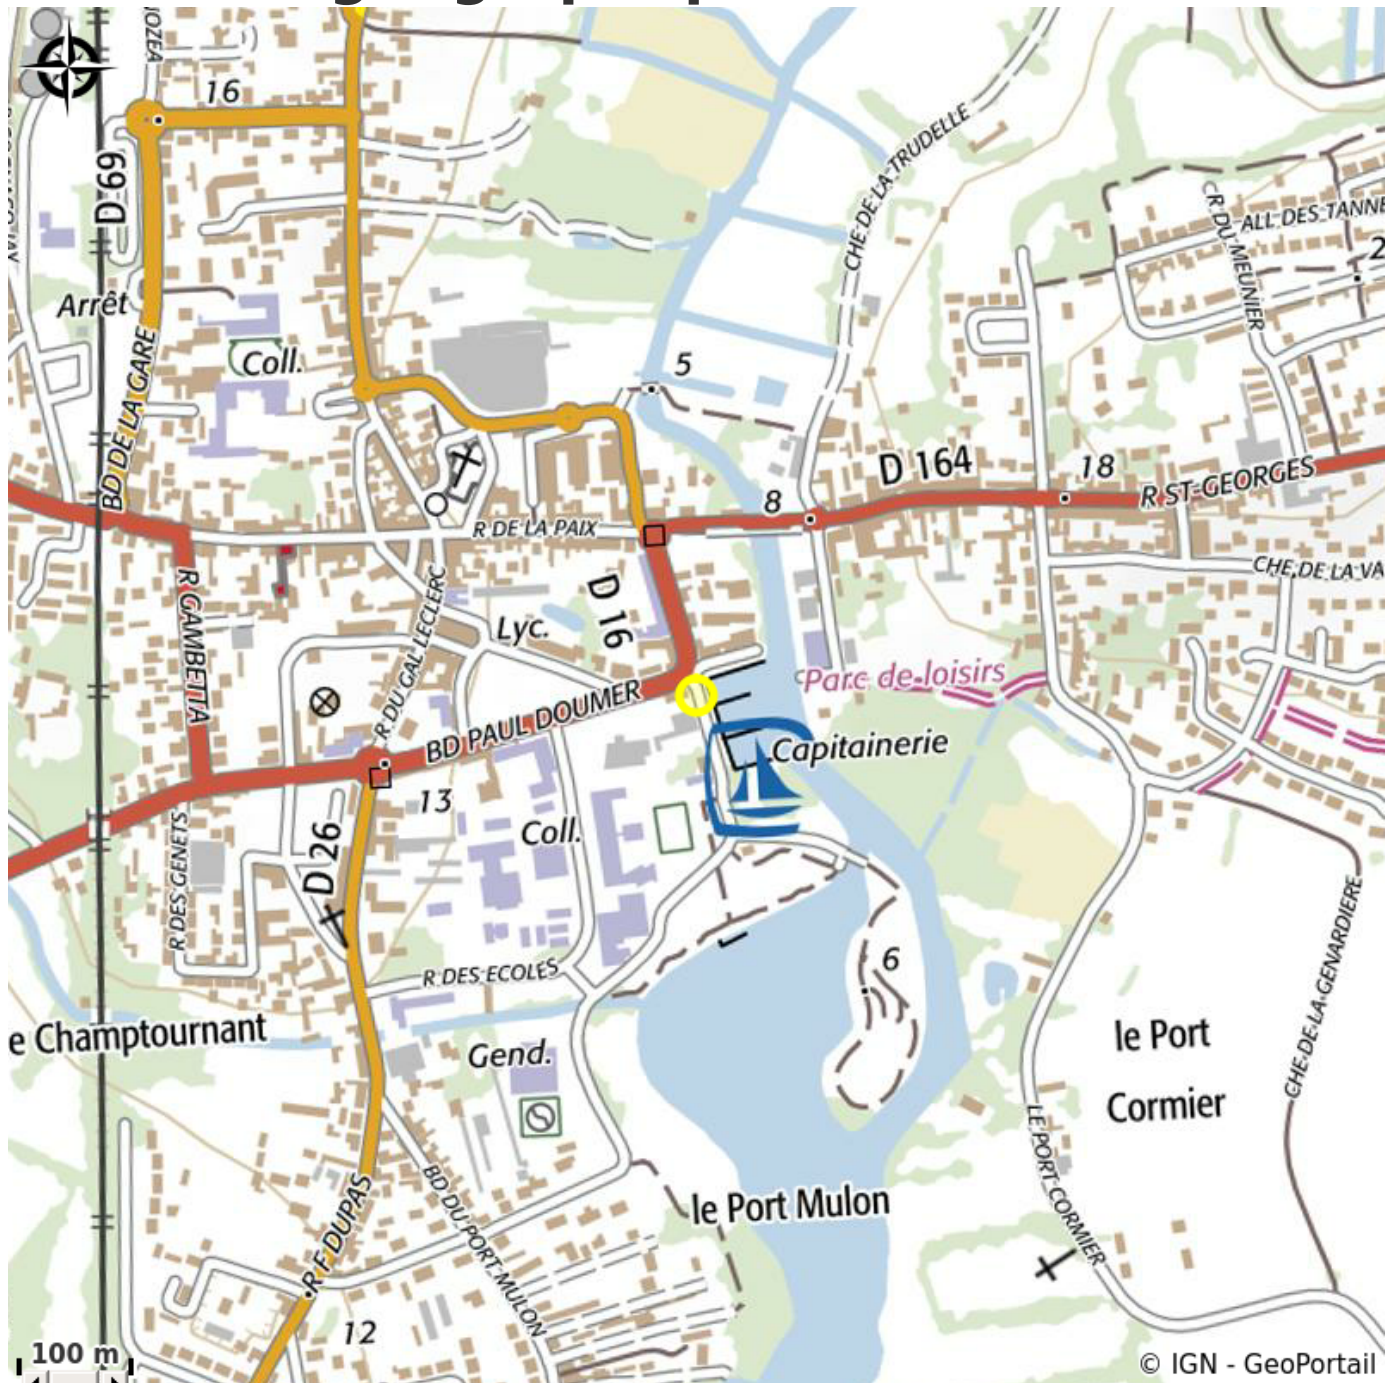

LOCATION DE VÉLOS NORT PLAISANCE

Crédit photo : (©Hellard)

Location de vélos au départ du port.

Infos pratiques

Categorie : A faire

Description

Possibilité de louer vos vélos à la journée. Nombreux circuits de randonnées sont proposés dans la commune pour longer le canal de Nantes à Brest, le petit canal ou vous balader en campagne. Le kit réparation est mis à votre disposition lors de la location.

Situation géographique

Toutes les infos pratiques

Contact

4 Place du Bassin
44390 NORT-SUR-ERDRE