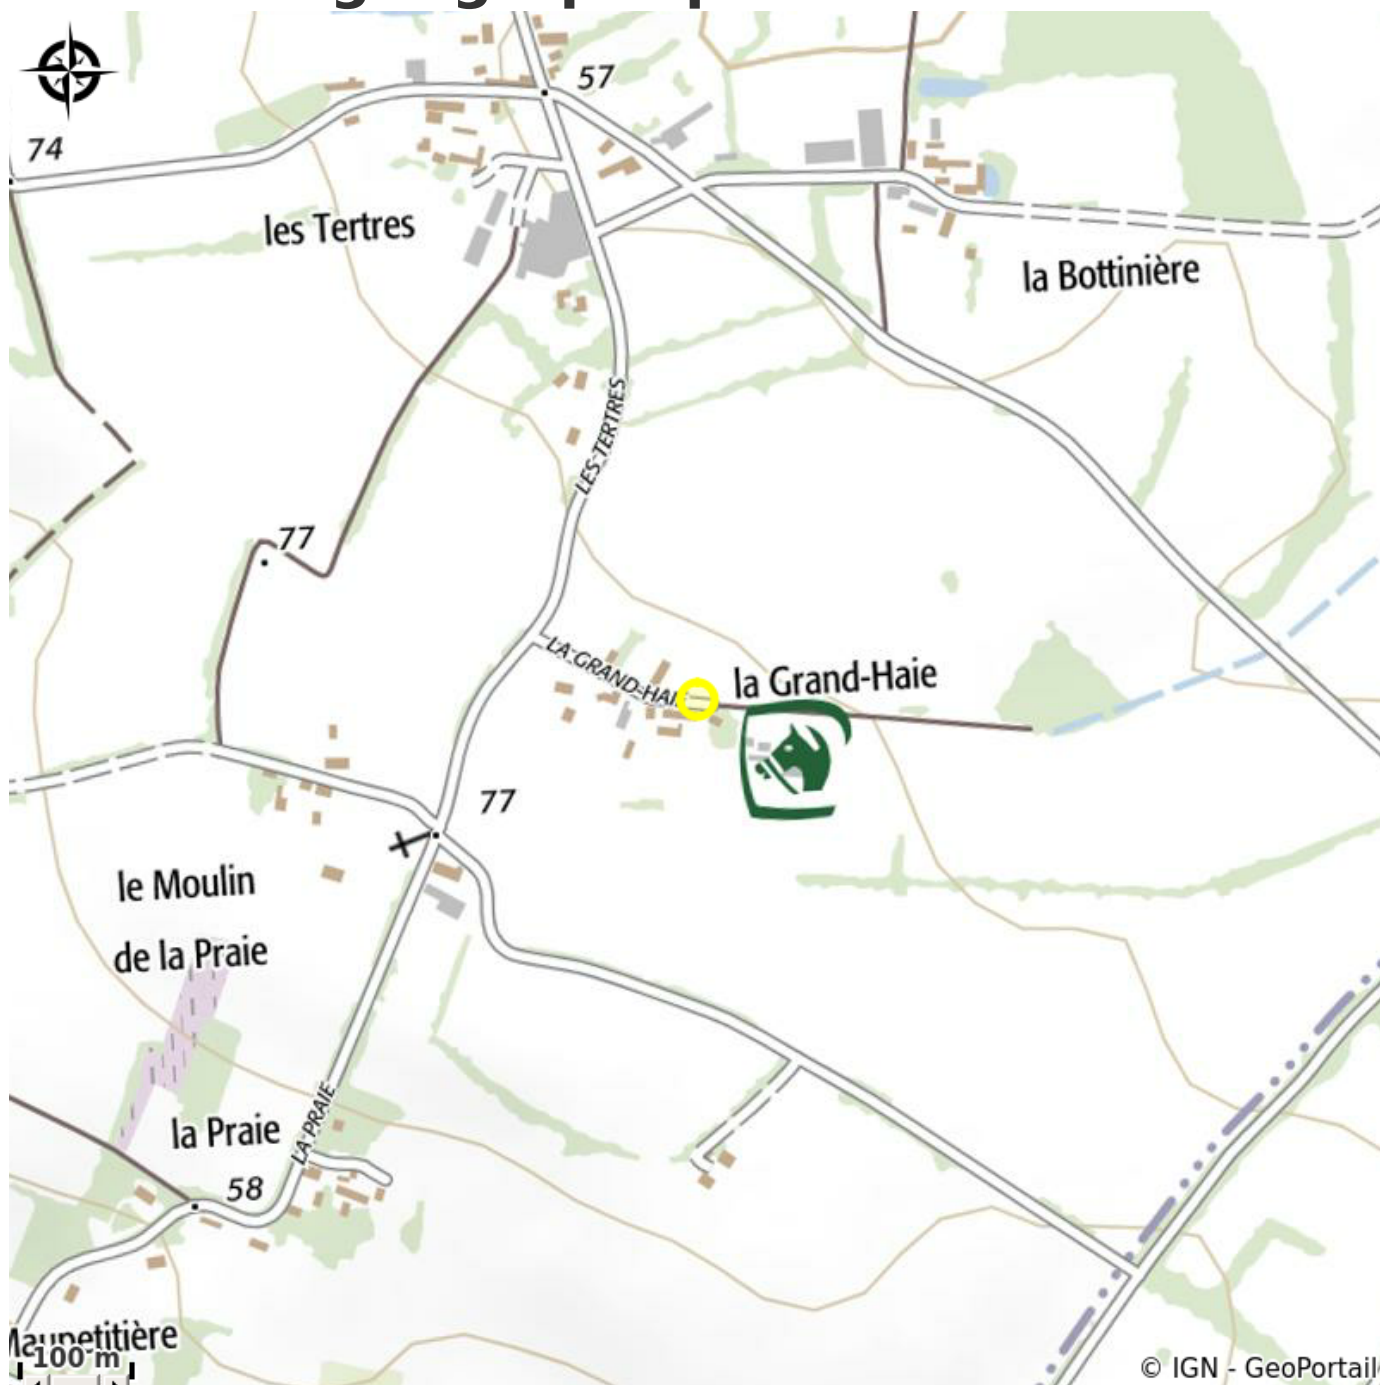

Situation géographique