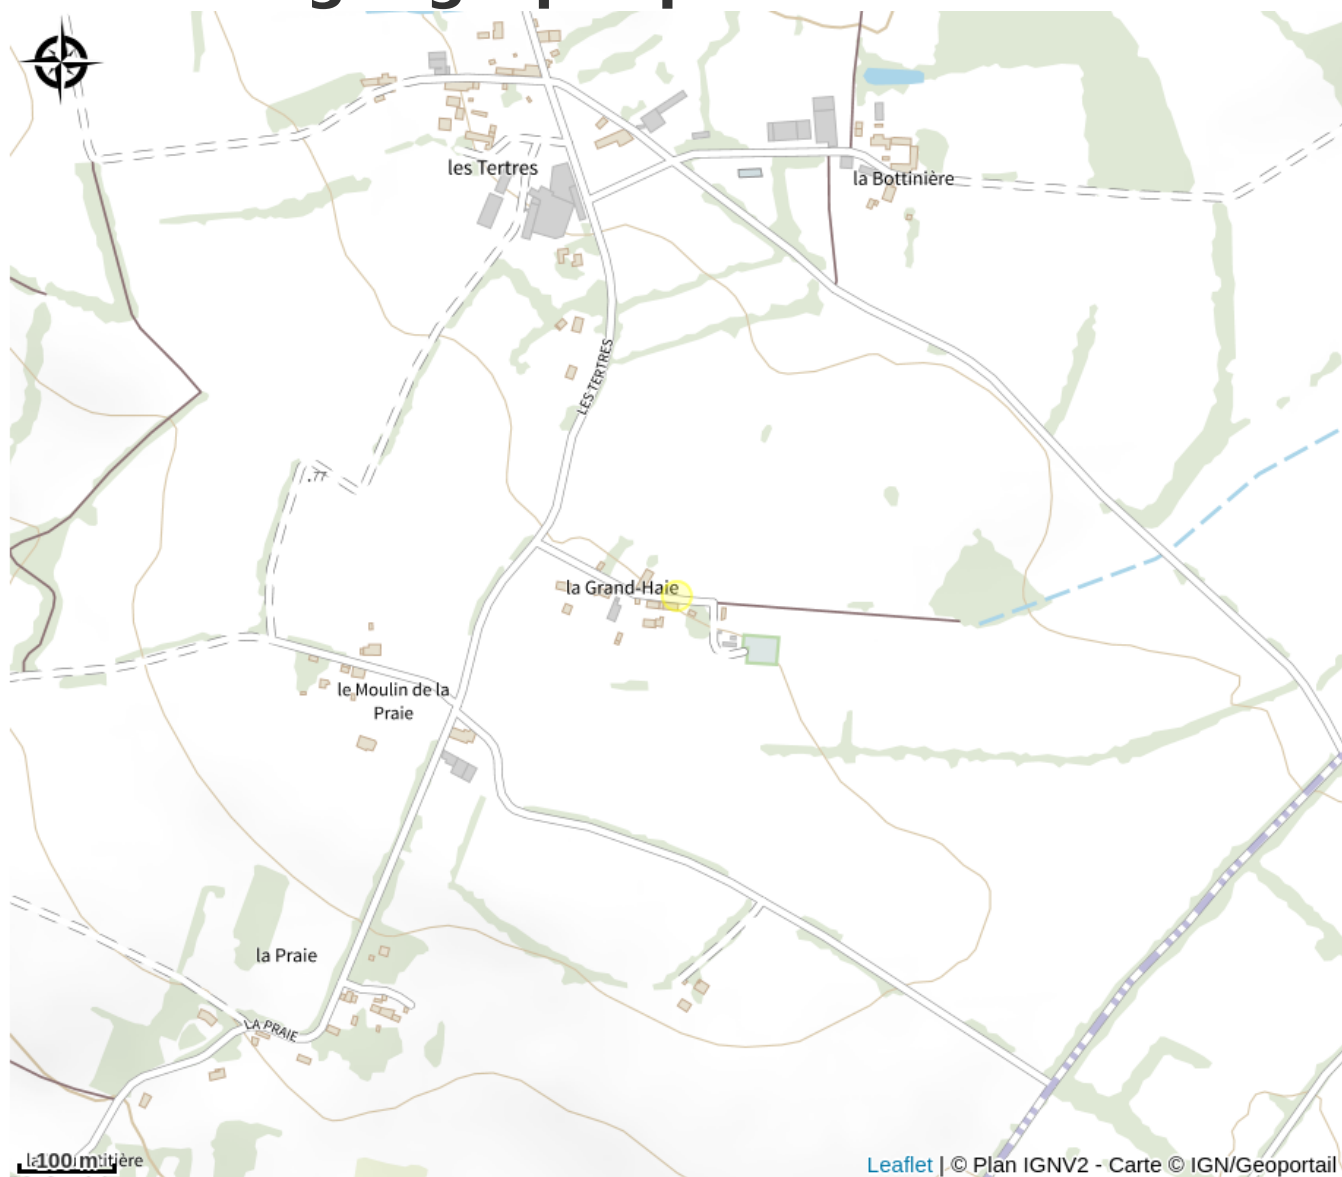

Situation géographique