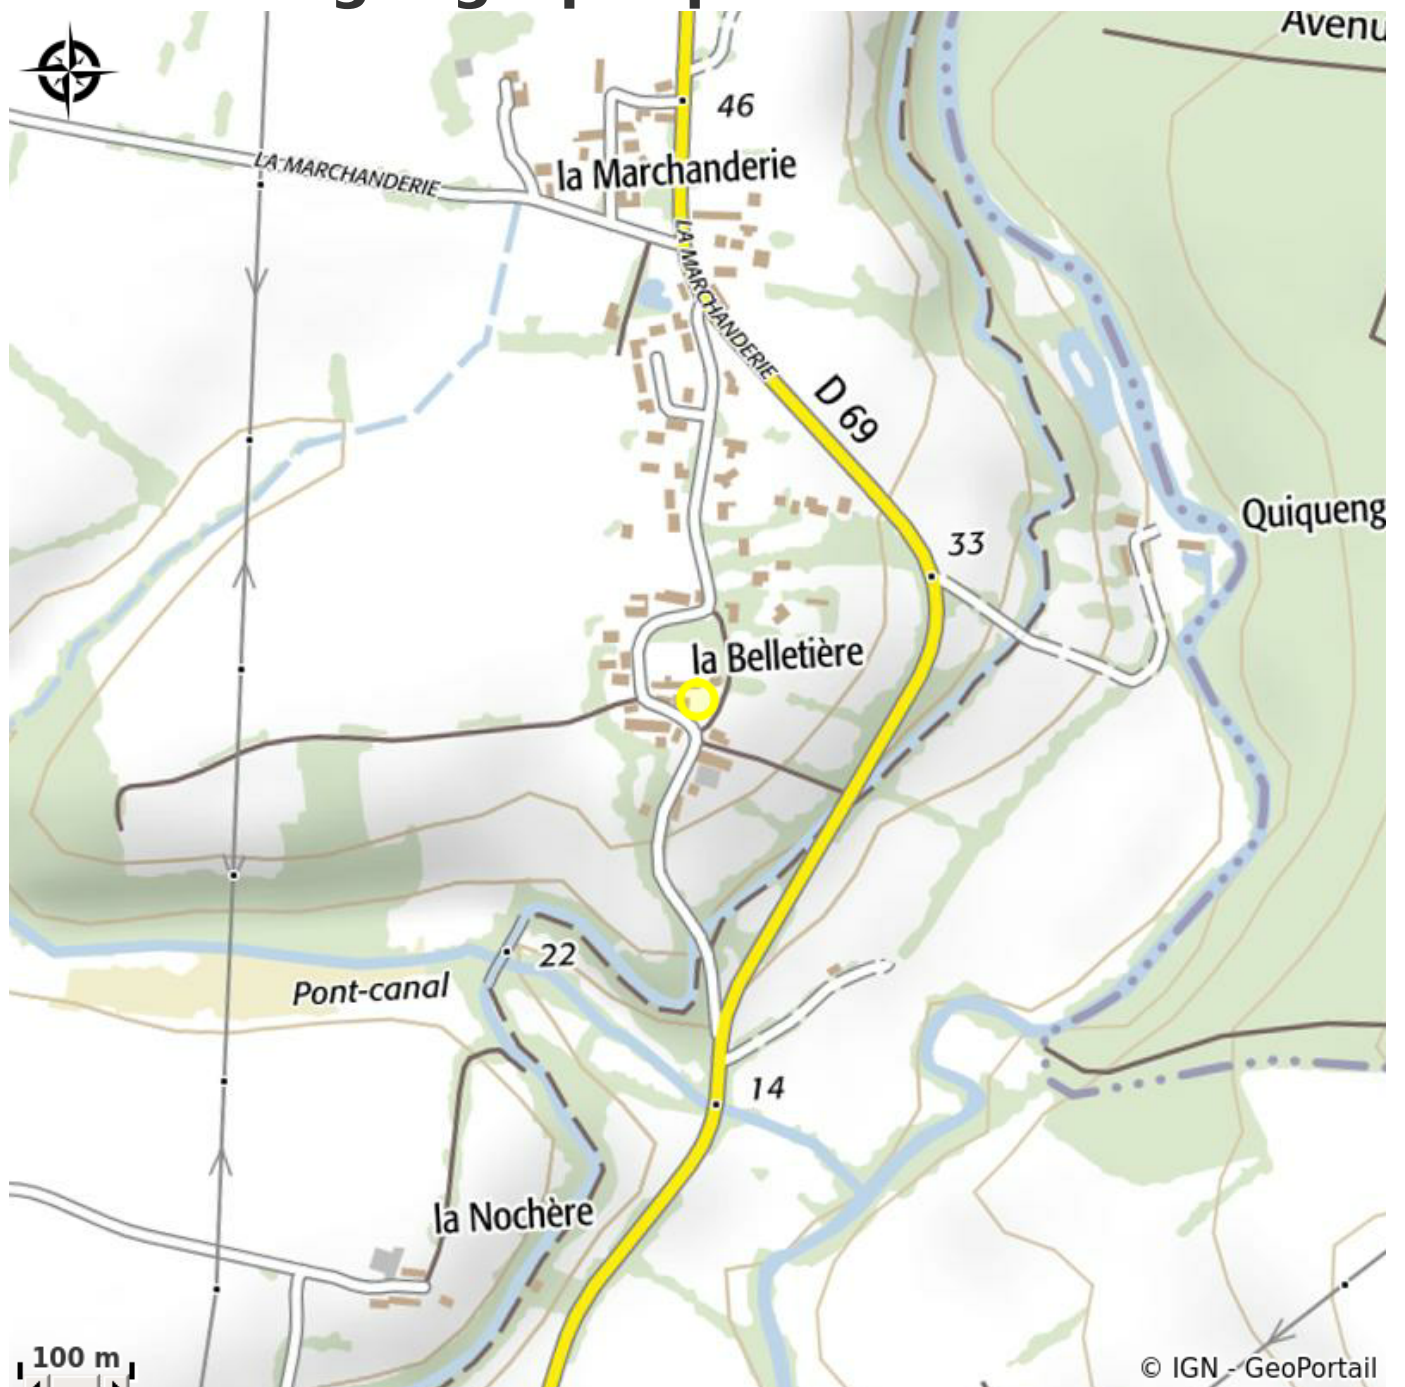

AIRE DE PIQUE-NIQUE LA BELLETIÈRE

Crédit photo : (©Mairie-Nort)

Aire de Pique-Nique proche du parking et accès aux arcades

Infos pratiques

Categorie : A faire

Description

Pause pique-nique avec vue agréable sur la campagne nortaise. Pratique : parking et panneau de départ de randonnée pour le circuit des Arcades.

Situation géographique

Toutes les infos pratiques

Contact

La Belletière
44390 NORT-SUR-ERDRE