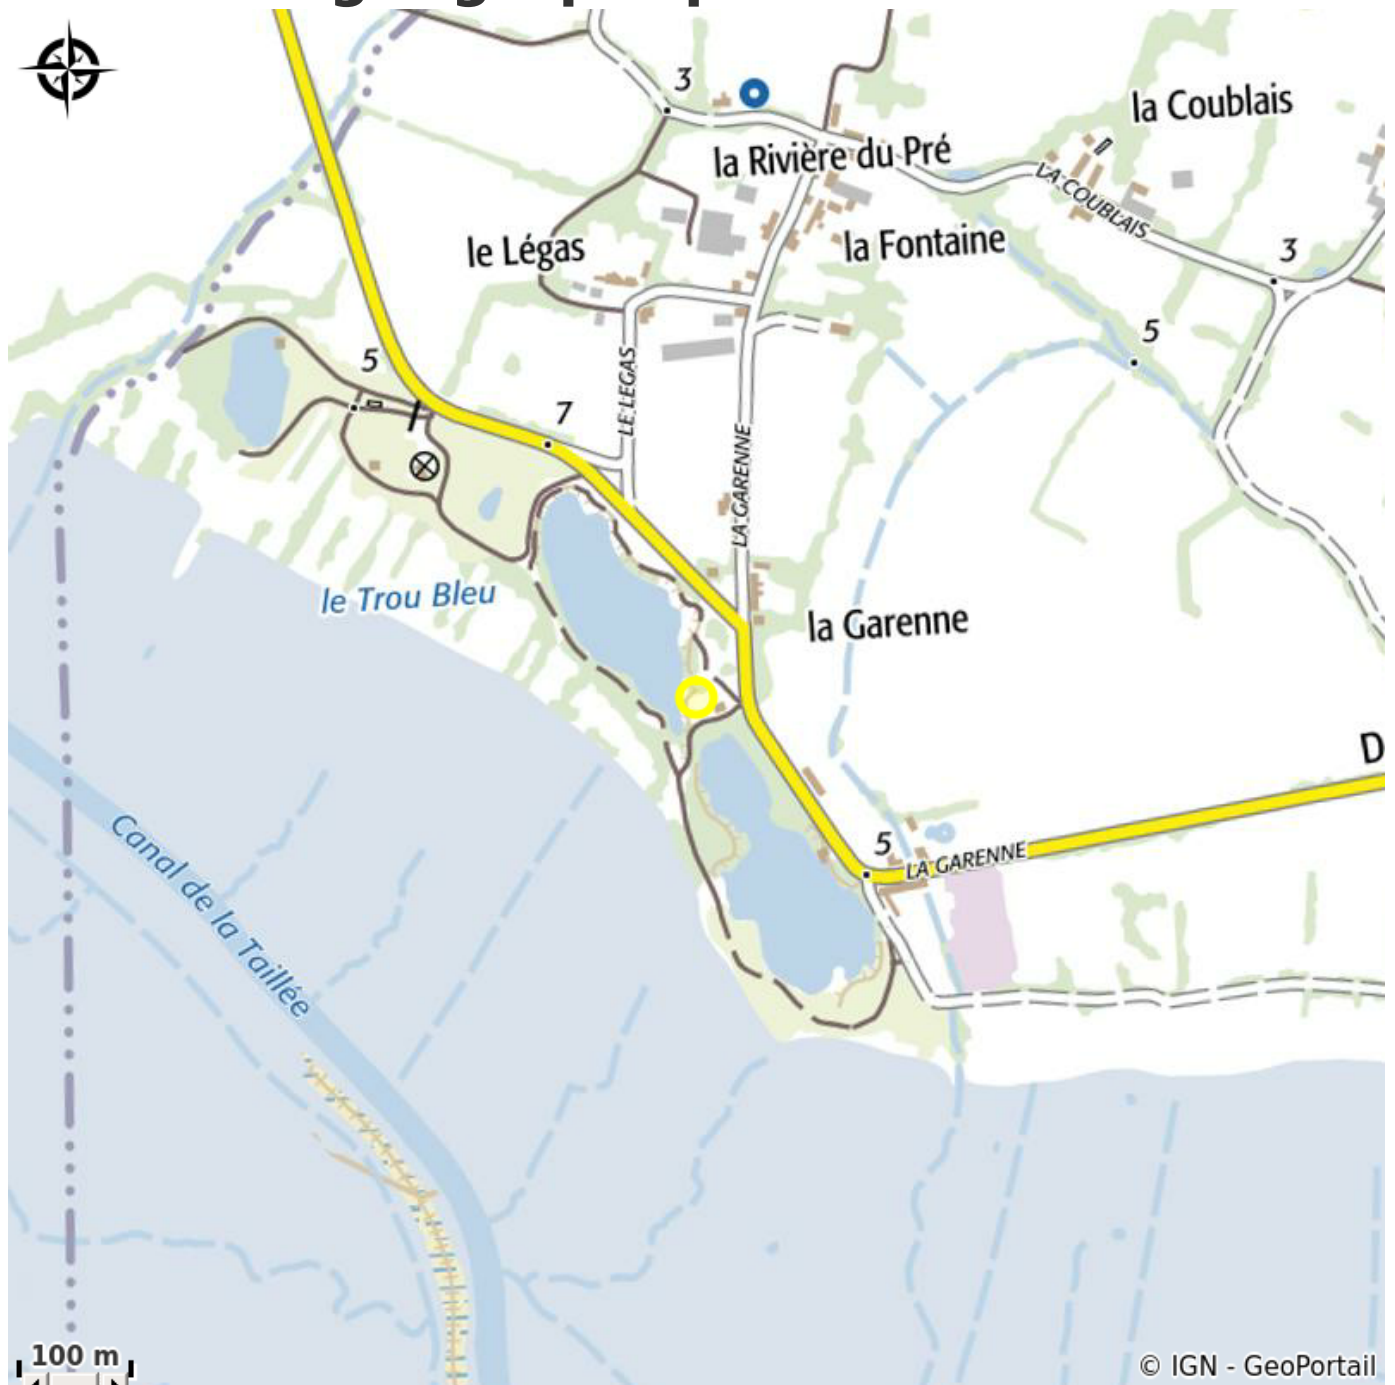

AIRE DE PIQUE-NIQUE_LE TROU BLEU

Crédit photo : (Estuaire Sillon Tourisme)

Aire de pique nique

Infos pratiques

Categorie : A faire

Description

Tables, bancs et poubelles Parcours de santé Pêche

Situation géographique

Toutes les infos pratiques

Contact

Le Trou Bleu
44260 LAVAU-SUR-LOIRE
contact@estuairesillontourisme.fr