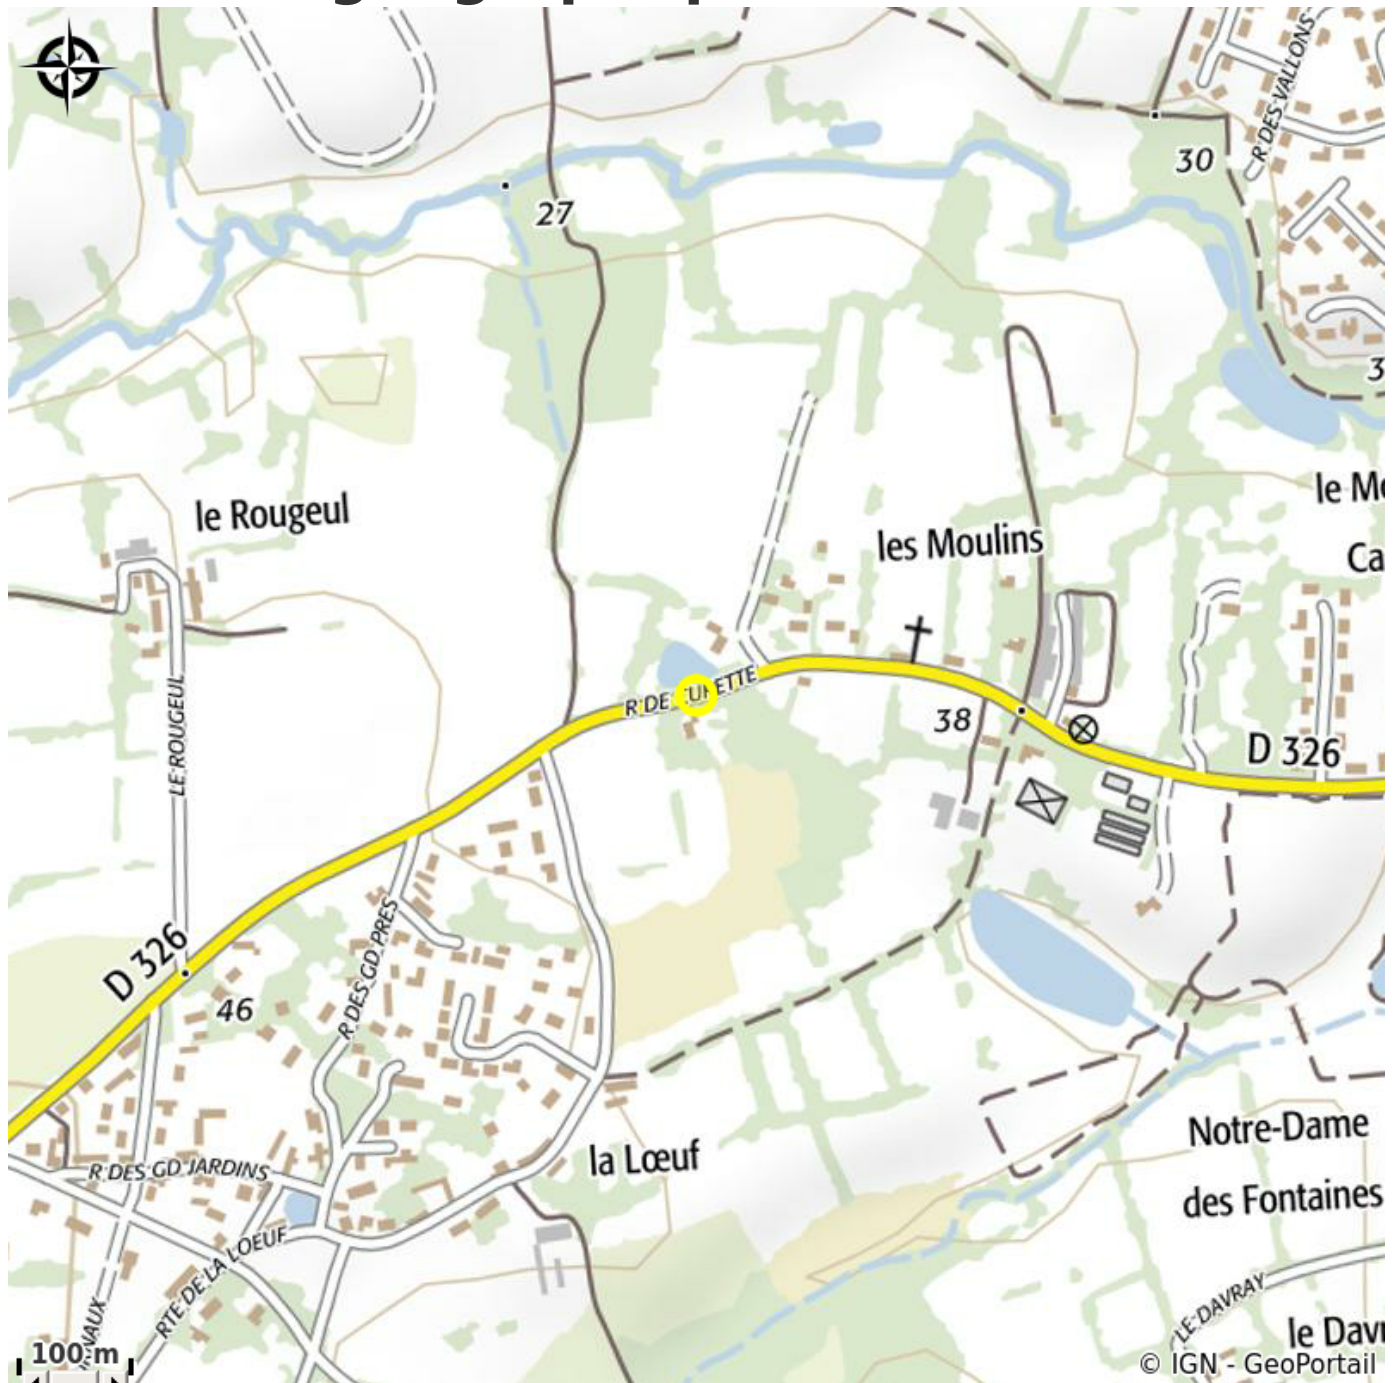

# PLAN D'EAU NOTRE-DAME-DES-FONTAINES

Crédit photo : (©F.Osman)

*Le plan d'eau de Notre-Dame-des-Fontaines nous offre le calme de ses eaux paisibles.*

# Description

Ce plan d'eau a été inauguré en 1996. Il est composé d'une retenue d'eau destinée à recueillir le surplus lors des orages d'été, et de grands espaces vallonnés et ombragés pour les promeneurs. Vous y trouverez un parcours de santé, ainsi qu'une aire de jeux pour vos enfants ainsi qu'une aire de pique-nique

# Situation géographique