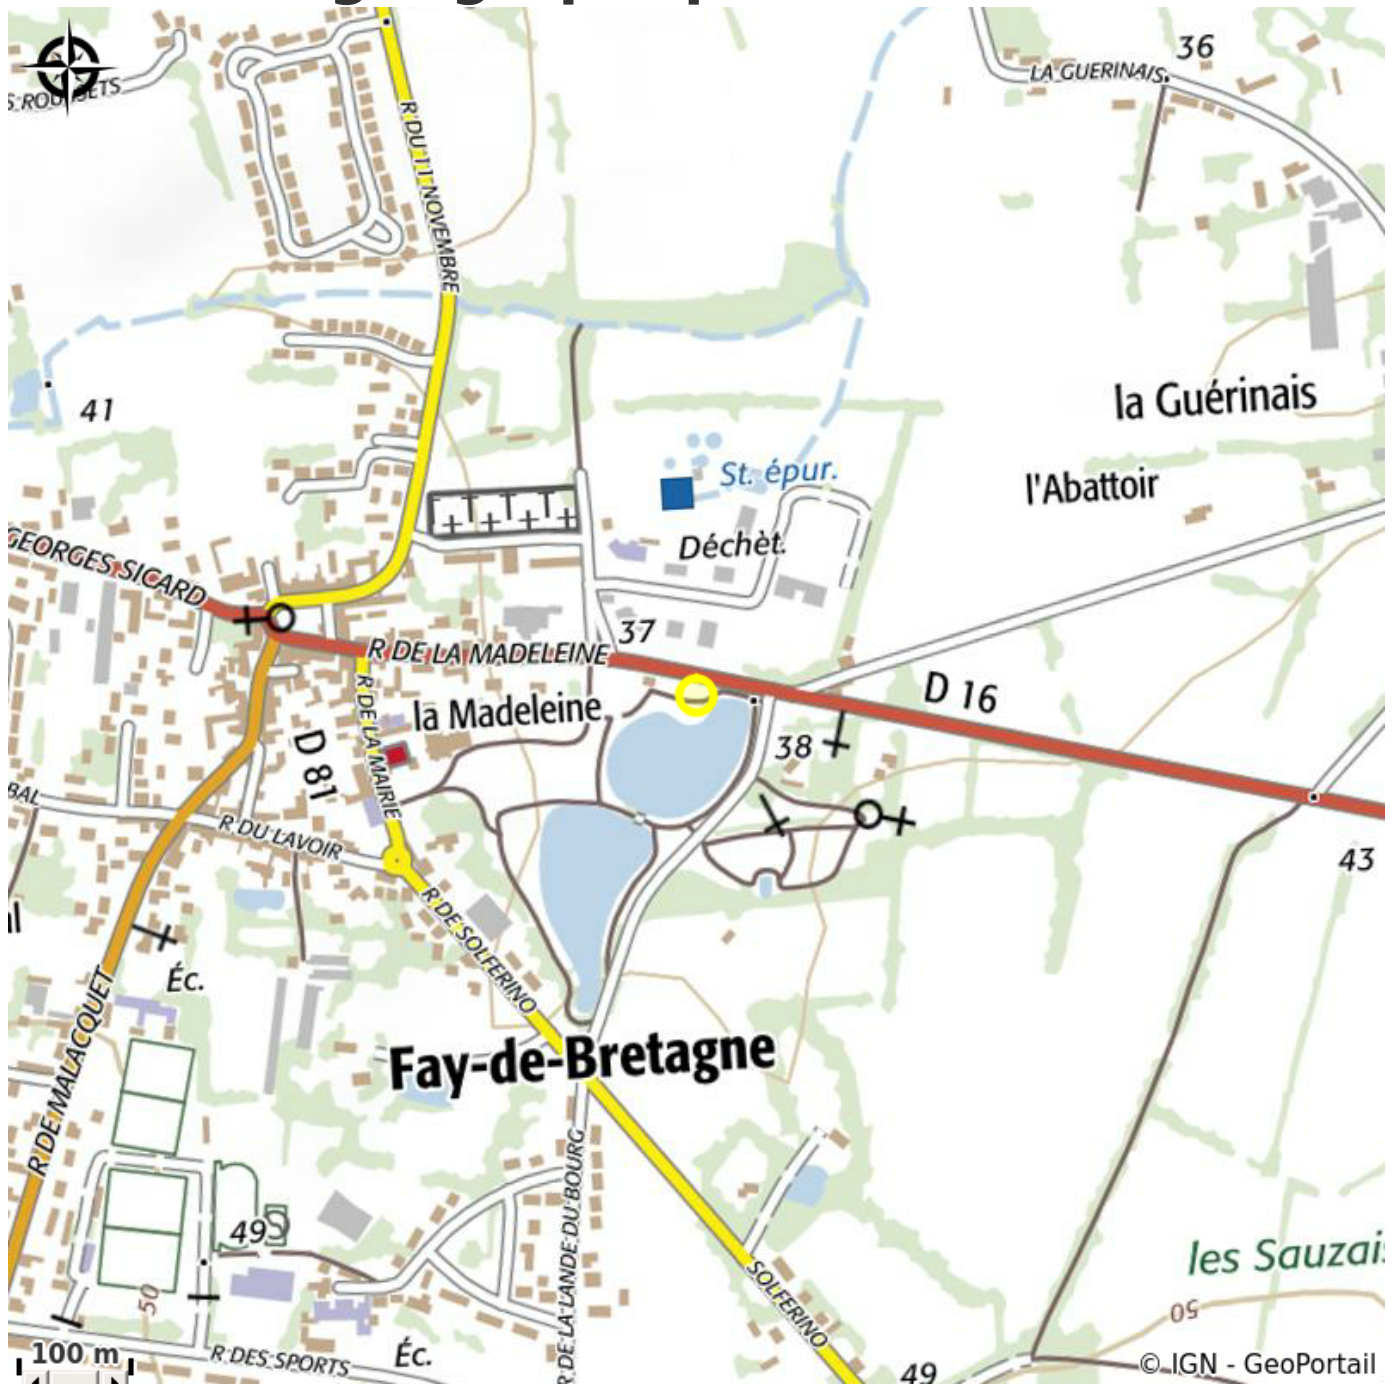

AIRE DE PIQUE-NIQUE ÉTANG DE LA MADELEINE

Crédit photo : (©MairieFay)

Tables de pique-nique proche de l'étang

Infos pratiques

Categorie : A faire

Description

Parking, parcours de santé et tables de pique-nique. Possibilité de pêcher

Situation géographique

Toutes les infos pratiques

Contact

Rue de la Madeleine
44130 FAY-DE-BRETAGNE