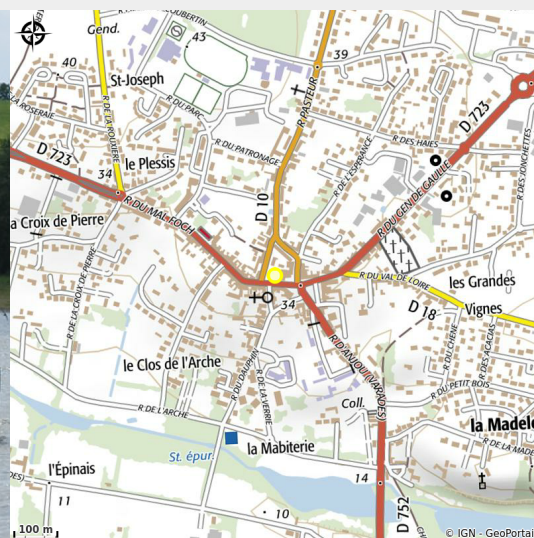

Yole du pays d'Ancenis - Syndicat d'initiative de Varades

Crédit photo : (© Pays-Ancenis)

Yole de Bantry ; bateau de 12m de long à voile et avec 10 avirons. Navigation en Loire et sur le Lac de Vioreau.

Infos pratiques

Categorie : A faire

Description

Yole de Bantry ; bateau de 12m de long à voile et avec 10 avirons. Navigation en Loire et sur le Lac de Vioreau.

Situation géographique

Toutes les infos pratiques