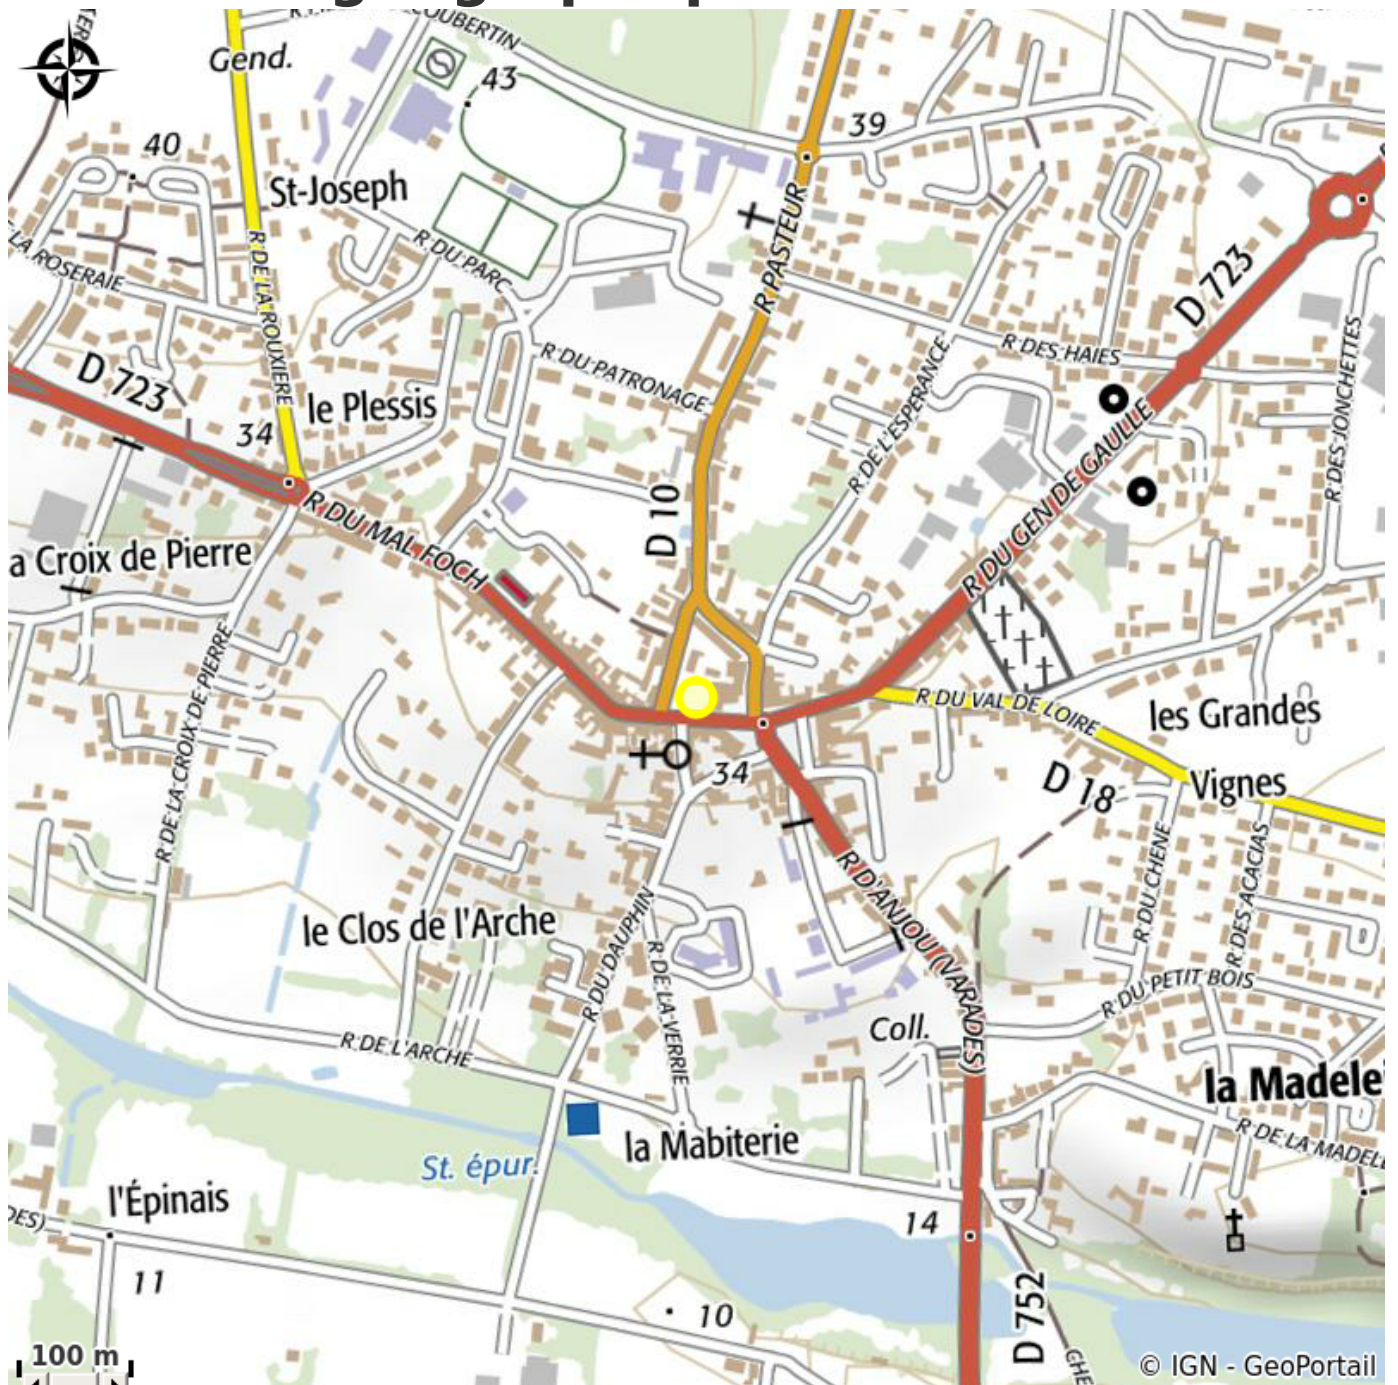

Yole du pays d'Ancenis - Syndicat d'initiative de Varades

Crédit photo : (© Pays-Ancenis)

Yole de Bantry ; bateau de 12m de long à voile et avec 10 avirons. Navigation en Loire et sur le Lac de Vioreau.

Infos pratiques

Categorie : A faire

Description

Yole de Bantry ; bateau de 12m de long à voile et avec 10 avirons. Navigation en Loire et sur le Lac de Vioreau.

Situation géographique

Toutes les infos pratiques