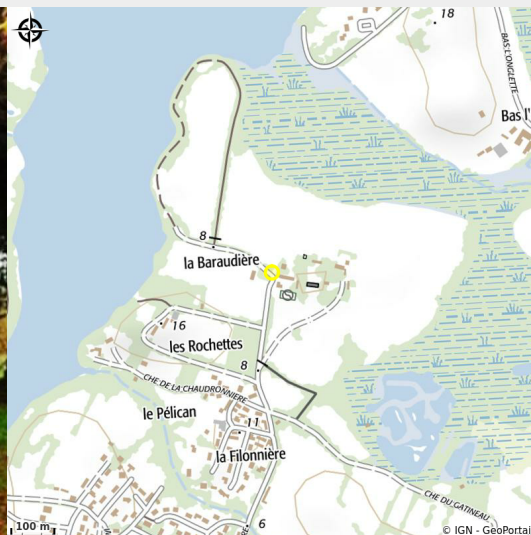

AIRE DE PIQUE-NIQUE LA BARAUDIÈRE

Crédit photo : (©F.OSMAN-)

Aire de pique-nique et lieu de pêche à la Baraudière

Infos pratiques

Categorie : A faire

Description

Lieu paisible aménagé avec tables de pique-nique offrant un point de vue sur les Plaines de Mazerolles. Possibilité de pêche et départ d'un circuit balisé de 7km

Situation géographique

Toutes les infos pratiques

Contact

La Baraudière
44240 SUCE-SUR-ERDRE