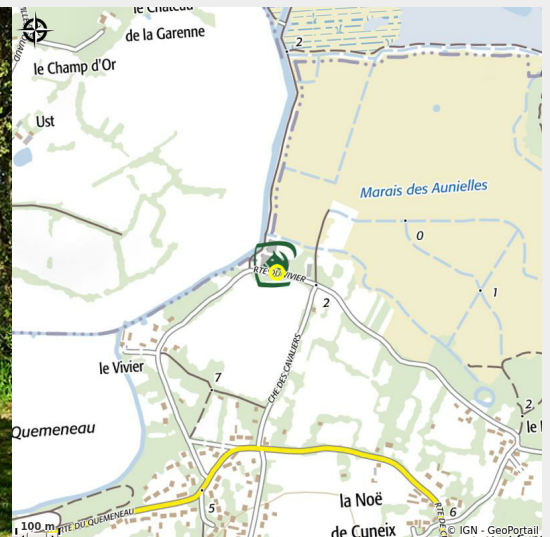

AIRE DE PIQUE NIQUE PORT DU VIVIER

Crédit photo : (©SNTP/Andrea Klose)

*Aire de pique-nique du port du Vivier,
située dans le Parc Naturel Régional de
Brière*

Infos pratiques

Categorie : A faire

Description

Aire au grand calme, sur les bords d'un canal en Brière.

Situation géographique

Toutes les infos pratiques

Contact

Route du Vivier
44600 SAINT-NAZAIRE