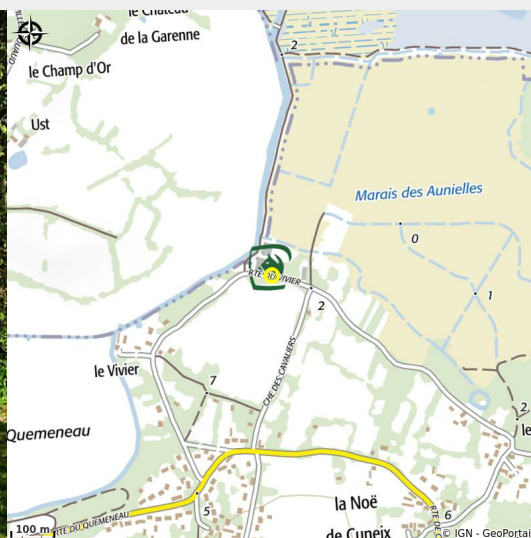

AIRE DE PIQUE NIQUE PORT DU VIVIER

Crédit photo : (©SNTP/Andrea Klose)

Aire de pique-nique du port du Vivier, située dans le Parc Naturel Régional de Brière

Infos pratiques

Categorie : A faire

Description

Aire au grand calme, sur les bords d'un canal en Brière.

Situation géographique

Toutes les infos pratiques

Contact

Route du Vivier
44600 SAINT-NAZAIRE