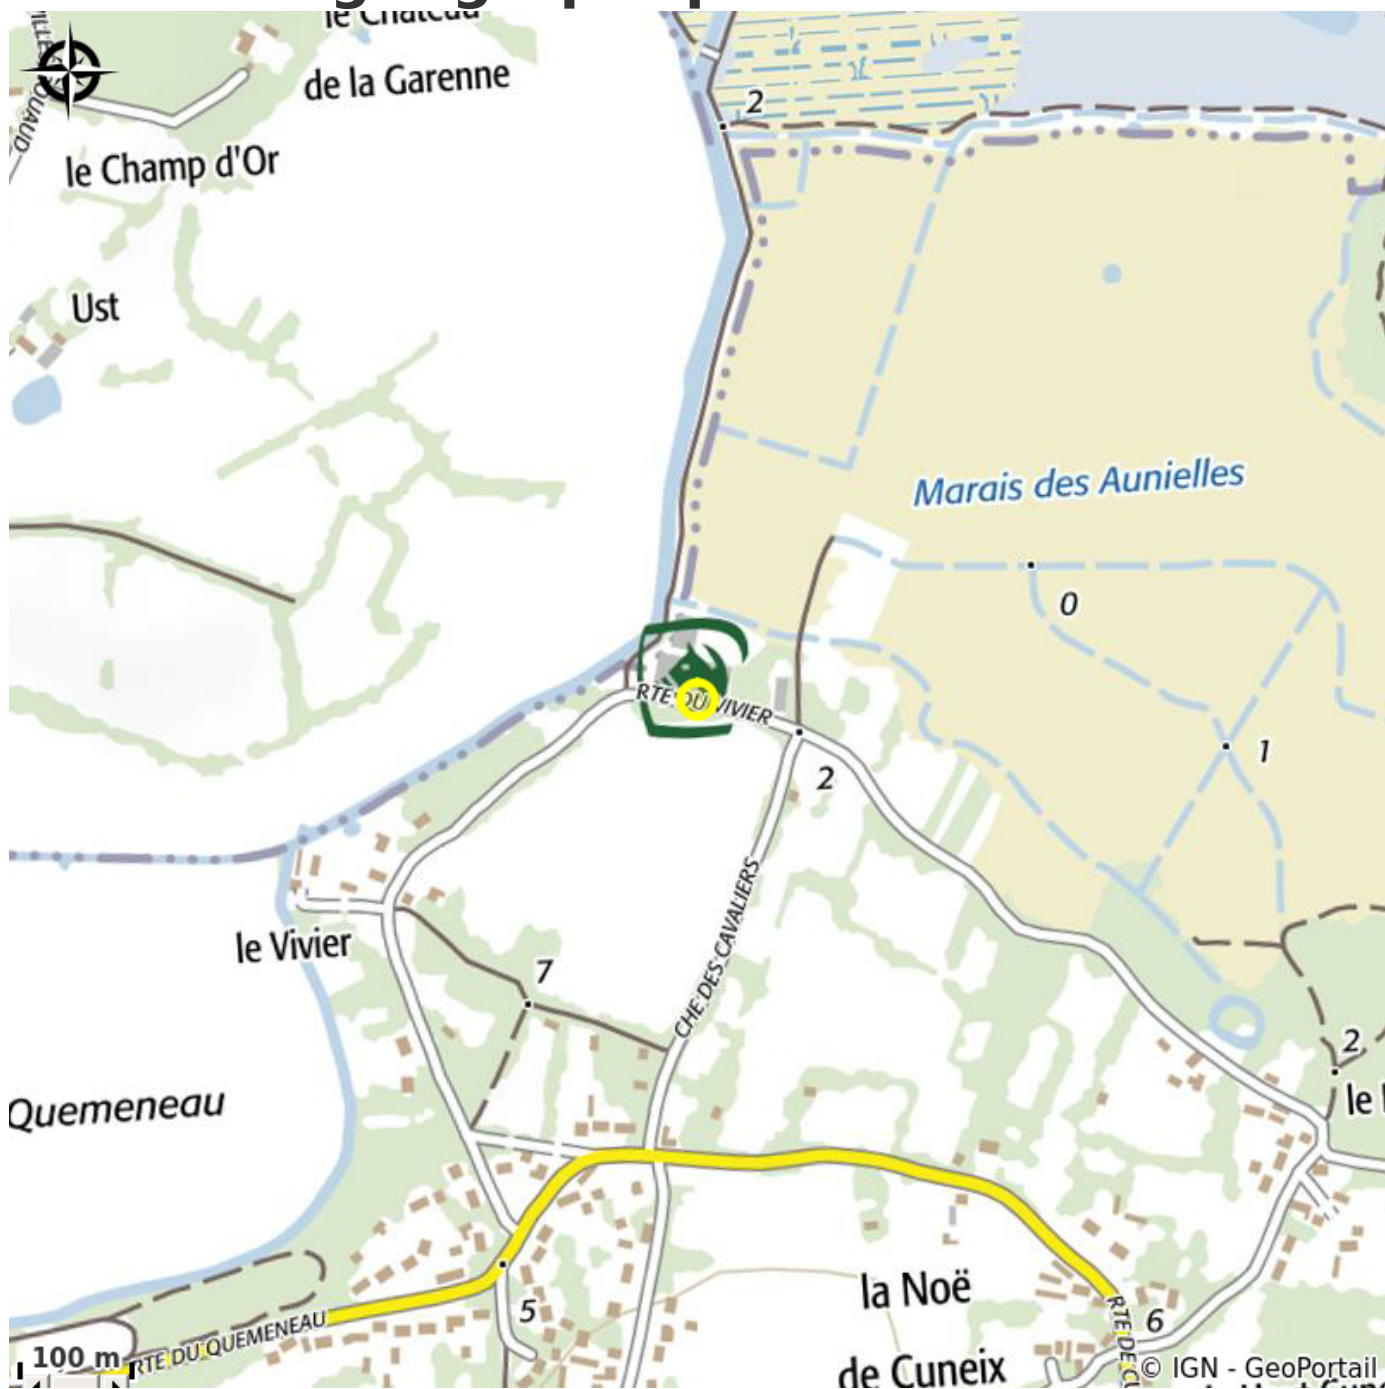

AIRE DE PIQUE NIQUE PORT DU VIVIER

Crédit photo : (©SNTP/Andrea Klose)

Aire de pique-nique du port du Vivier, située dans le Parc Naturel Régional de Brière

Infos pratiques

Categorie : A faire

Description

Aire au grand calme, sur les bords d'un canal en Brière.

Situation géographique

Toutes les infos pratiques

Contact

Route du Vivier
44600 SAINT-NAZAIRE