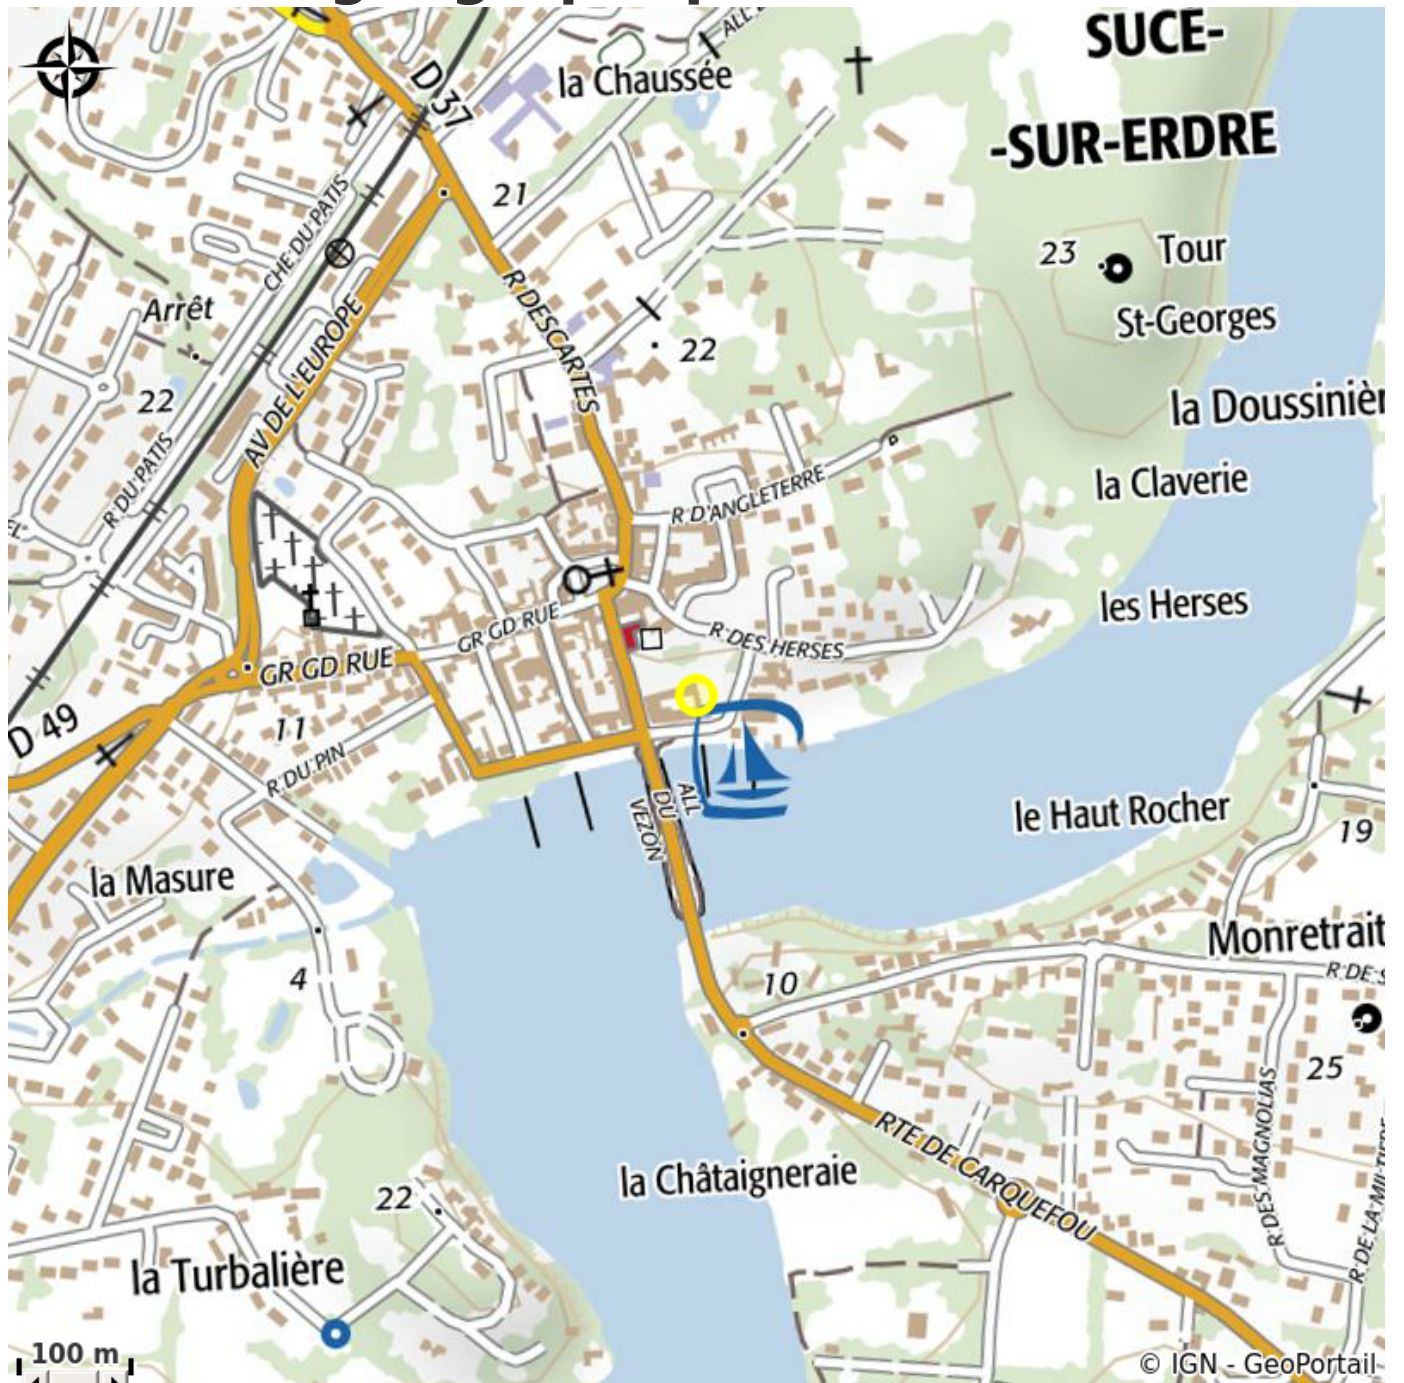

AIRE DE PIQUE-NIQUE PARC DE LA MAIRIE

Crédit photo : (©ecf)

Aire de pique-nique face à l'Erdre, départ de randonnées, locations de bateaux et jeux pour enfants

Infos pratiques

Categorie : A faire

Description

Aire de pique-nique face à l'Erdre située dans la Parc de la Mairie. Départs de randonnées, locations de bateaux sans permis, canoës, pédalos, bateaux électriques et jeux pour enfants. Location de velo à l'Office de Tourisme. 2 Aires d'arrêt vélos.

Situation géographique

Toutes les infos pratiques

Contact

Parc de la Mairie
44240 SUCE-SUR-ERDRE