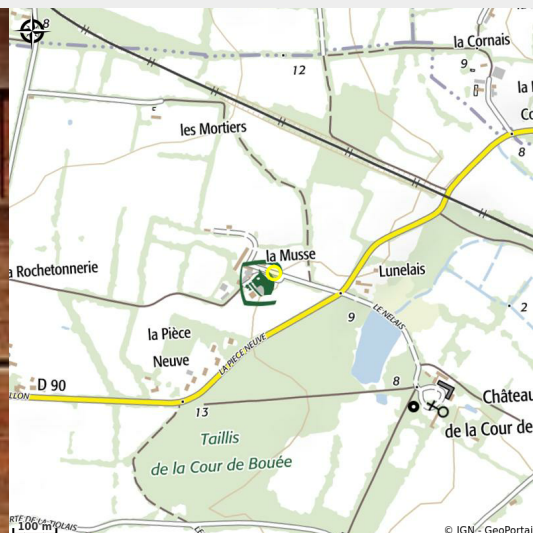

ÉCURIE DE LA MUSSE

Crédit photo : (Pixabay)

Infos pratiques

Categorie : A faire

Description

Aux Ecuries de la Musse les médailles sont souvent au rendez-vous lors des concours. On s'y sent comme chez soi et les cavaliers de tous niveaux sont confiants grâce aux précieux conseils d'Estelle et Mathieu. Situées dans un environnement agréable et authentique, les promenades y sont bienfaitantes et riches de découvertes. Alors si vous souhaitez sauter le pas, le trot voire même le galop, profitez du professionnalisme des Ecuries de la Musse.