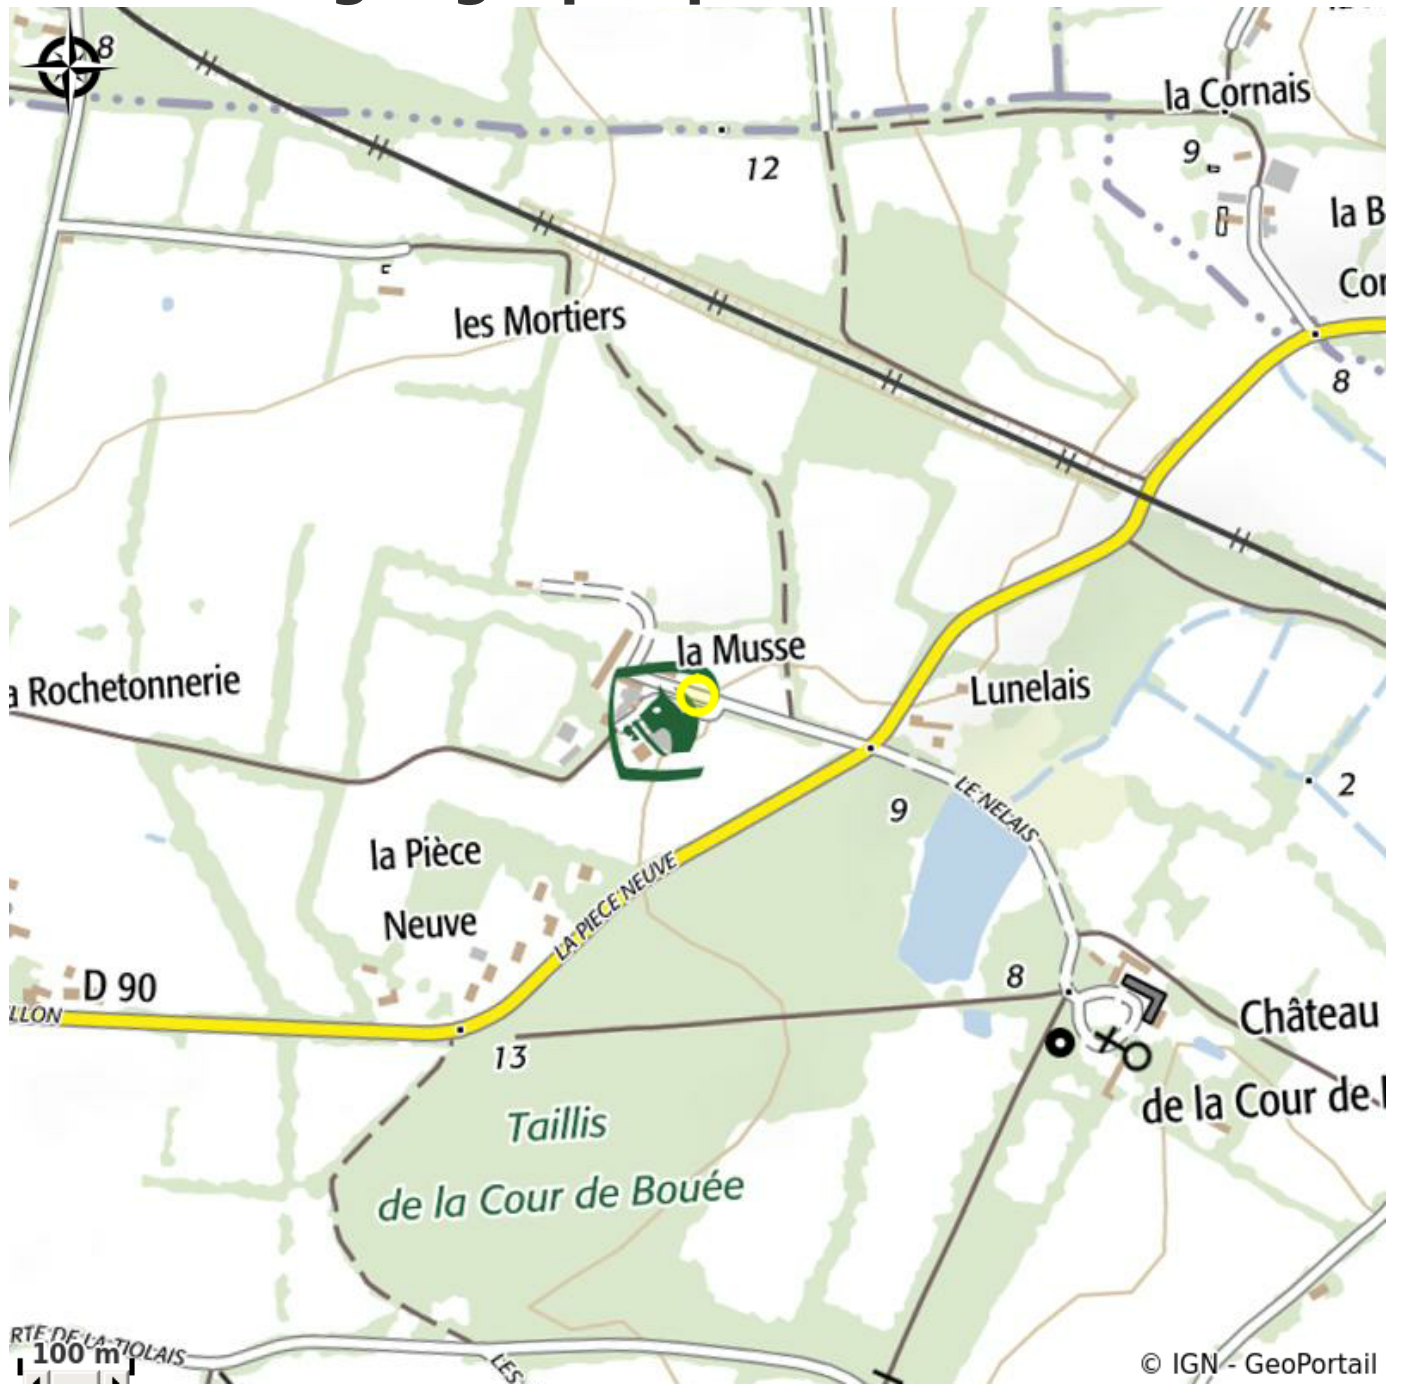

ÉCURIE DE LA MUSSE

Crédit photo : (Pixabay)

Infos pratiques

Categorie : A faire

Description

Aux Ecuries de la Musse les médailles sont souvent au rendez-vous lors des concours. On s'y sent comme chez soi et les cavaliers de tous niveaux sont confiants grâce aux précieux conseils d'Estelle et Mathieu. Situées dans un environnement agréable et authentique, les promenades y sont bienfaitantes et riches de découvertes. Alors si vous souhaitez sauter le pas, le trot voire même le galop, profitez du professionnalisme des Ecuries de la Musse.

Situation géographique

Toutes les infos pratiques

Contact

La Musse
44260 BOUEE
ecurielamusse@hotmail.fr