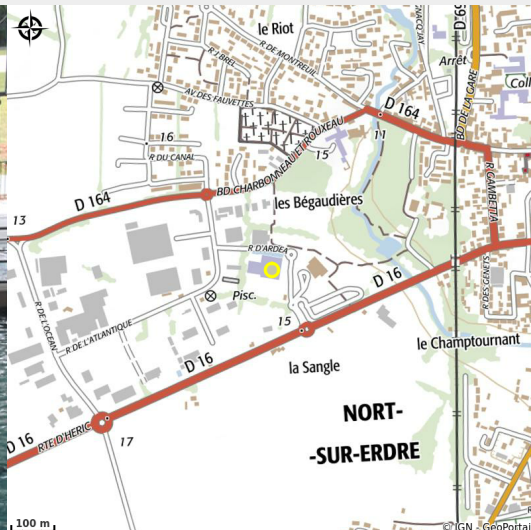

LES BASSINS D'ARDÉA

Crédit photo : (© cceg-PO ©)

"Ardéa" Les Bassins, Espace Aquatique et Espace Océane

Infos pratiques

Categorie : A faire

Description

Un bassin loisir-détente bien dimensionné composé de 2 plateaux, qui s'étend sur 300 m². Avec des animations (rivière à contrecourant, buses de massages, col de cygnes et banquette bouillonnante). Une pataugeoire Cet espace est constitué de 3 niveaux de profondeurs différentes : 0.11m, 0.22m, 0.40m, avec des jeux interactifs dans une ambiance colorée pour l'accueil des tout-petits et de leurs accompagnateurs. Un espace forme-détente pour le bien-être et vous délasser en toute sérénité. Cet espace de soins propose jacuzzi, sauna, hammam, douches massantes avant de vous détendre dans la zone de relaxation face à la plage végétale Des espaces extérieurs pour profiter des beaux jours Profitez dès cet été des 3500 m² de plage végétale et de ses nombreux terrains de jeux (beach volley, aire de jeux pour enfants...). Restauration rapide, plage minérale et espaces aquarécréatifs. Le pentagliss, avec ses 17 mètres de long et ses 4 pistes pour vous divertir

Situation géographique

Toutes les infos pratiques

Contact

Route d'Héric
44390 NORT-SUR-ERDRE
<http://www.lesbassins.fr>