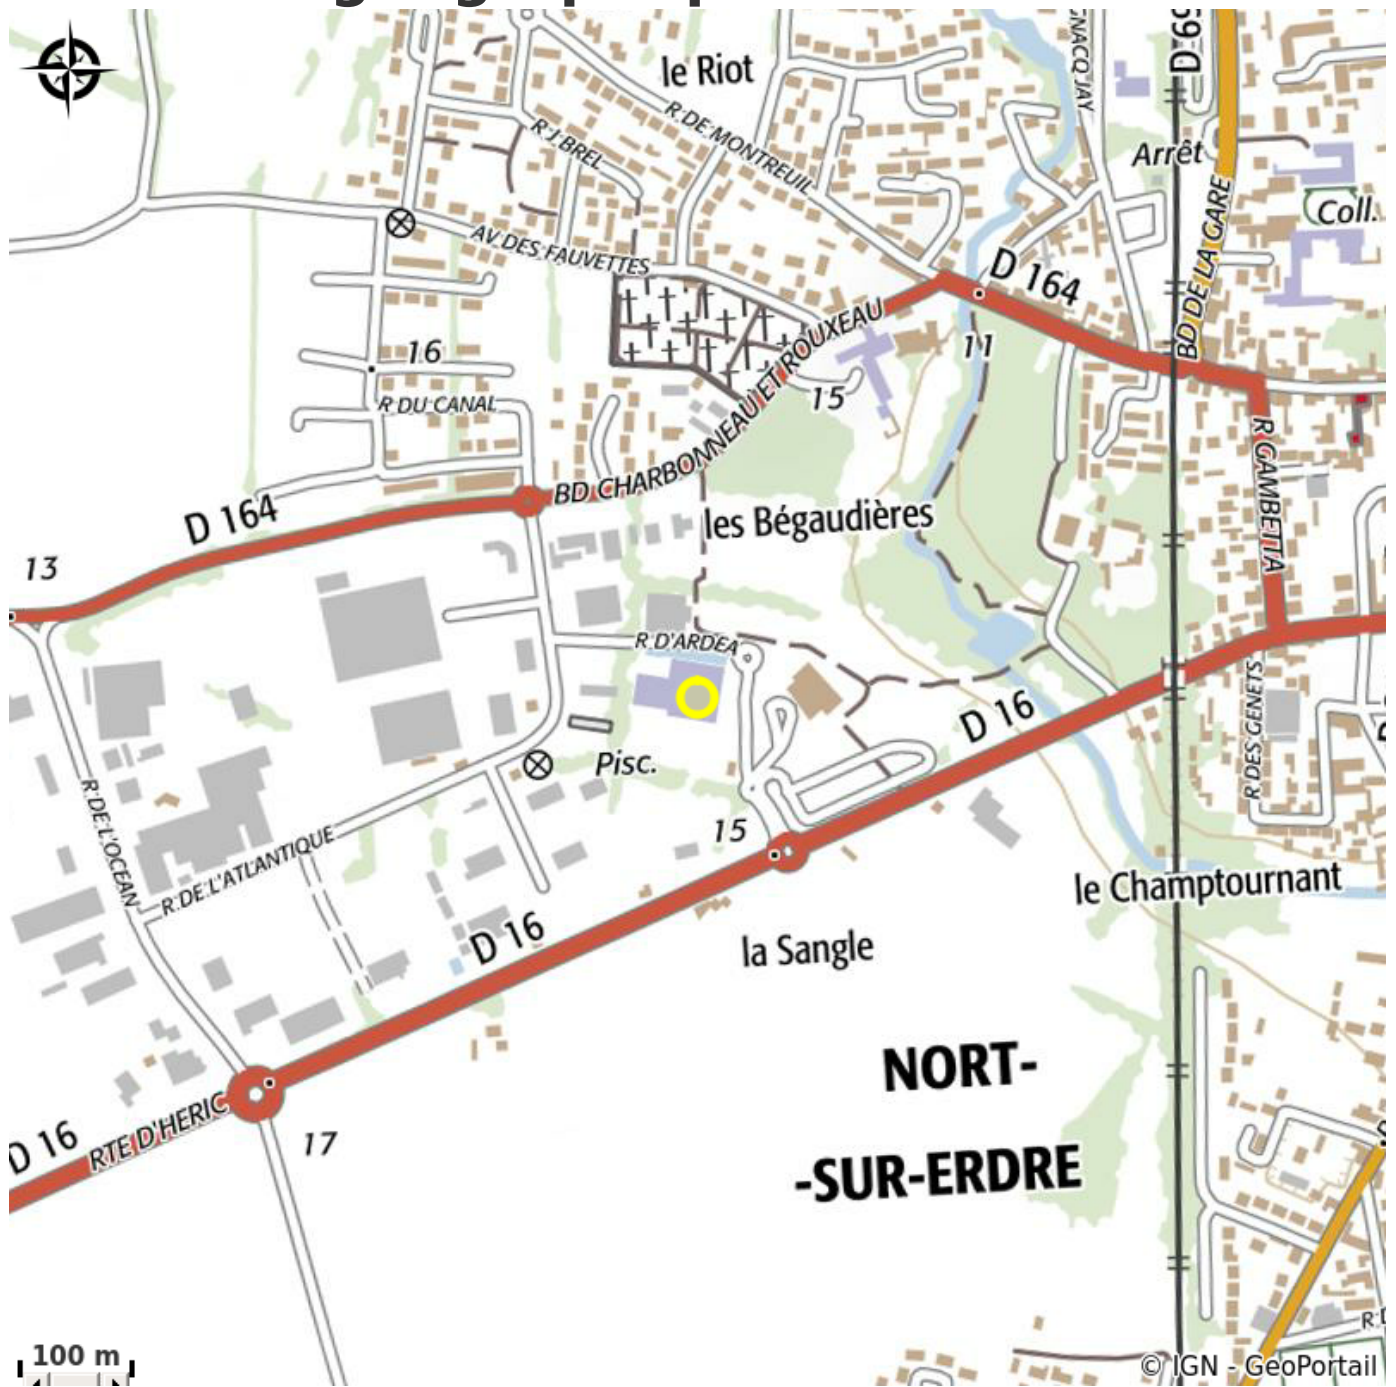

LES BASSINS D'ARDÉA

Crédit photo : (© cceg-PO ©)

"Ardéa" Les Bassins, Espace Aquatique et Espace Océane

Infos pratiques

Categorie : A faire

Description

Un bassin loisir-détente bien dimensionné composé de 2 plateaux, qui s'étend sur 300 m². Avec des animations (rivière à contrecourant, buses de massages, col de cygnes et banquette bouillonnante). Une pataugeoire Cet espace est constitué de 3 niveaux de profondeurs différentes : 0.11m, 0.22m, 0.40m, avec des jeux interactifs dans une ambiance colorée pour l'accueil des tout-petits et de leurs accompagnateurs. Un espace forme-détente pour le bien-être et vous délasser en toute sérénité. Cet espace de soins propose jacuzzi, sauna, hammam, douches massantes avant de vous détendre dans la zone de relaxation face à la plage végétale Des espaces extérieurs pour profiter des beaux jours Profitez dès cet été des 3500 m² de plage végétale et de ses nombreux terrains de jeux (beach volley, aire de jeux pour enfants...). Restauration rapide, plage minérale et espaces aquarécréatifs. Le pentagliss, avec ses 17 mètres de long et ses 4 pistes pour vous divertir

Situation géographique

Toutes les infos pratiques

Contact

Route d'Héric
44390 NORT-SUR-ERDRE
<http://www.lesbassins.fr>