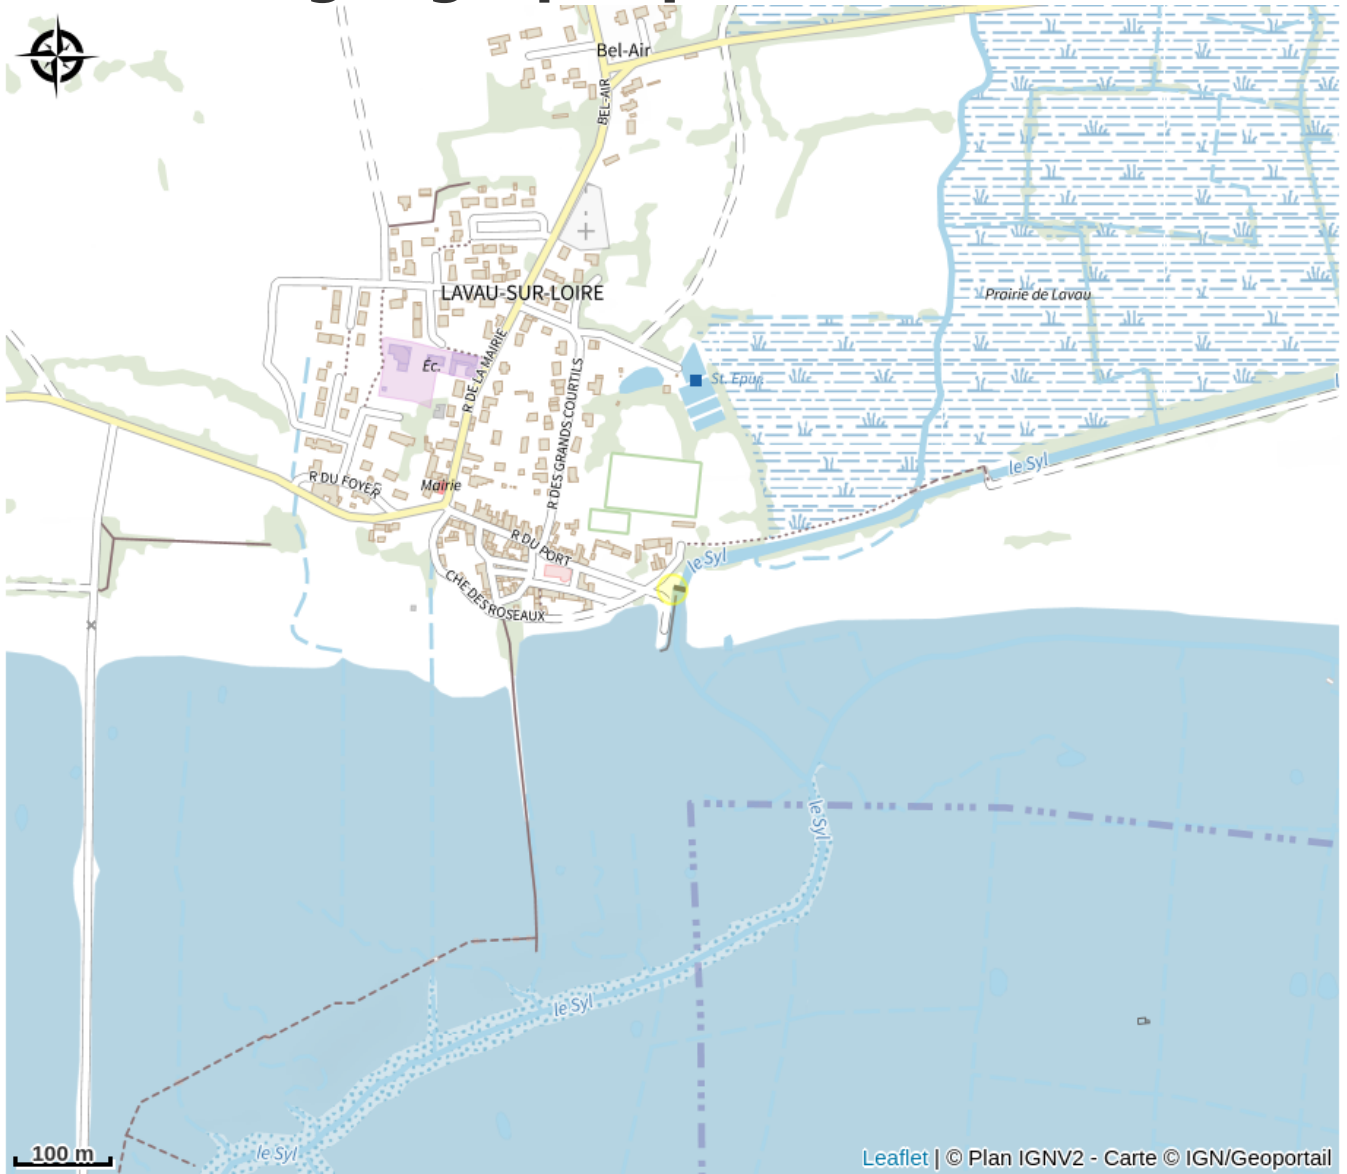

# AIRE DE PIQUE-NIQUE \_LE PORT

Crédit photo : (©PUK)

*Aire de pique-nique de randonnée*

# Description

Aire de pique-nique située sur le chemin de randonnée du Sentier du Syl au Trou Bleu

# Situation géographique