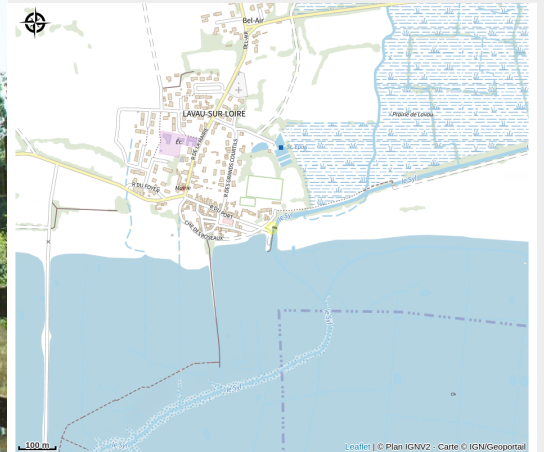

# AIRE DE PIQUE-NIQUE \_LE PORT

Crédit photo : (©PUK)

*Aire de pique-nique de randonnée*

# Description

Aire de pique-nique située sur le chemin de randonnée du Sentier du Syl au Trou Bleu

# Situation géographique