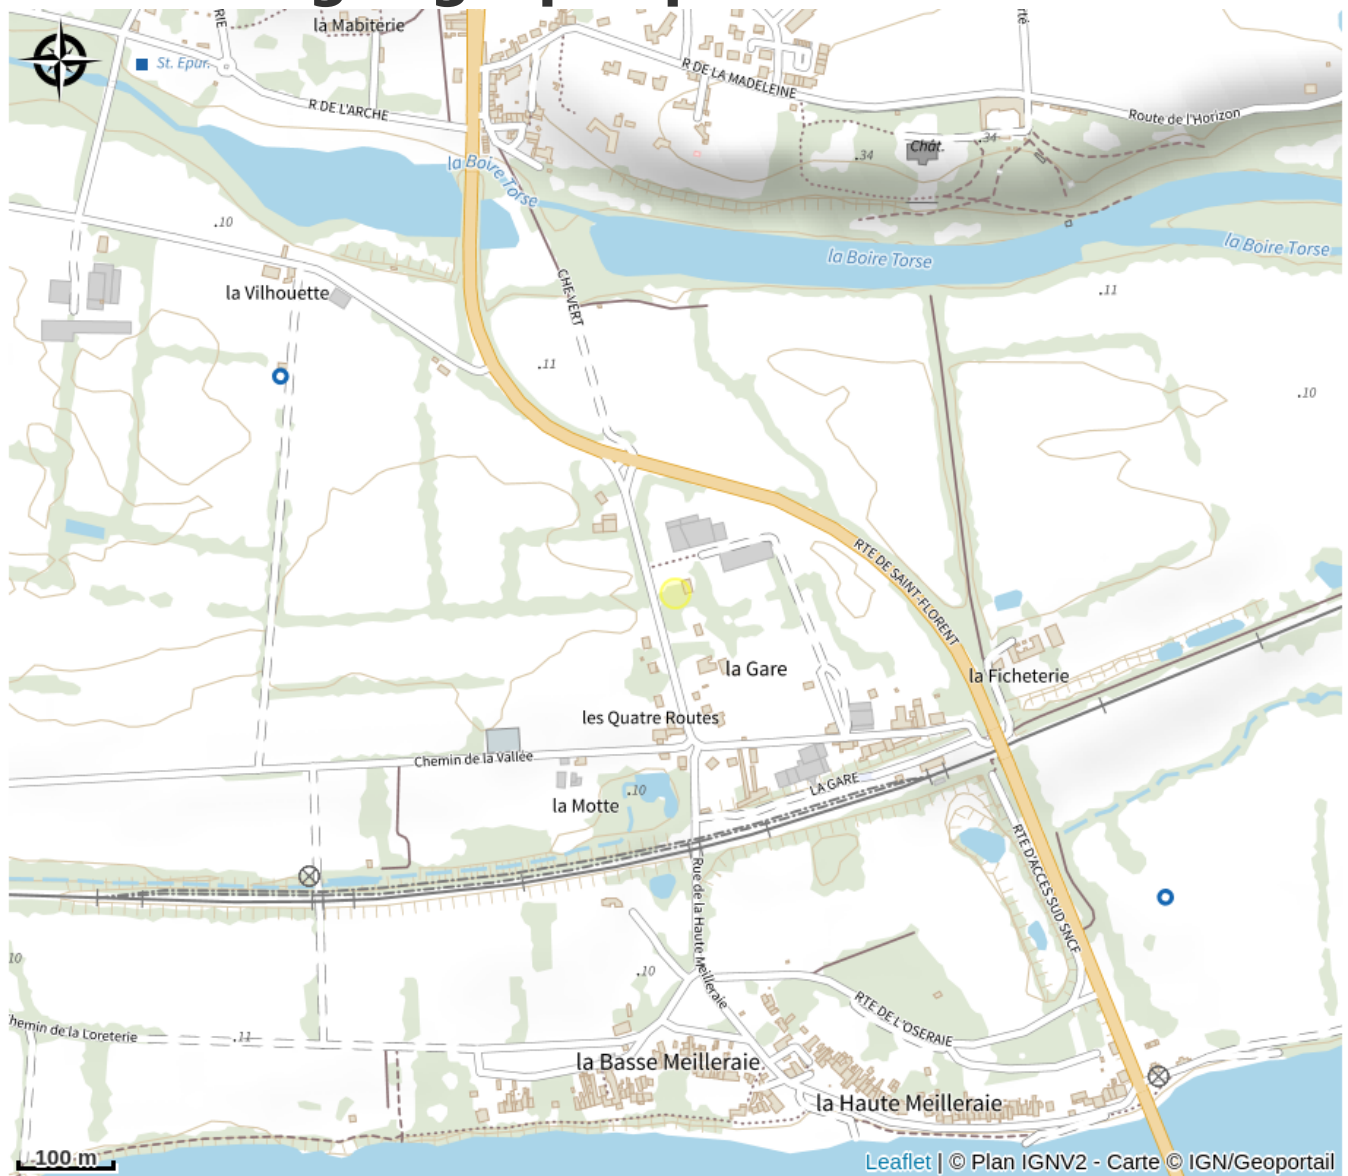

Situation géographique