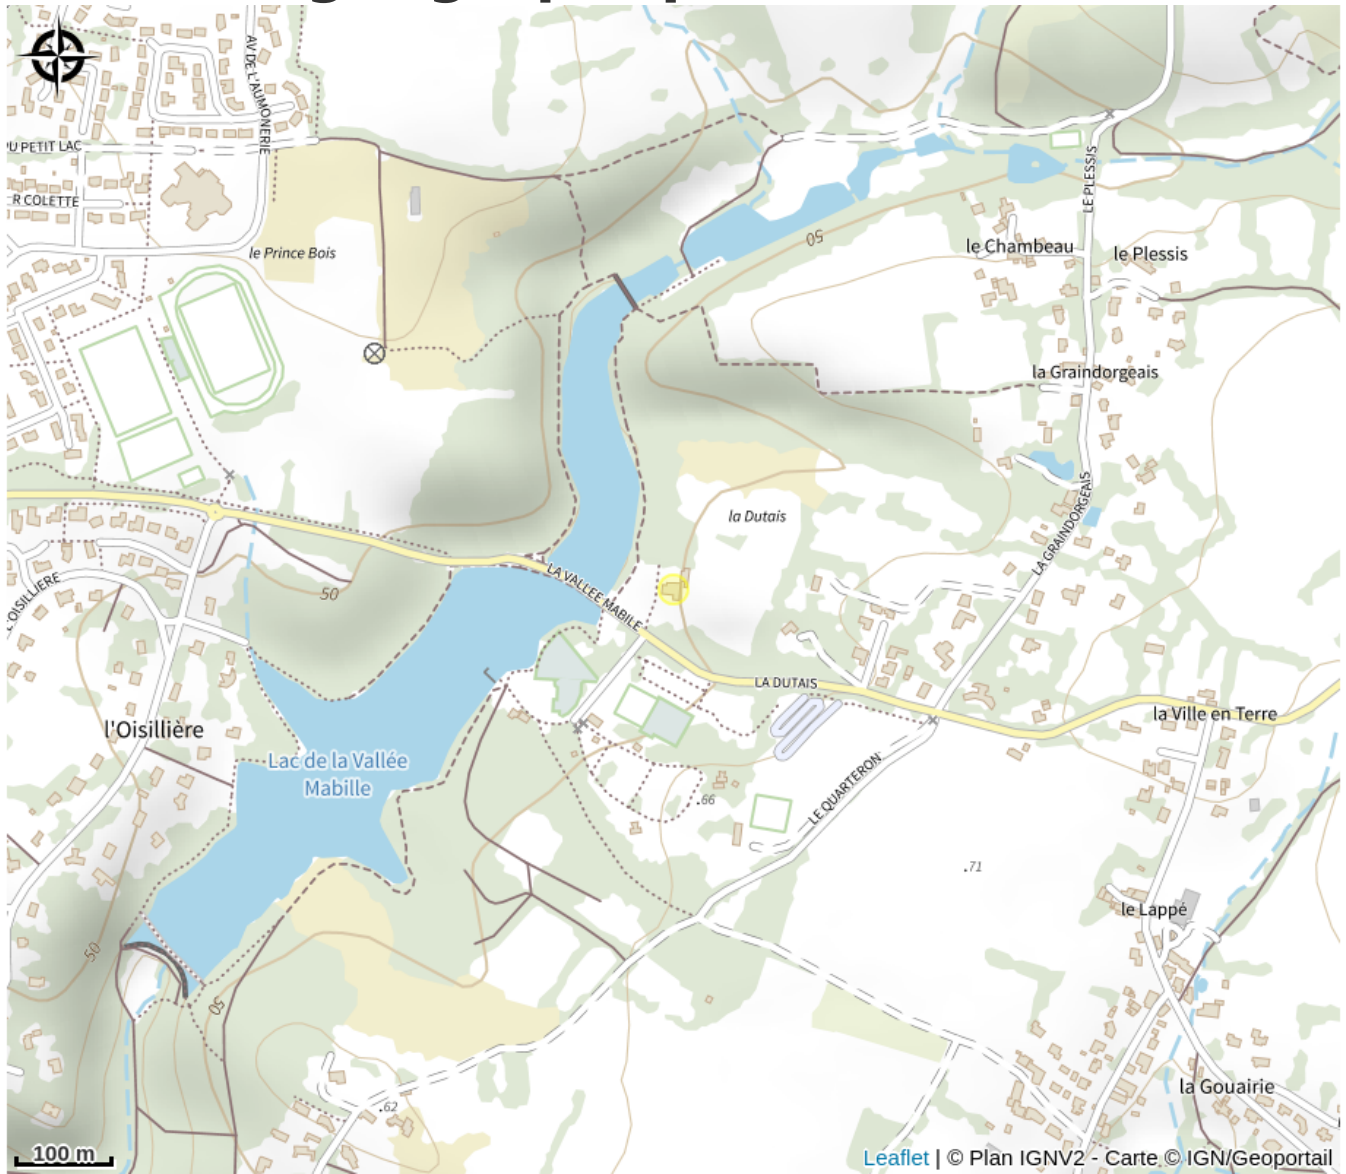

PISCINE DU LAC

Crédit photo : (Patrice DORIZON)

Infos pratiques

Categorie : A faire

Description

Parfaitement intégrée à son environnement naturel, la Piscine du Lac offre aux nageurs un espace aquatique agréable avec une vue panoramique originale sur le lac. Ses activités y sont nombreuses et ses services impeccables ; le nageur sportif peut évoluer dans un bassin de 25m dans une eau à 29°C. Le bassin ludique de 230m², chauffée à 30° accueille petits et grands, tout comme la pataugeoire qui ravira les jeunes enfants. Un solarium extérieur, accessible par les bassins permet un apaisant moment de détente.

Situation géographique

Toutes les infos pratiques

Contact

Pôle de Loisirs du Lac

44260 SAVENAY

piscine@estuaire-sillon.fr

<http://www.piscinedulac.fr>