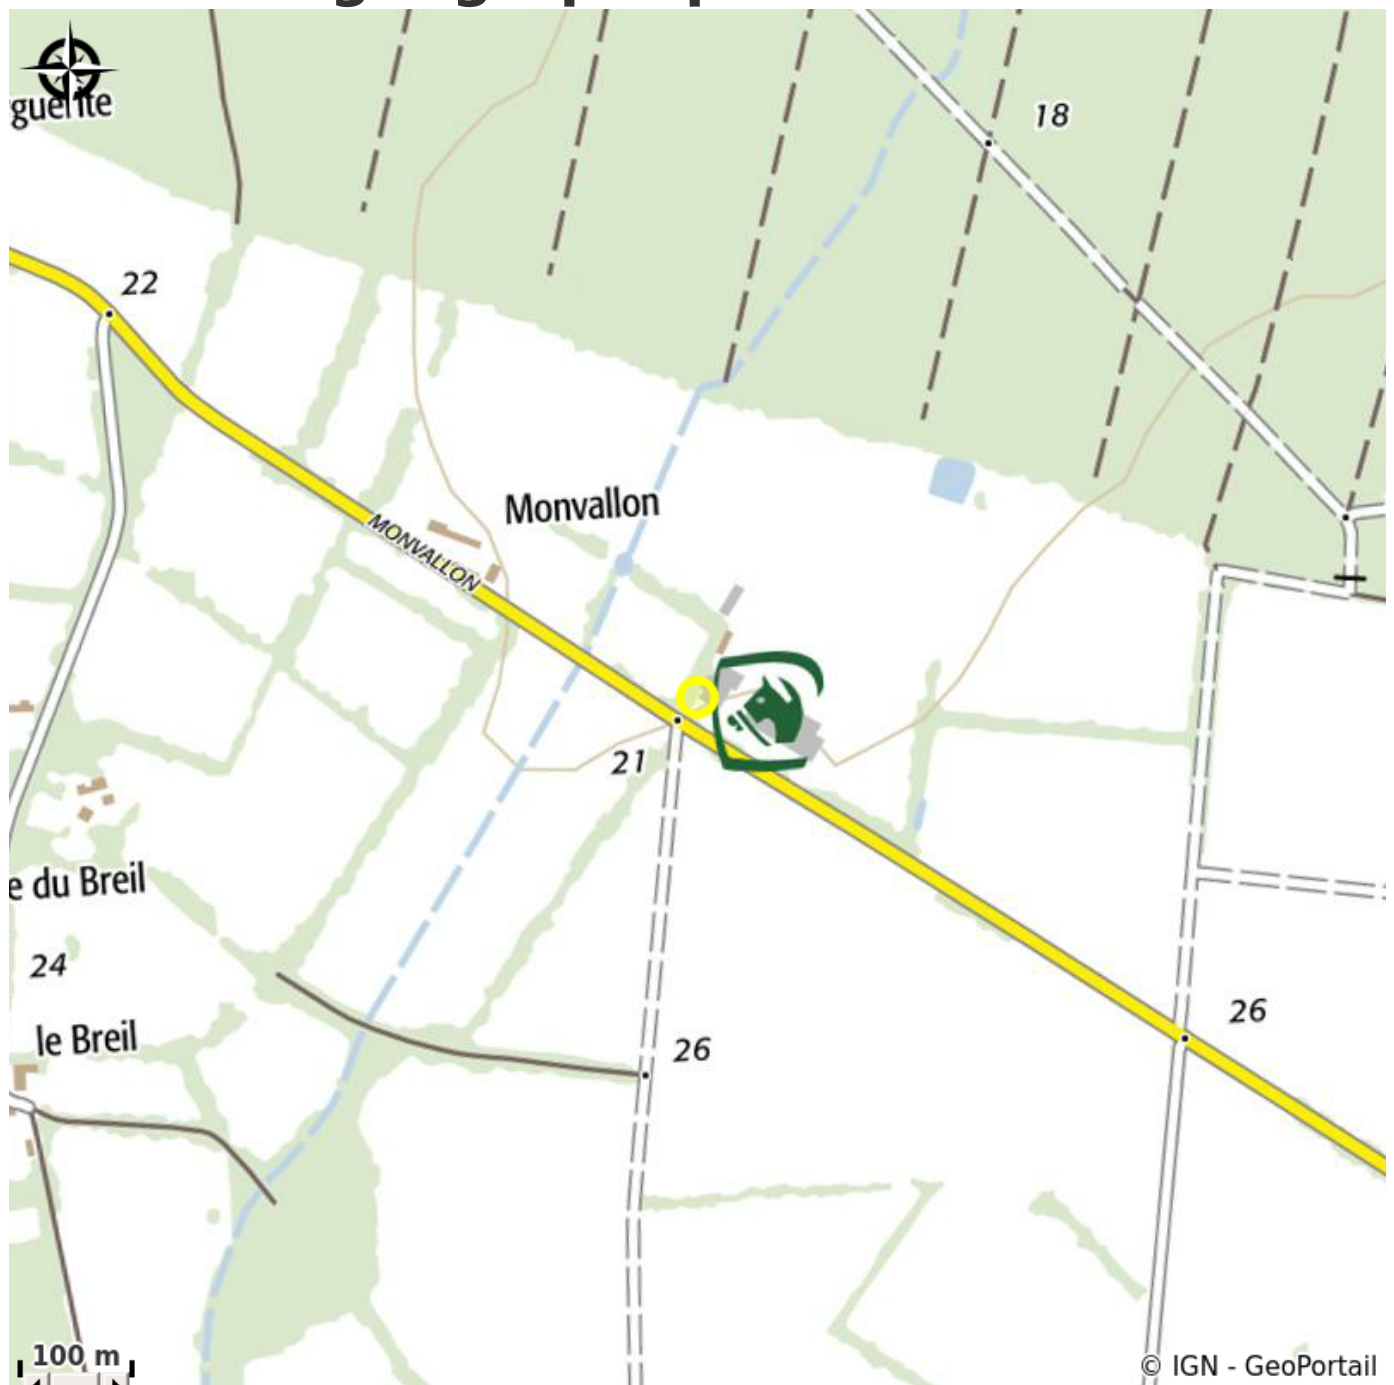

Situation géographique