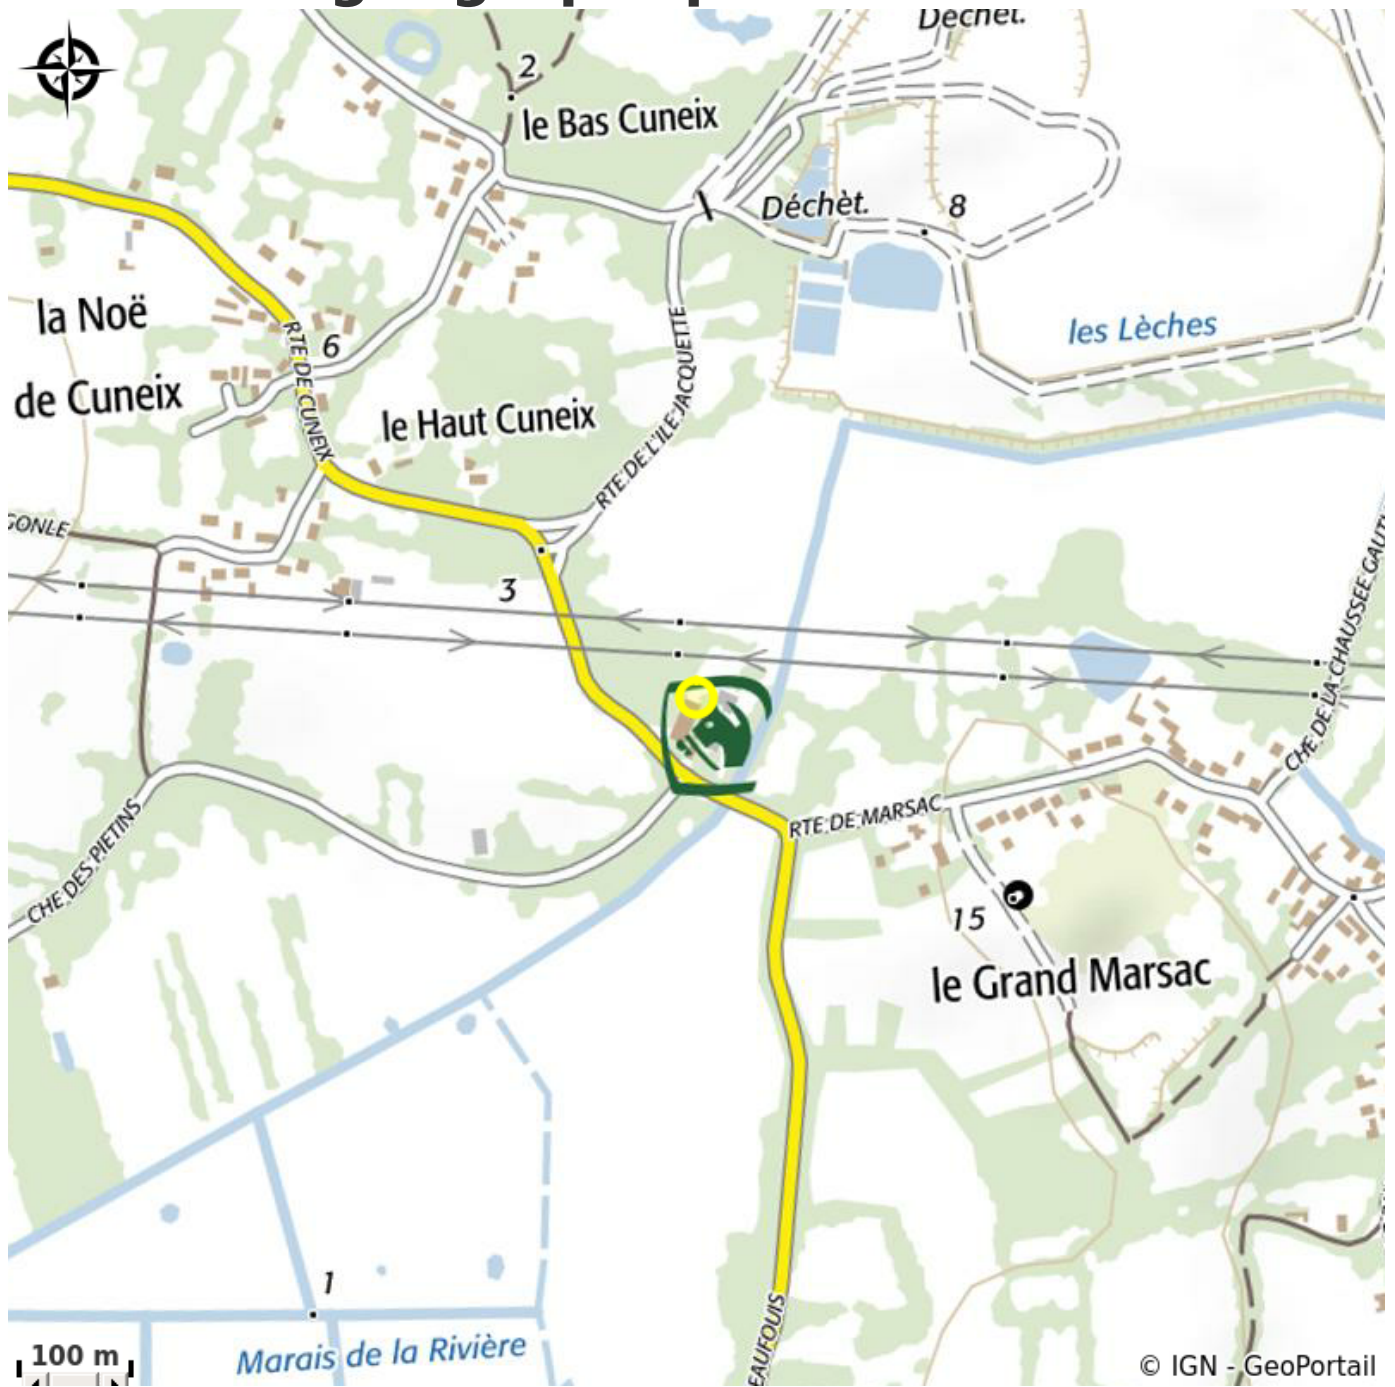

PONEY CLUB DES LANDES

Crédit photo : (c)

*Poney Club situé au coeur du Parc
Naturel Régional de Brière*

Infos pratiques

Categorie : A faire

Description

Le Poney-club des Landes est installé depuis 30 ans dans le Parc naturel de Brière à 5mn du centre ville de Saint-Nazaire, 20mn de la Baule et 45mn de Nantes. Le poney-club vous propose un large choix d'activités et de disciplines afin de répondre aux attentes et aux objectifs de chacun dans des infrastructures aux normes et de qualité dans une ambiance conviviale et familiale.

Situation géographique

Toutes les infos pratiques

Contact

8 Route de Cuneix

44600 SAINT-NAZAIRE

poney-club-des-landes@hotmail.fr

<http://www.poneyclubdeslandes.com/>