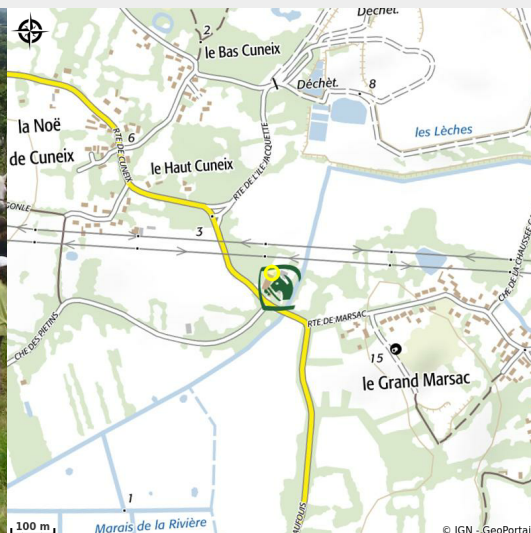

PONEY CLUB DES LANDES

Crédit photo : (c)

*Poney Club situé au coeur du Parc
Naturel Régional de Brière*

Infos pratiques

Categorie : A faire

Description

Le Poney-club des Landes est installé depuis 30 ans dans le Parc naturel de Brière à 5mn du centre ville de Saint-Nazaire, 20mn de la Baule et 45mn de Nantes. Le poney-club vous propose un large choix d'activités et de disciplines afin de répondre aux attentes et aux objectifs de chacun dans des infrastructures aux normes et de qualité dans une ambiance conviviale et familiale.