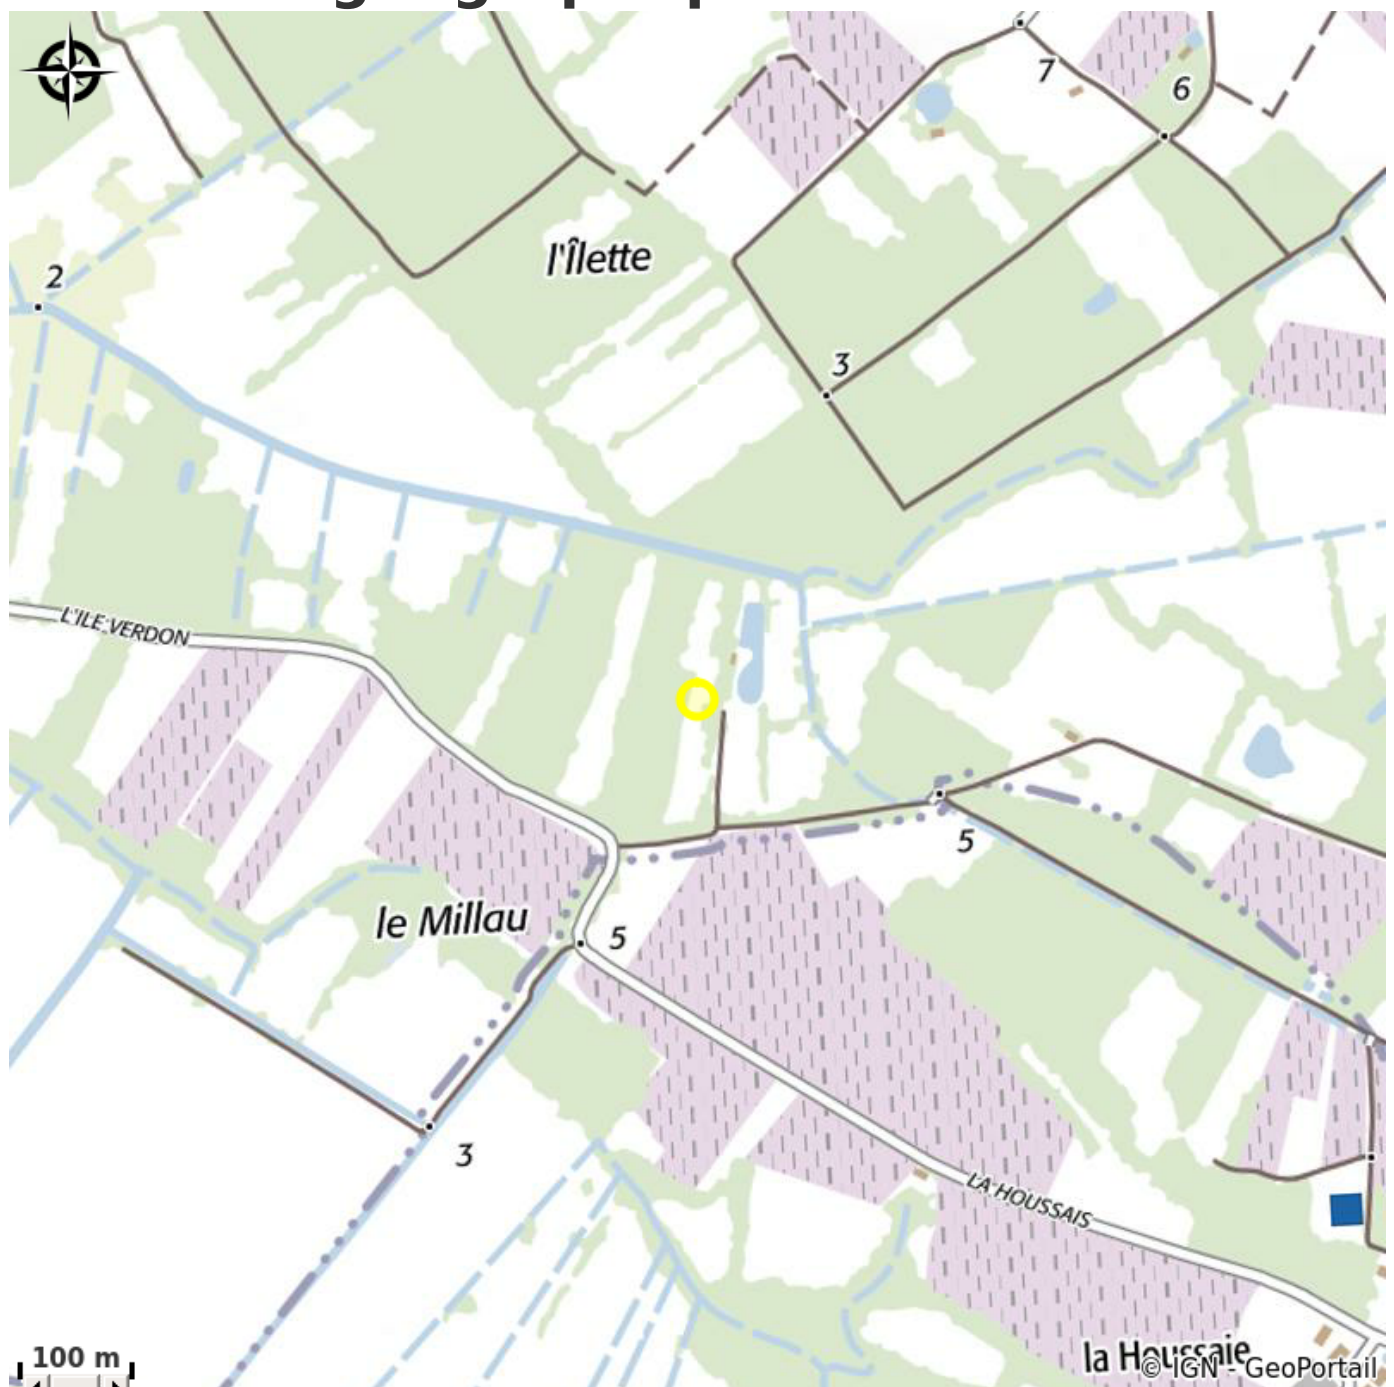

AIRE DE PIQUE NIQUE DU PORT DU MILLAU

Crédit photo : (mairie le landreau et office de tourisme)

Le port de Millau : En bordure du Marais de Goulaine : aire de pique-nique.

Infos pratiques

Categorie : A faire

Description

Le port de Millau : En bordure du Marais de Goulaine : aire de pique-nique.

Situation géographique

Toutes les infos pratiques

Contact

Le Millau
44430 LE LANDREAU
mairie@le-landreau.fr
<http://www.le-landreau.fr/>