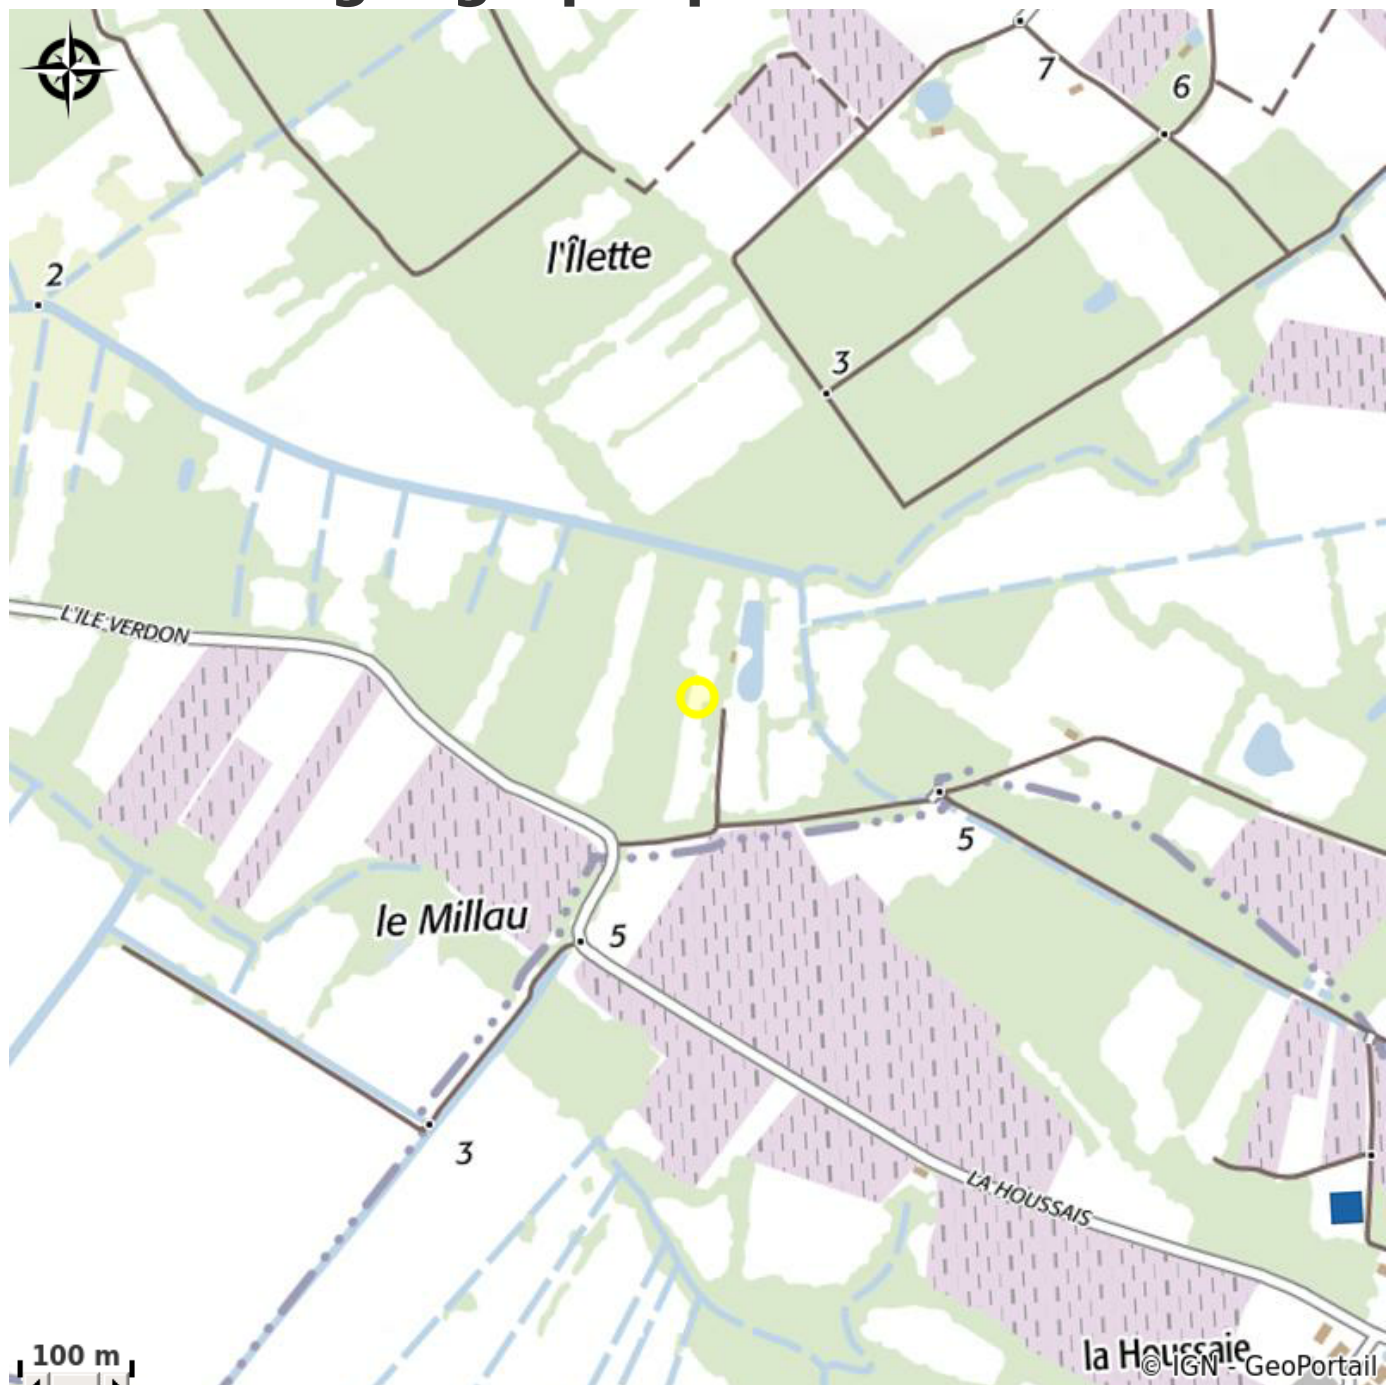

AIRE DE PIQUE NIQUE DU PORT DU MILLAU

Crédit photo : (mairie le landreau et office de tourisme)

Le port de Millau : En bordure du Marais de Goulaine : aire de pique-nique.

Infos pratiques

Categorie : A faire

Description

Le port de Millau : En bordure du Marais de Goulaine : aire de pique-nique.

Situation géographique

Toutes les infos pratiques

Contact

Le Millau

44430 LE LANDREAU

mairie@le-landreau.fr