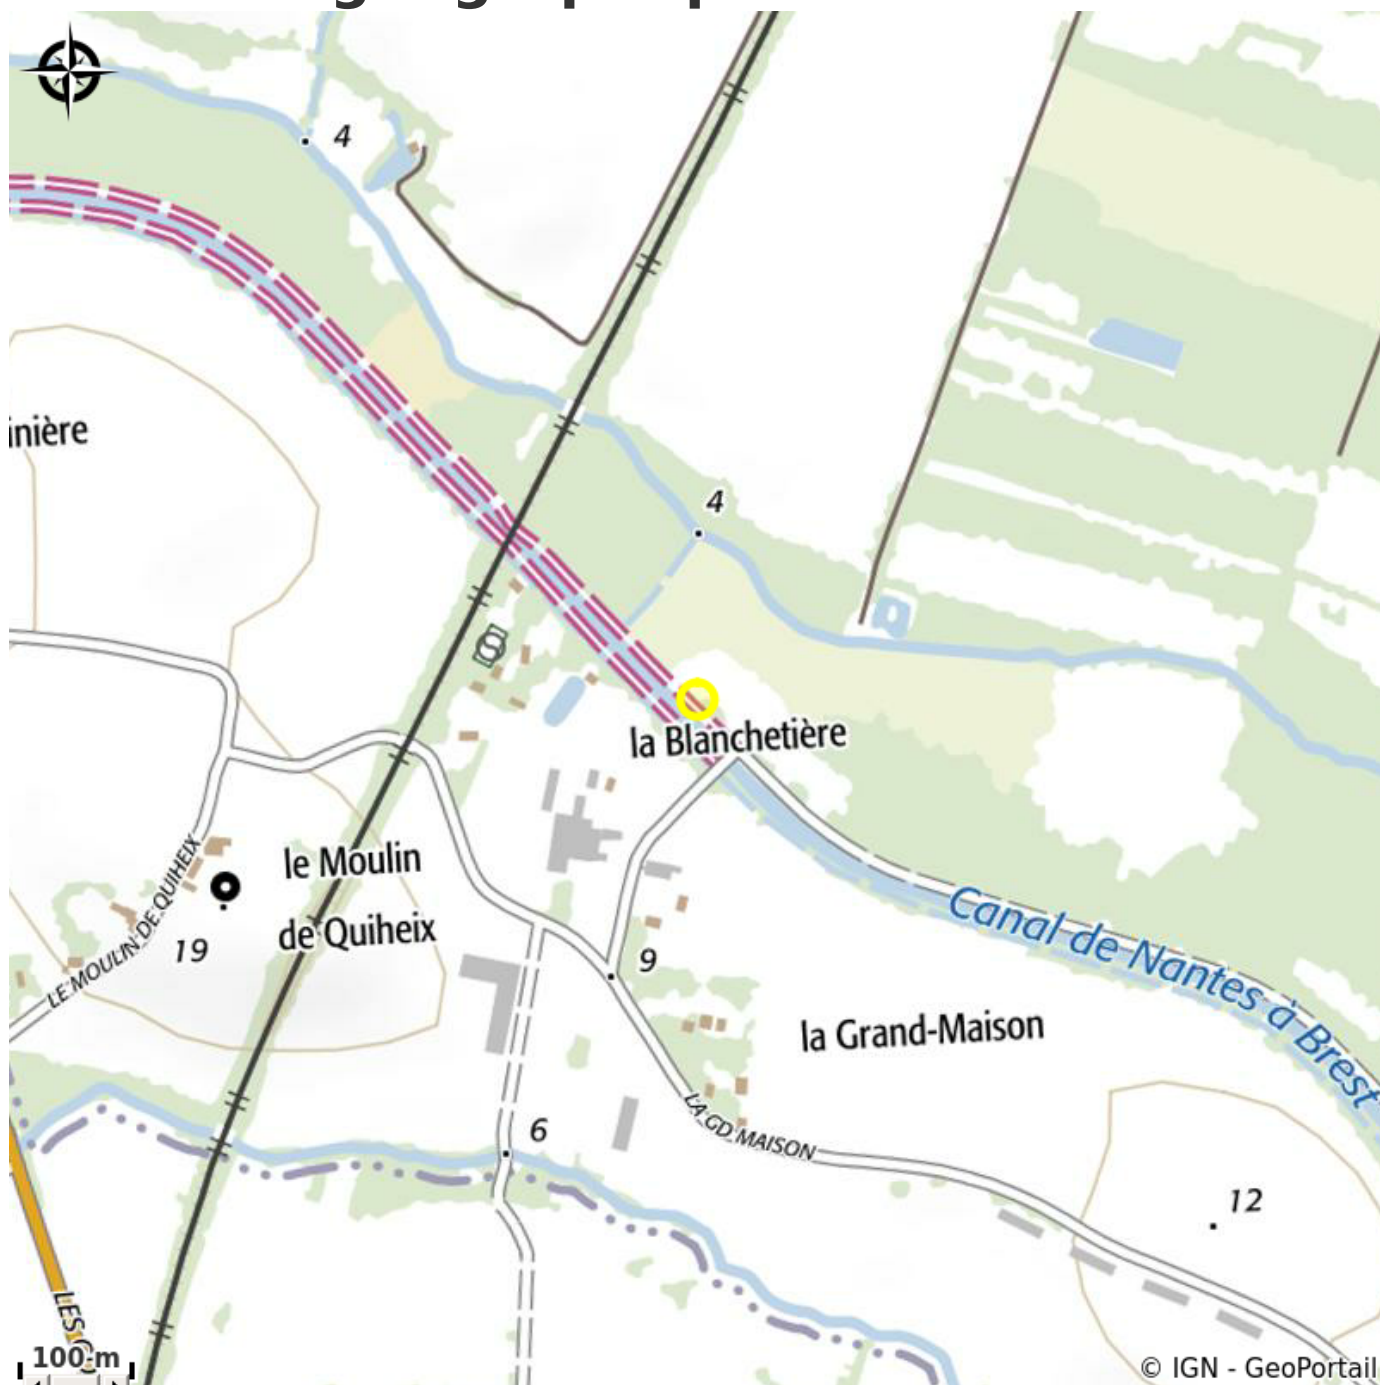

# AIRE DE PIQUE-NIQUE "LA BLANCHETIERE"

Crédit photo : (©HellardMarjorie)

*Halte sur les rives du canal de Nantes à Brest avec table et ponton*

# Description

Entre les écluses de Quiheix et de la Tindière, à gauche du pont de la Blanchetière :  
Stationnement et ponton handi-pêche aménagé avec une table de pique nique  
#accessibleatous

# Situation géographique