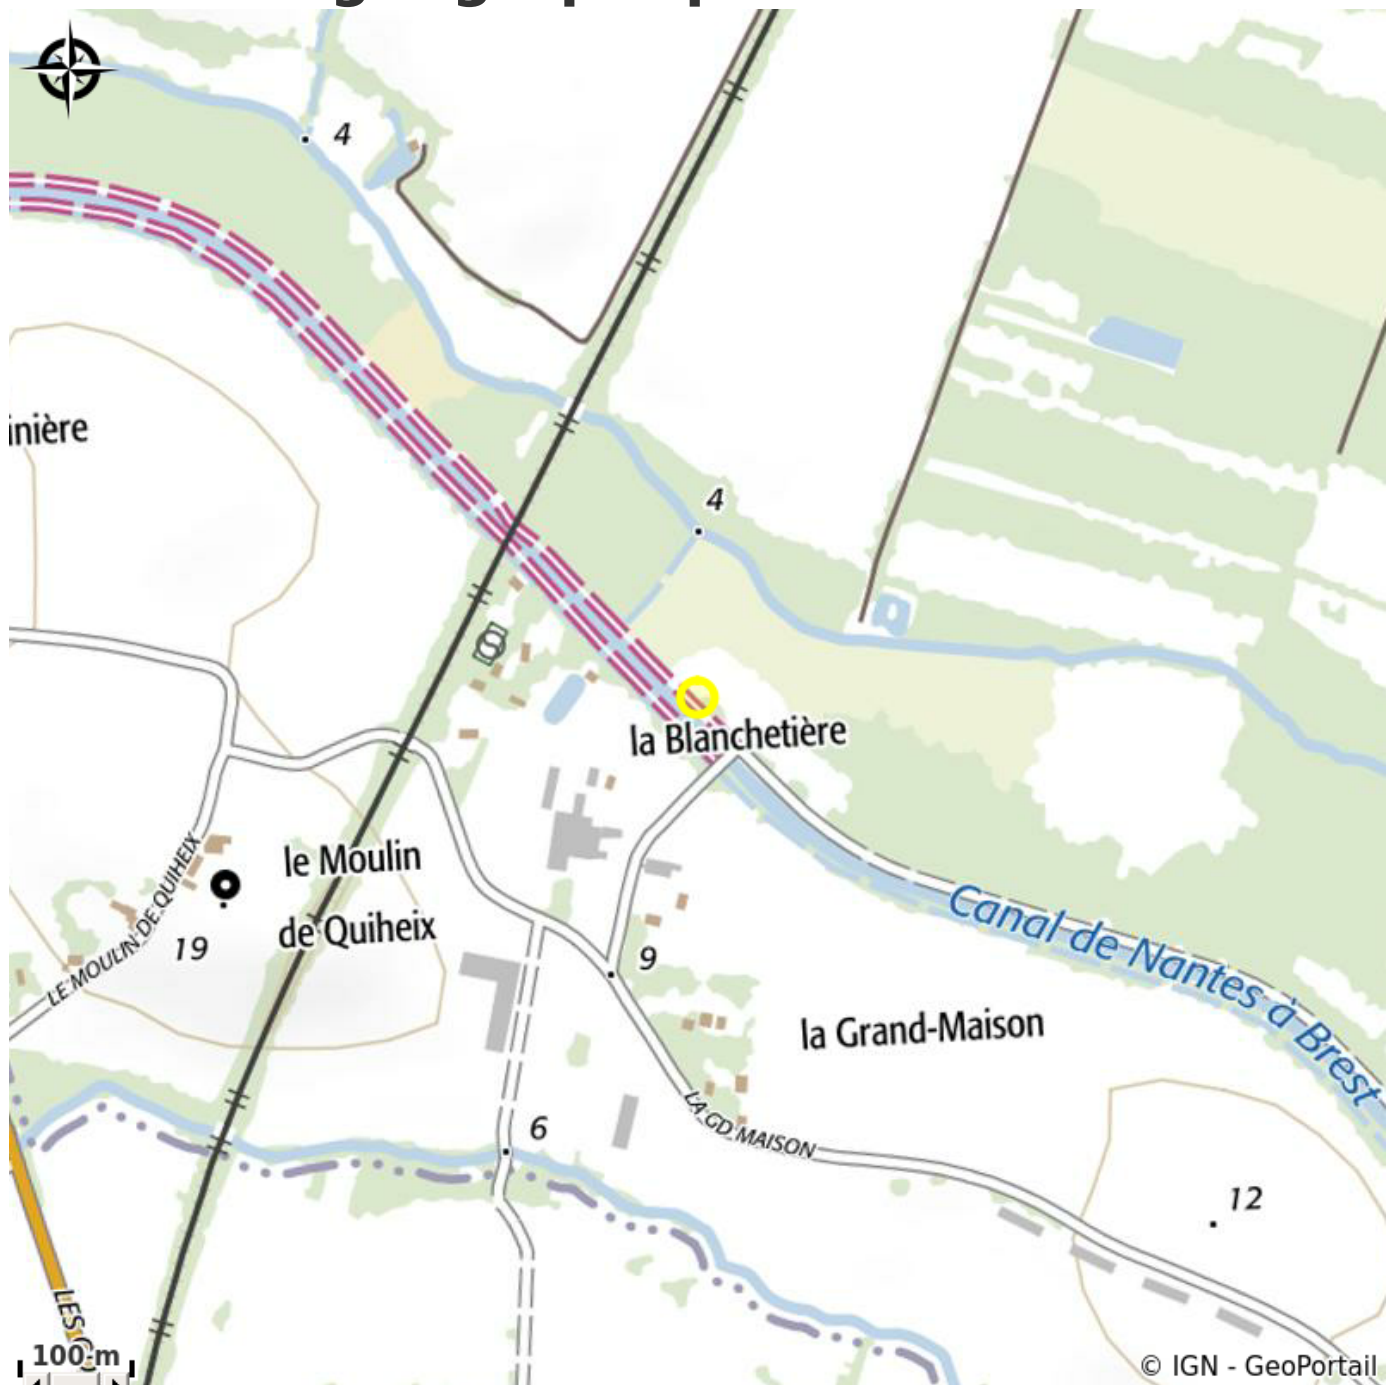

# AIRE DE PIQUE-NIQUE "LA BLANCHETIERE"

Crédit photo : (©HellardMarjorie)

*Halte sur les rives du canal de Nantes à Brest avec table et ponton*

# Description

Entre les écluses de Quiheix et de la Tindière, à gauche du pont de la Blanchetière :  
Stationnement et ponton handi-pêche aménagé avec une table de pique nique  
#accessibleatous

# Situation géographique