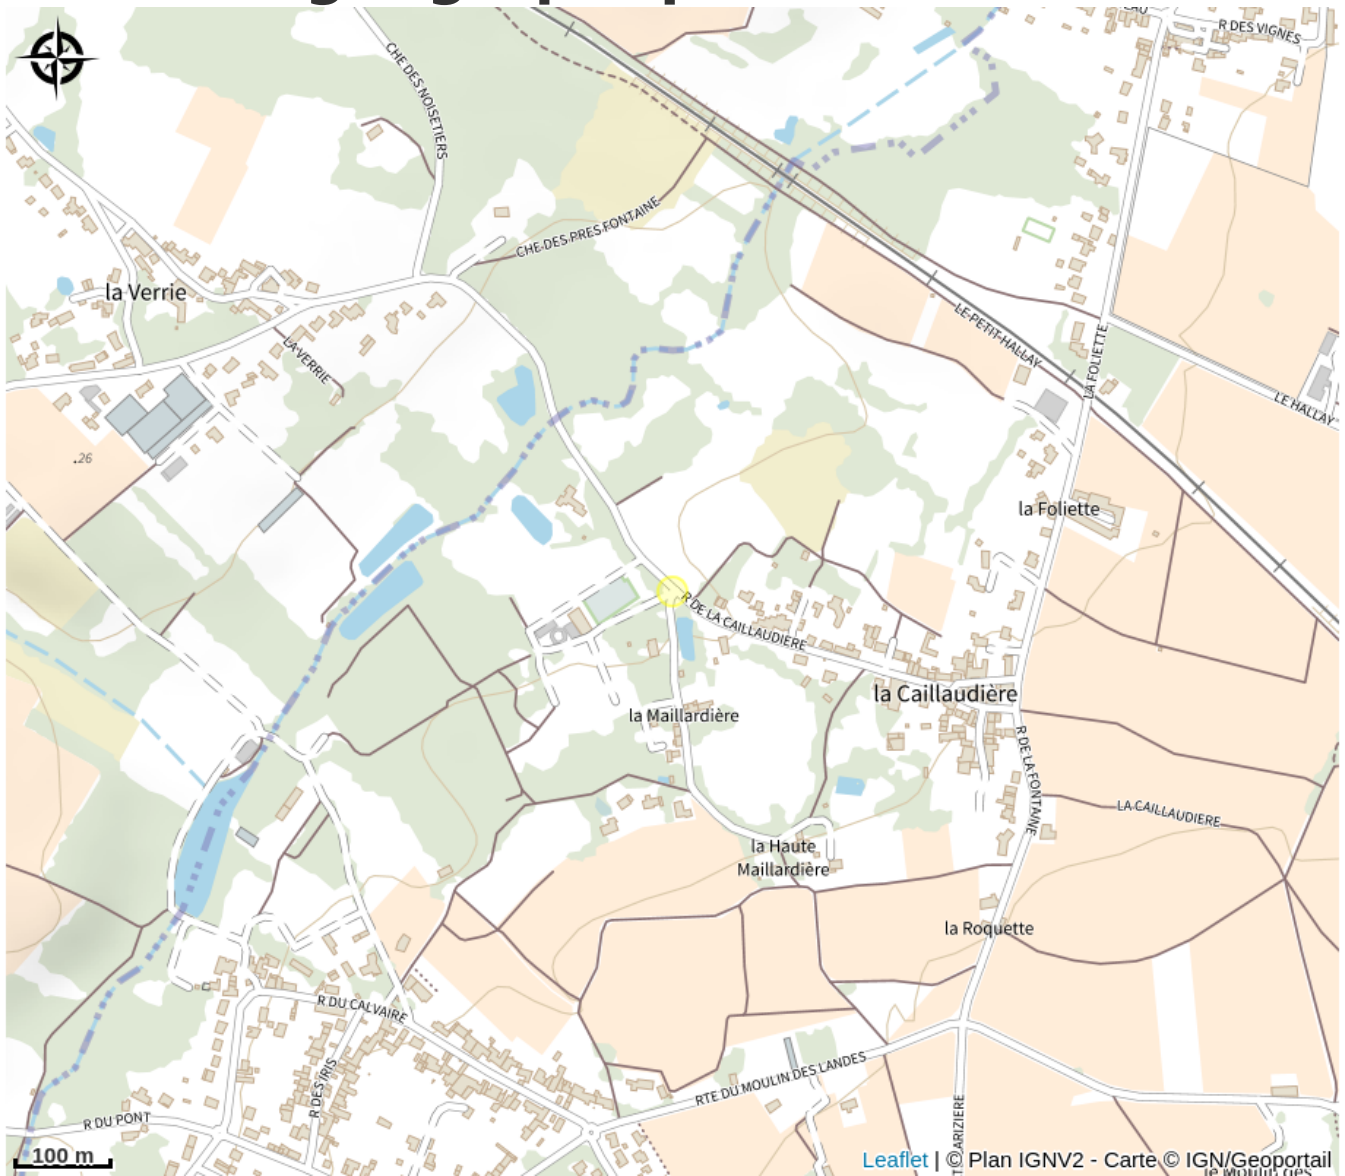

Situation géographique