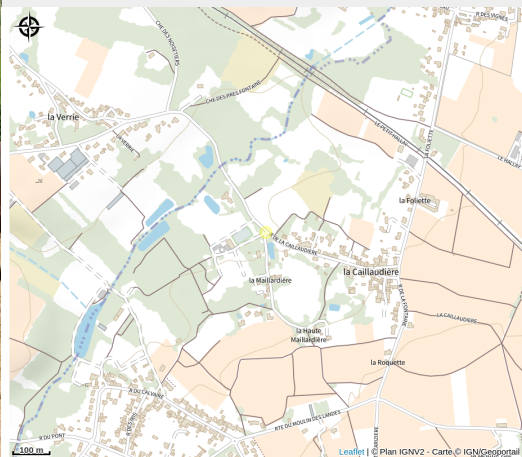

CENTRE EQUESTRE ECURIE DES LUMIERES

Crédit photo : (Edlcours)

L'Ecurie des Lumières est située en plein cœur du vignoble nantais à 15 km au Sud Est de Nantes. Venez-vous dépayser et découvrir notre site boisé pour exercer la pratique de l'Équitation dans un cadre reposant.

Infos pratiques

Categorie : A faire

Description

L'Ecurie des Lumières est située en plein cœur du vignoble nantais à 15 km au Sud Est de Nantes. Venez-vous dépayser et découvrir notre site boisé pour exercer la pratique de l'Equitation dans un cadre reposant. Le concept de l'Ecurie des Lumières c'est : - Une écurie de propriétaires - Un centre équestre Ces 2 parties évoluent au sein de la même structure. L'Ecurie des Lumières et toute son équipe sont ravis de vous accueillir au sein de notre structure équestre familiale et chaleureuse. Du néophyte au confirmé, de 4 à 99 ans, du loisir à la compétition, toute personne souhaitant pratiquer l'équitation est la bienvenue ! La jeunesse et le dynamisme de l'équipe ainsi que la qualité de la structure vous invitent à une pratique de l'équitation joviale et riche de sensations.