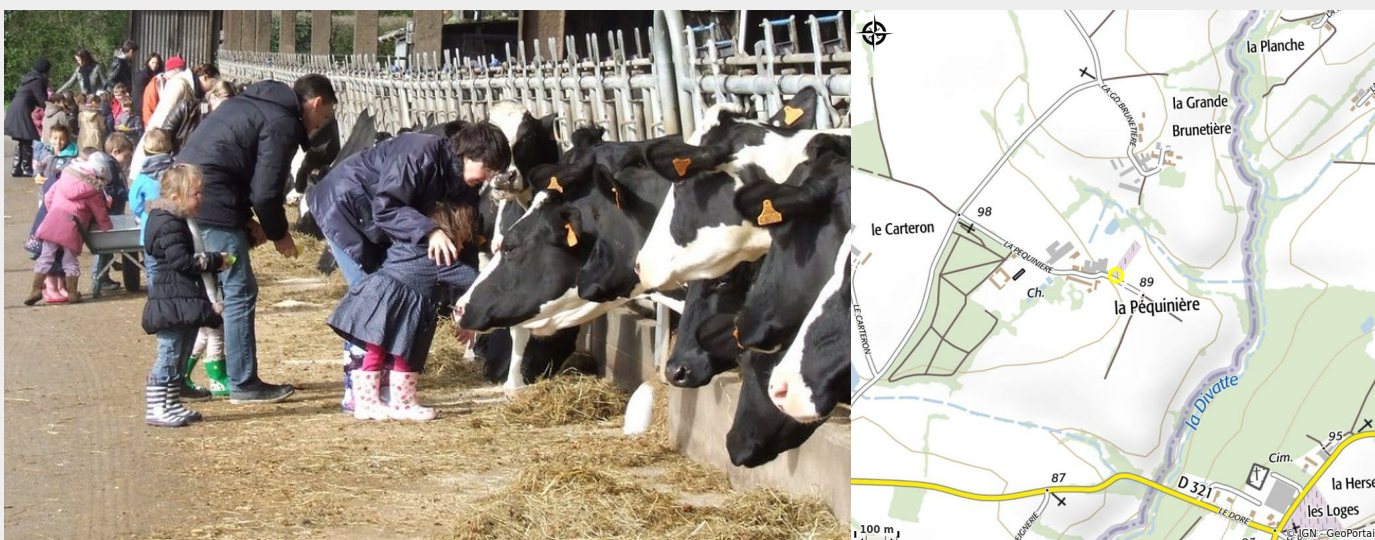

# FERME PEDAGOGIQUE DE LA PEQUINIERE

Crédit photo : (ferme de la pequiniere)

*Dans le cadre de classes vertes ou de classes de découverte, partez pour une découverte éducative du milieu agricole sur notre exploitation.*

# Description

Dans le cadre de classes vertes ou de classes de découverte, partez pour une découverte éducative du milieu agricole sur notre exploitation. La visite de l'élevage vous permet de découvrir la diversité des animaux de la ferme : vaches laitières, chèvres, lapins, cochons, moutons, poney et une basse-cour. Une visite commentée est proposée et un contact avec les animaux sera possible, adapté au cycle scolaire souhaité. Le pâturage et le bien-être sont privilégiés. Le thème du développement durable peut-être abordé au travers des différents ateliers de l'exploitation. Ouvert : du lundi au vendredi. Fermé les week-ends et jours fériés. Visites guidées sur réservation, visites pédagogiques pour les groupes (PROGRAMME DE PRINTEMPS 2024 DISPONIBLE). Sur place : espace jeux, aire de pique-nique, toilettes, camping à la ferme. #Bulle

# Situation géographique