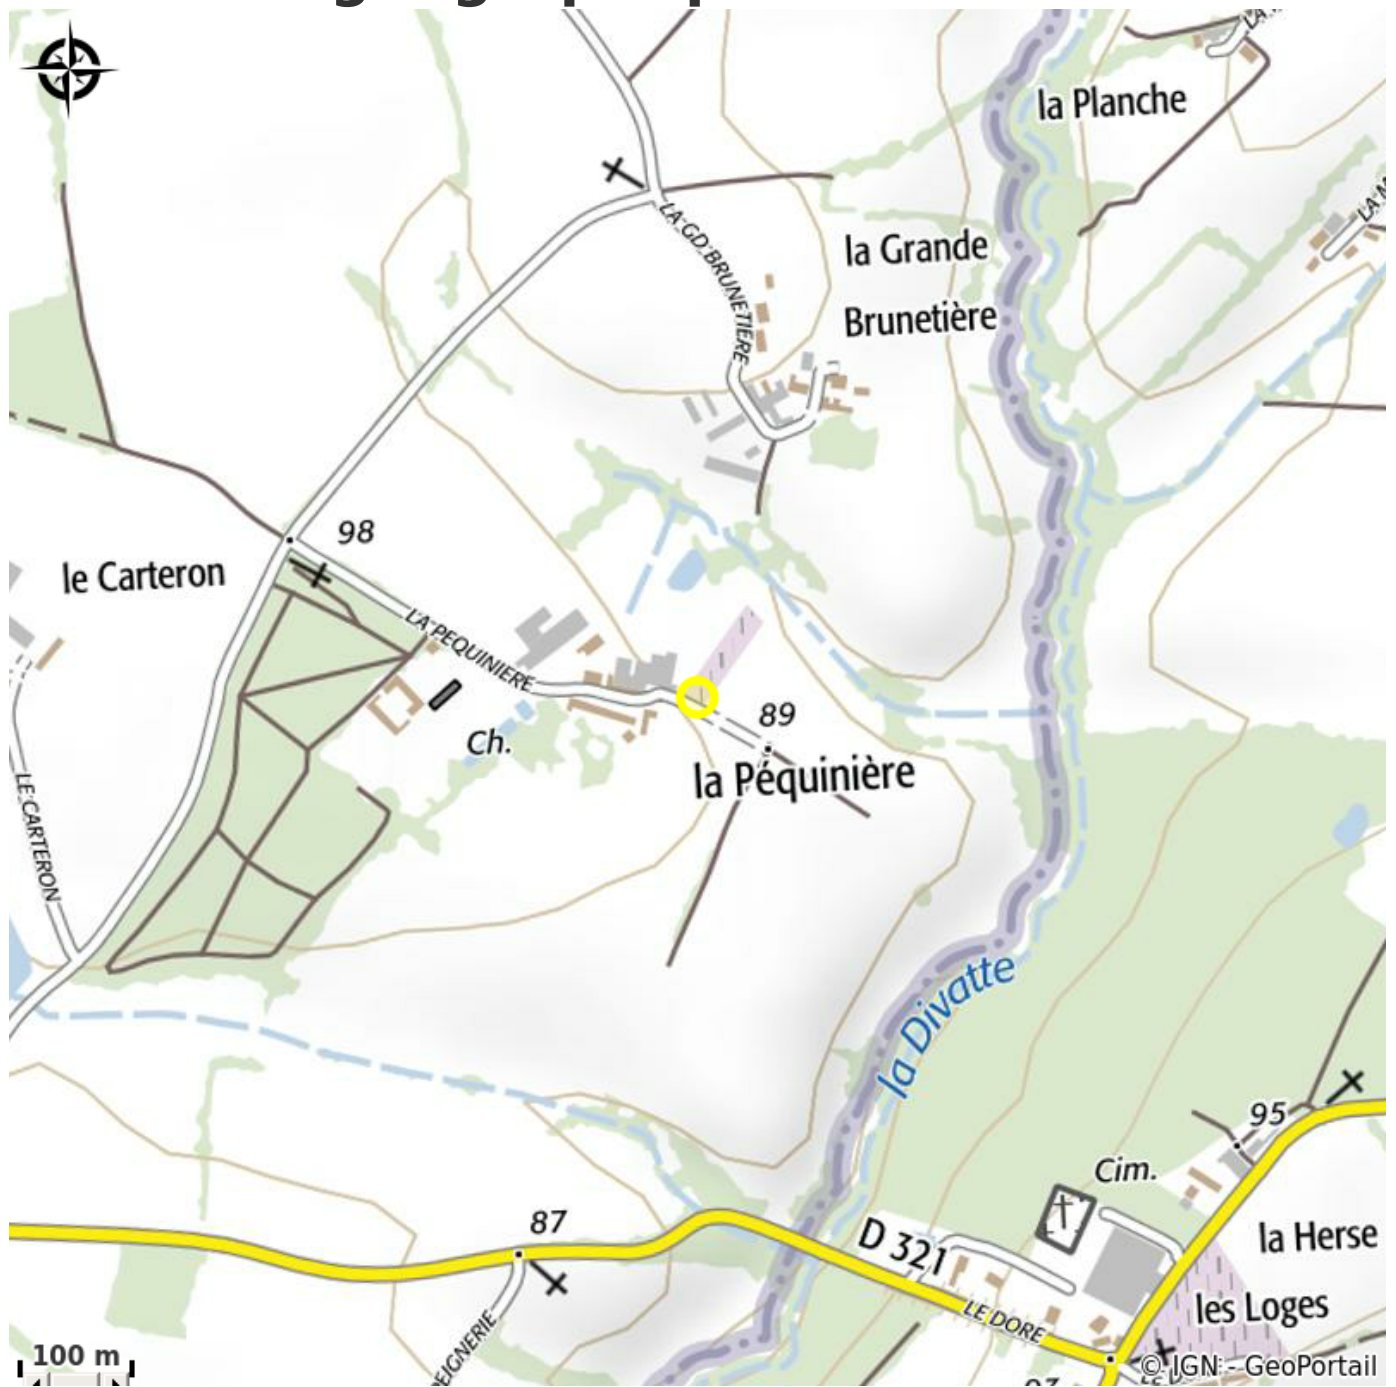

# FERME PEDAGOGIQUE DE LA PEQUINIERE

Crédit photo : (ferme de la pequiniere)

*Dans le cadre de classes vertes ou de classes de découverte, partez pour une découverte éducative du milieu agricole sur notre exploitation.*

# Description

Dans le cadre de classes vertes ou de classes de découverte, partez pour une découverte éducative du milieu agricole sur notre exploitation. La visite de l'élevage vous permet de découvrir la diversité des animaux de la ferme : vaches laitières, chèvres, lapins, cochons, moutons, poney et une basse-cour. Une visite commentée est proposée et un contact avec les animaux sera possible, adapté au cycle scolaire souhaité. Le pâturage et le bien-être sont privilégiés. Le thème du développement durable peut-être abordé au travers des différents ateliers de l'exploitation. Ouvert : du lundi au vendredi. Fermé les week-ends et jours fériés. Visites guidées sur réservation, visites pédagogiques pour les groupes (PROGRAMME DE PRINTEMPS 2024 DISPONIBLE). Sur place : espace jeux, aire de pique-nique, toilettes, camping à la ferme. #Bulle

# Situation géographique