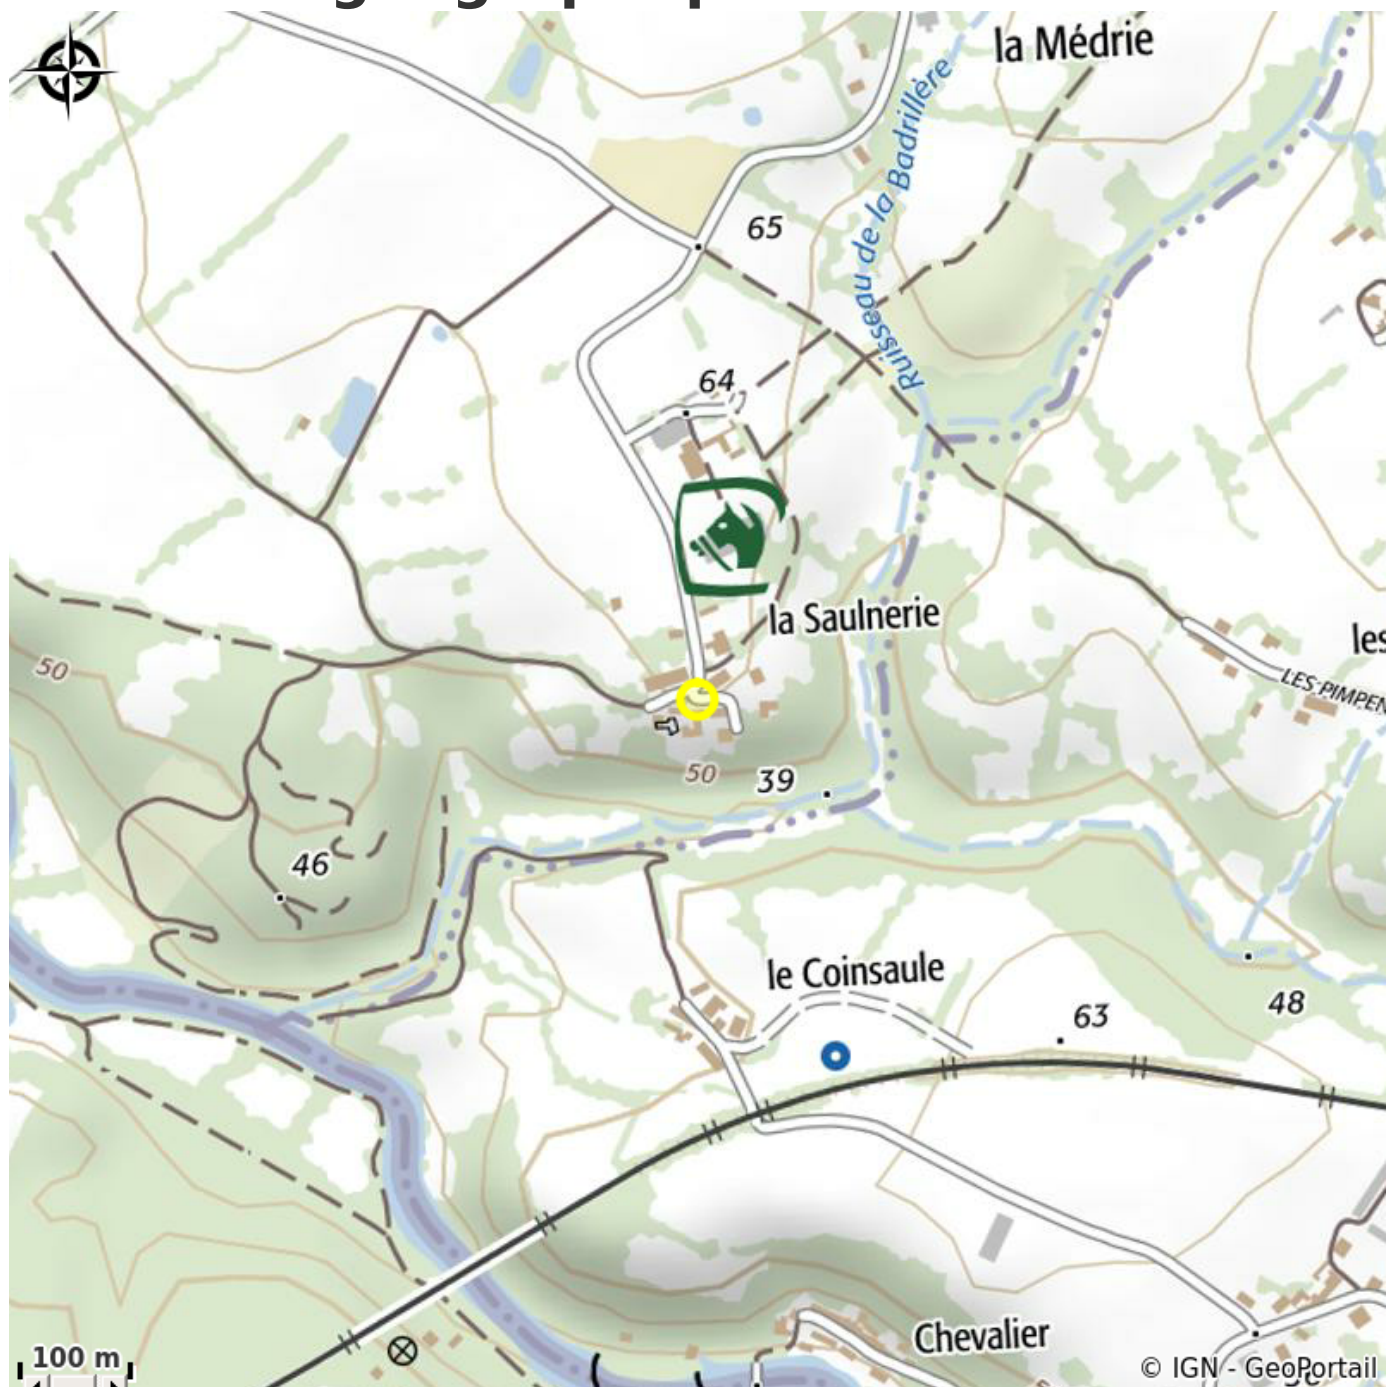

Situation géographique