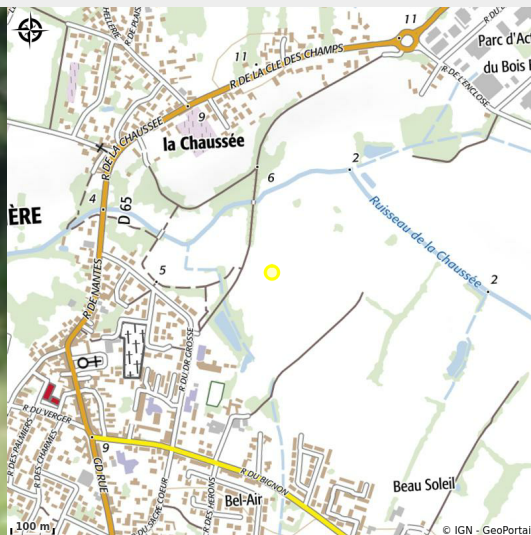

FERME ÉQUESTRE LA BOURIONNERIE

Crédit photo : (ferme équestre La Bourionnerie)

Ferme équestre La Bourionnerie

Infos pratiques

Categorie : A faire

Description

Spécialisée en équitation d'extérieur, cette ferme équestre propose à l'année des balades pour cavaliers de tous niveaux, proche du lac de Grand Lieu. Randonnées 1 à 7 jours planifiées ou sur demande uniquement.