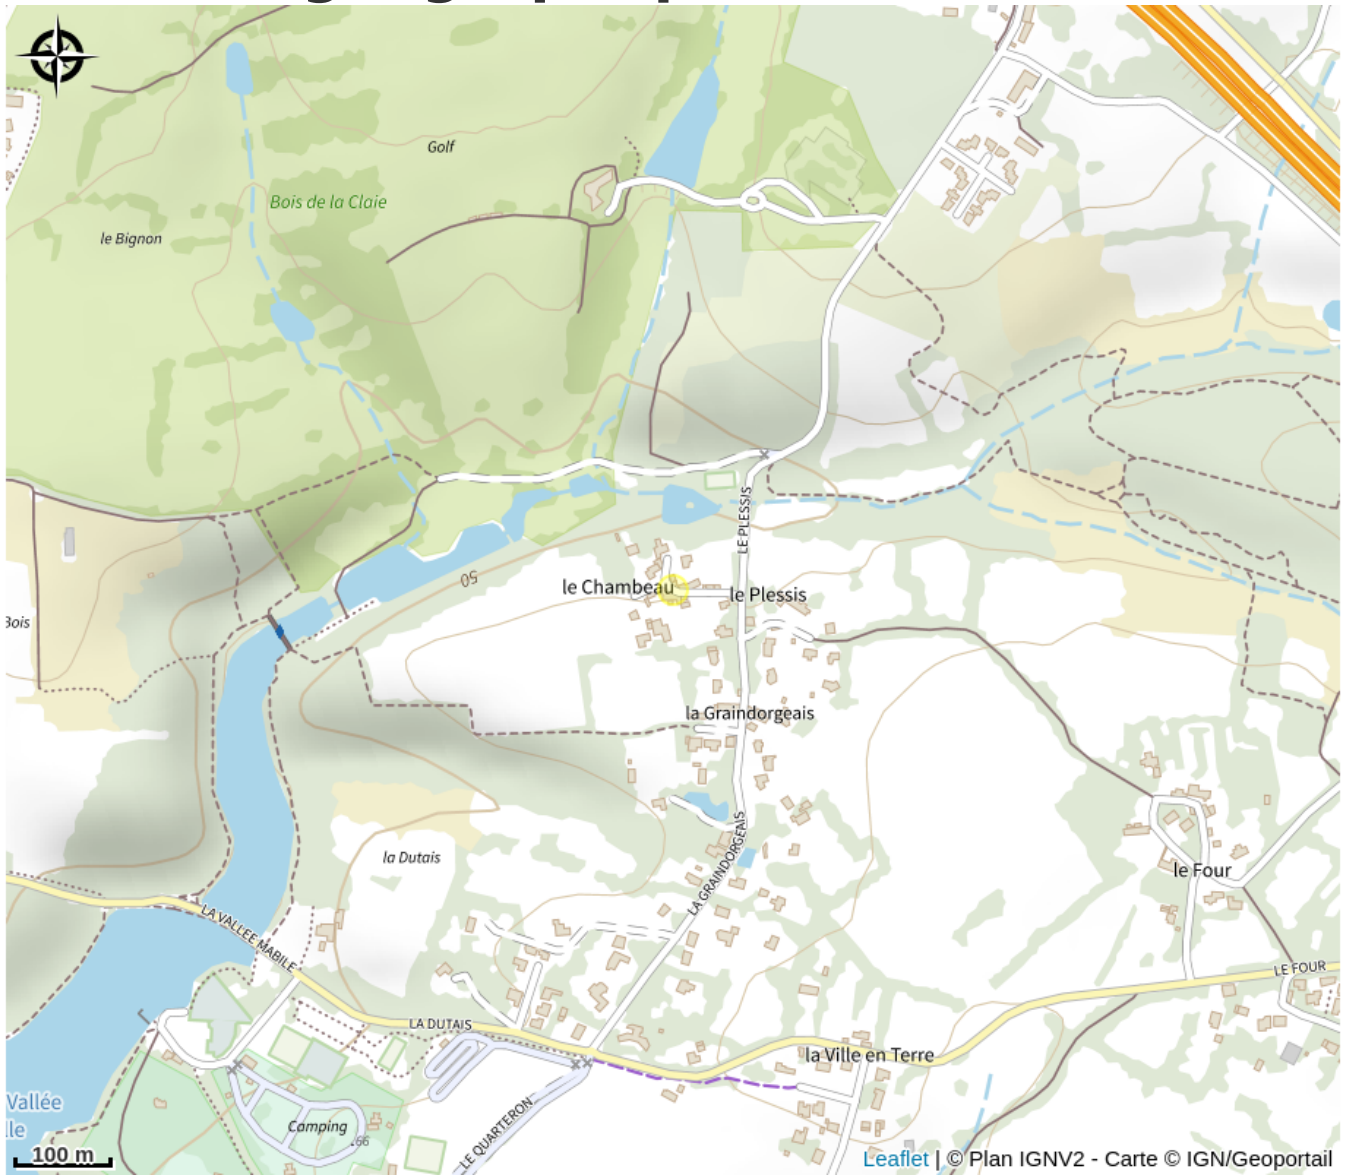

Situation géographique