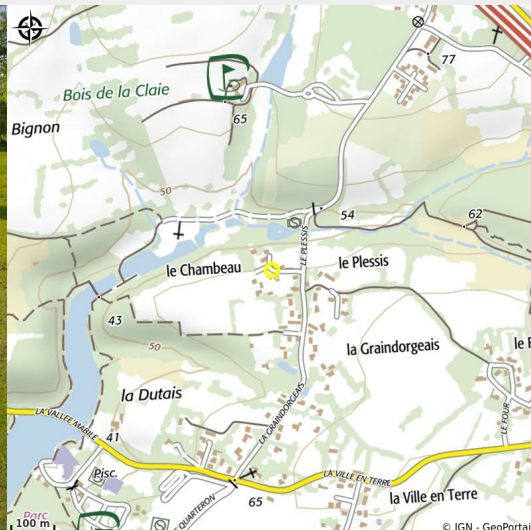

BLUE GREEN - GOLF DE SAVENAY

Crédit photo : (P.DORIZON)

*18 Trous - Par 73 - 6250m Slope
Hommes : Blanc 141 Jaune 128 Slope
Femmes : Bleu 133 Rouge 1279 Trous
Compact - Par 30 - 1244m*

Infos pratiques

Categorie : A faire

Description

A deux pas des plus belles villes de l'Ouest, plans d'eau et petits bois de chênes et de châtaigniers vous accueillent sur un beau parcours technique et vallonné. Mention spéciale pour ses très belles brumes matinales.