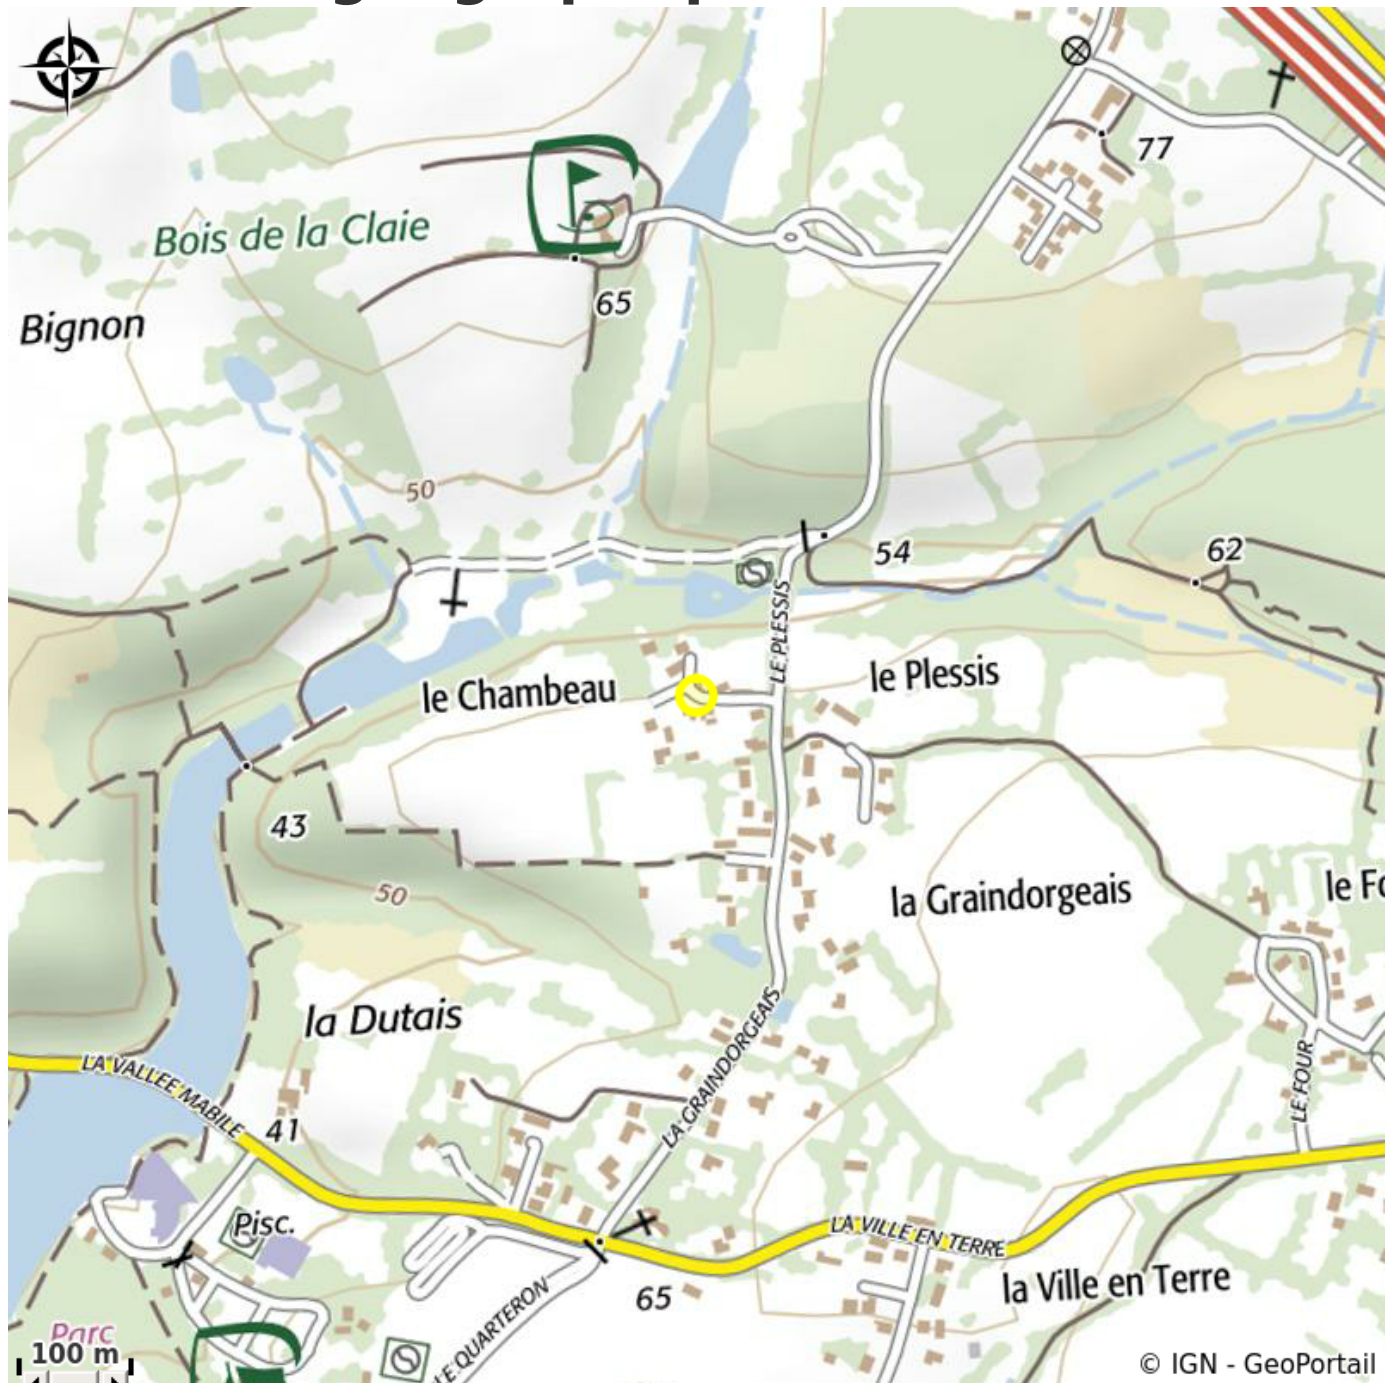

Situation géographique