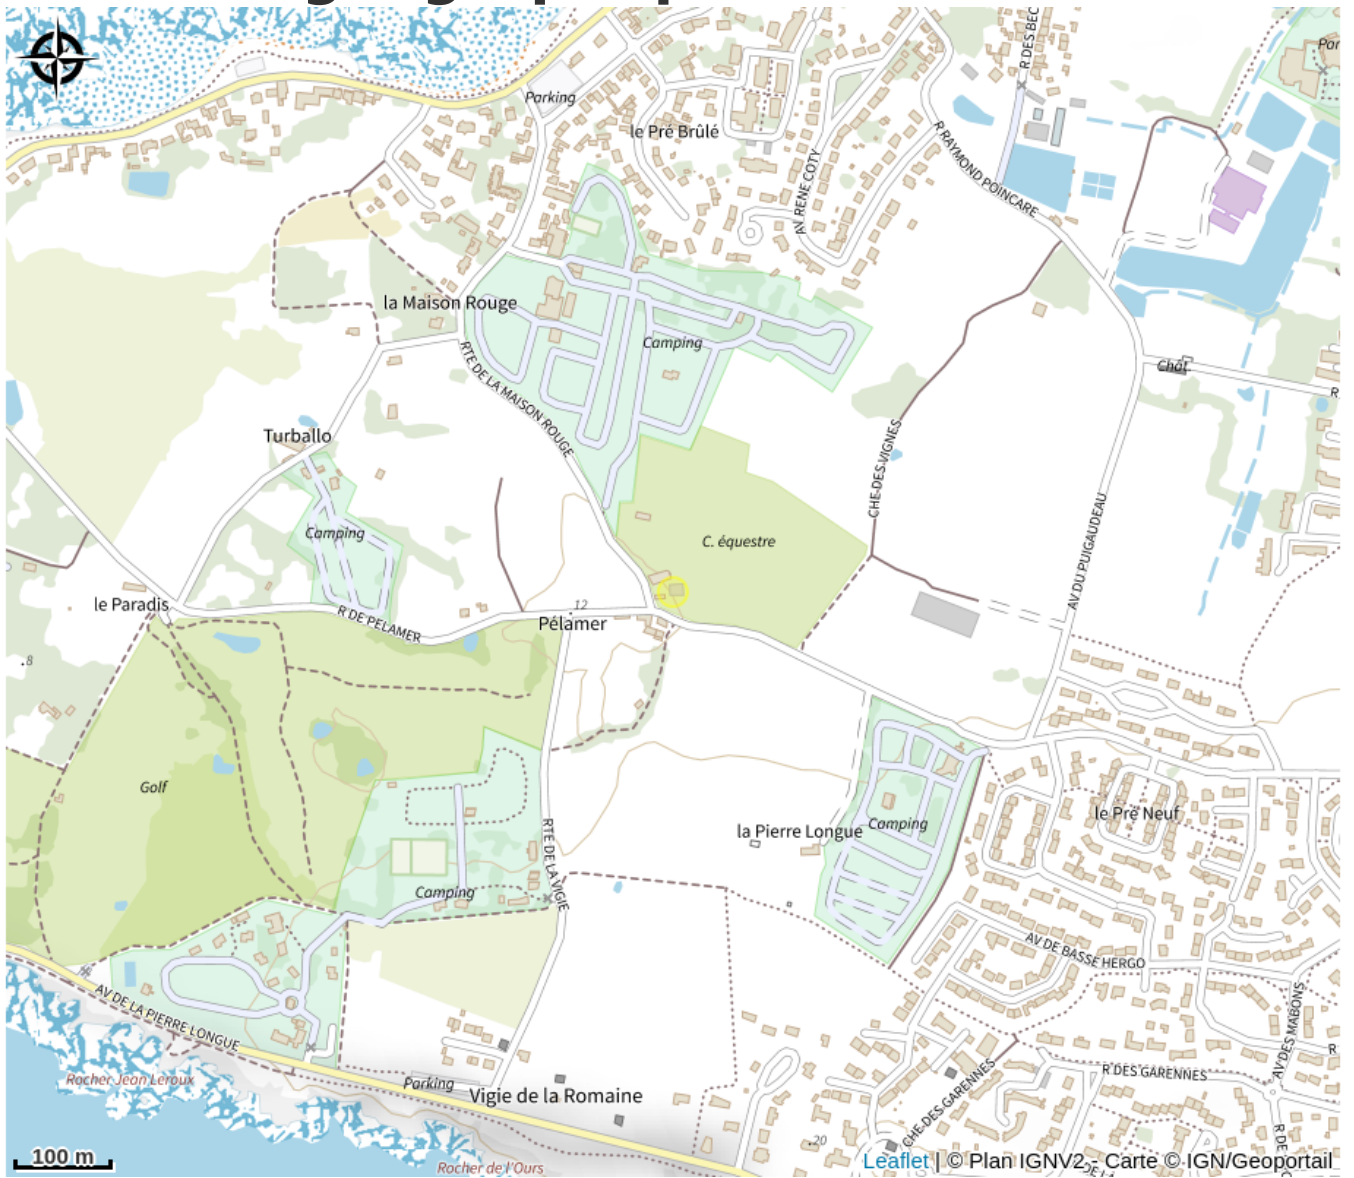

Centre équestre Pelamer Equitation

Crédit : alec-1862470_2 (DR)

Infos pratiques

Catégorie : A faire

Description

Pelamer Equitation, centre équestre et poney club ouvert à l'année vous propose des cours, des stages, des balades sur la plage et Tour de Côte. Pendant les vacances scolaires des stages sont organisés pour les enfants à partir de 5 ans, les ados et adultes débutants et confirmés. Pelamer Equitation, un site exceptionnelle entre mer et campagne vous séduira par son ambiance conviviale et décontractée !

Situation géographique

Toutes les informations pratiques

Contact

Route de Pelamer

Route du Milieu

44490 LE CROISIC

pelamer@orange.fr

<https://www.pelamerequitation.com/>