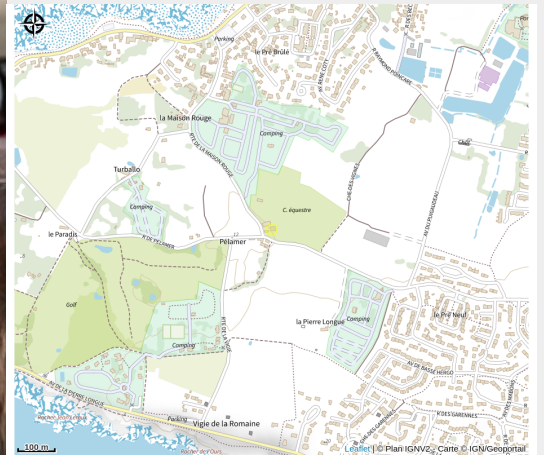

Centre équestre Pelamer Equitation

Crédit : alec-1862470_2 (DR)

Infos pratiques

Catégorie : A faire

Description

Pelamer Equitation, centre équestre et poney club ouvert à l'année vous propose des cours, des stages, des balades sur la plage et Tour de Côte. Pendant les vacances scolaires des stages sont organisés pour les enfants à partir de 5 ans, les ados et adultes débutants et confirmés. Pelamer Equitation, un site exceptionnelle entre mer et campagne vous séduira par son ambiance conviviale et décontractée !

Situation géographique

Toutes les informations pratiques

Contact

Route de Pelamer

Route du Milieu

44490 LE CROISIC

pelamer@orange.fr

<https://www.pelamerequitation.com/>