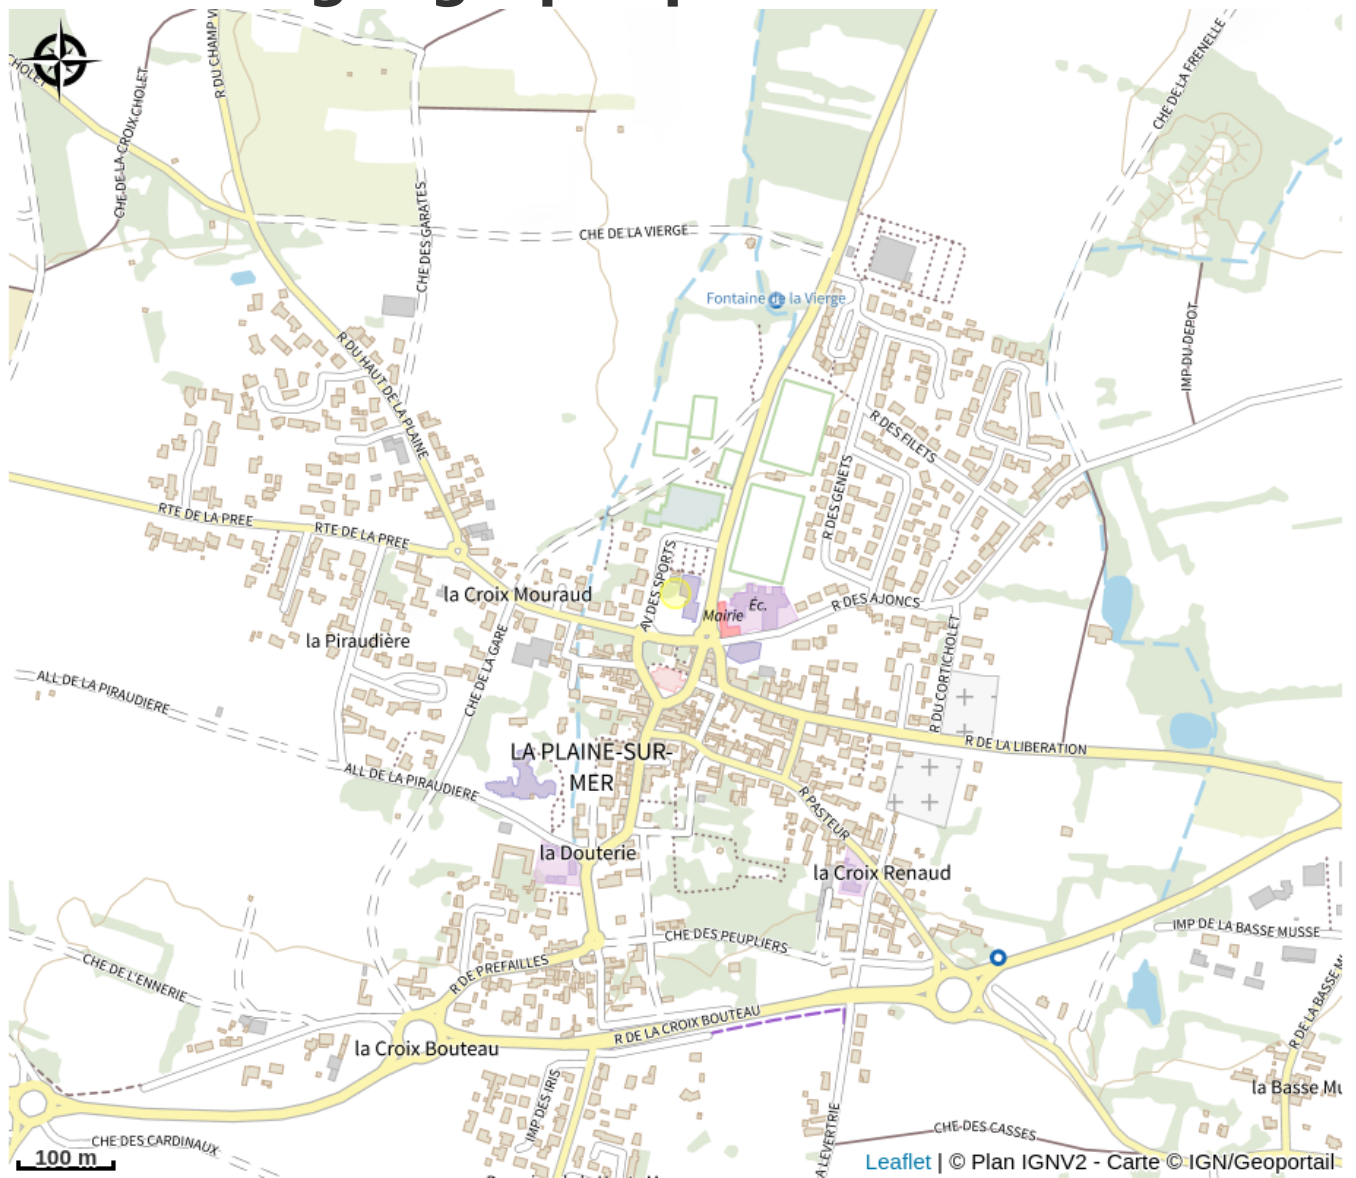

# Aire de jeux du centre bourg

Crédit photo : (Claudia CASSANO DROMAIN)

*L'aire de jeux du centre bourg de La Plaine-sur-Mer : un espace de jeux et de rencontres*

# Description

L'aire de jeux du centre bourg de La Plaine-sur-Mer est un lieu apprécié des familles et des enfants. Elle est située à proximité de l'église, du restaurant et des commerces, ce qui en fait un endroit facile d'accès. Ce lieu contribue à créer une ambiance conviviale et familiale sur la commune. L'aire de jeux est composée d'un ensemble de structures adaptées aux enfants de tous âges. L'équipement de l'aire de jeux: la balançoire parcours de motricité boudrome sol souple qui amortit les chocs, ce qui la rend plus sûre pour les enfants Les enfants l'adorent parce que... c'est amusant de jouer avec la balançoire ils peuvent passer des moments agréables avec leurs copains et copines ou se faire de nouveaux amis ils peuvent courir et se dépasser sur le parcours motricité ils apprennent à coopérer et à respecter les autres Les parents l'aiment parce que... leurs enfants passent leur temps à l'extérieur leurs enfants peuvent jouer en toute sécurité leurs enfants font des activités physiques et améliorent leur motricité ils peuvent rencontrer d'autres parents et engager une conversation il peuvent jouer à pétanque ils peuvent déguster un verre dans le restaurant à proximité en surveillant les enfants Notre recommandation En été, le jeudi et le dimanche, visitez le marché de La Plaine-sur-Mer à quelques mètres de l'aire de jeux ou découvrez d'autres pépites de La Plaine-sur-Mer.

# Situation géographique