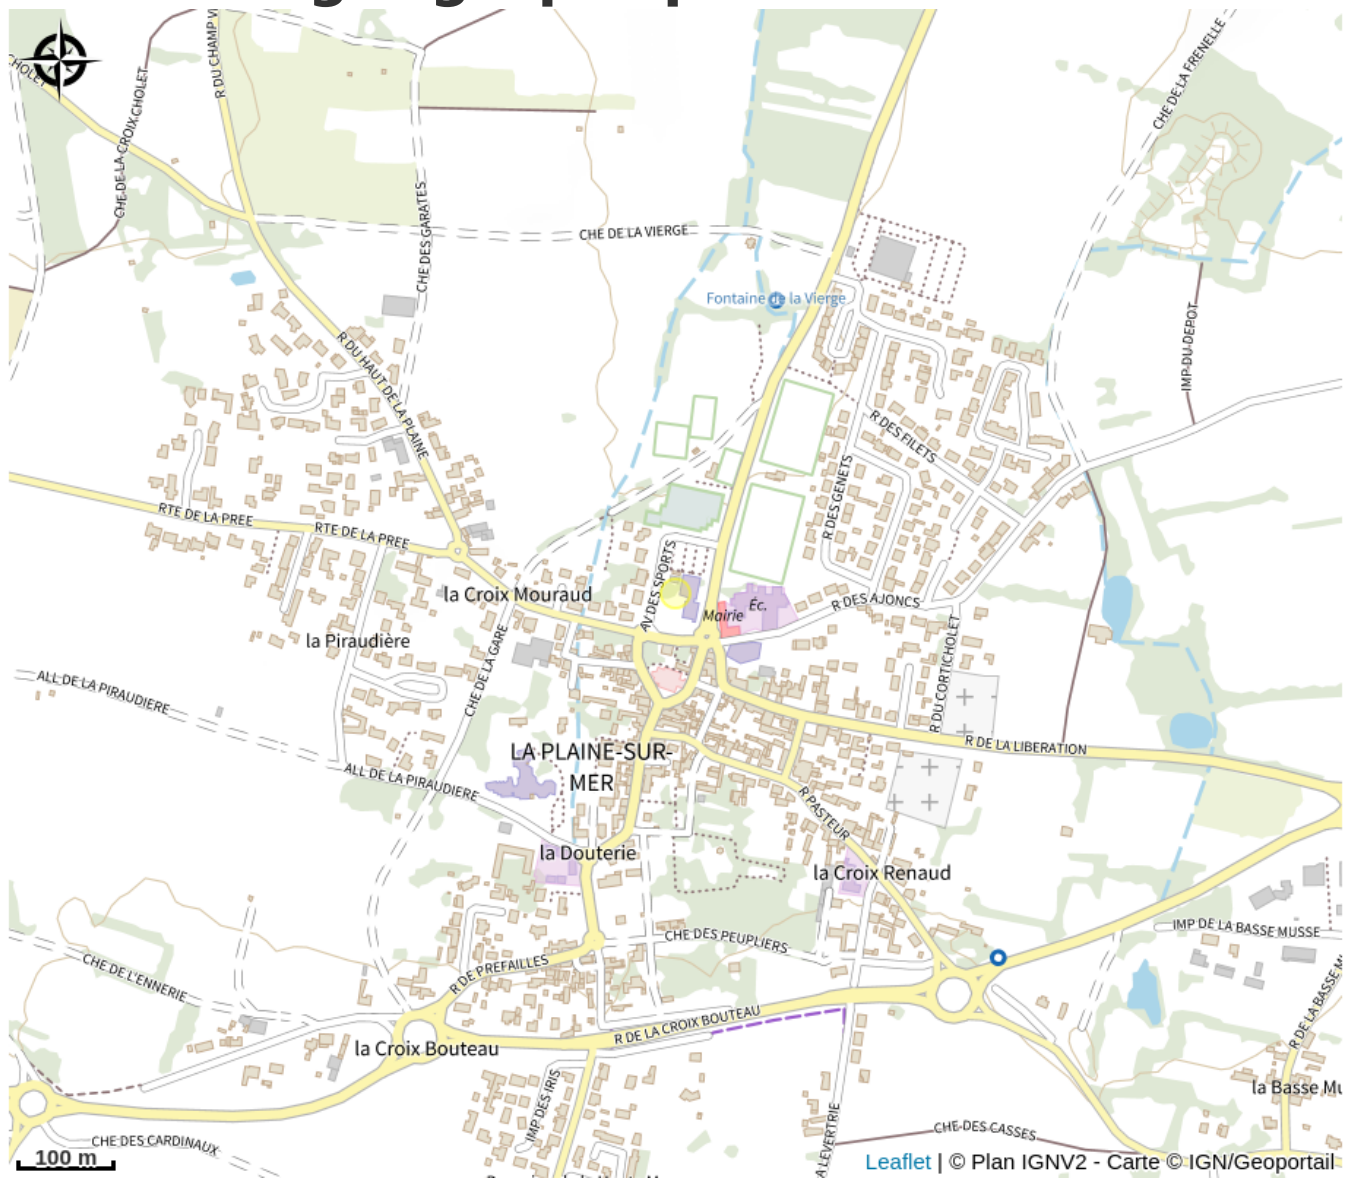

Aire de jeux du centre bourg

Crédit photo : (Claudia CASSANO DROMAIN)

L'aire de jeux du centre bourg de La Plaine-sur-Mer : un espace de jeux et de rencontres

Infos pratiques

Categorie : A faire

Description

L'aire de jeux du centre bourg de La Plaine-sur-Mer est un lieu apprécié des familles et des enfants. Elle est située à proximité de l'église, du restaurant et des commerces, ce qui en fait un endroit facile d'accès. Ce lieu contribue à créer une ambiance conviviale et familiale sur la commune. L'aire de jeux est composée d'un ensemble de structures adaptées aux enfants de tous âges. L'équipement de l'aire de jeux: la balançoire parcours de motricité boudrome sol souple qui amortit les chocs, ce qui la rend plus sûre pour les enfants Les enfants l'adorent parce que... c'est amusant de jouer avec la balançoire ils peuvent passer des moments agréables avec leurs copains et copines ou se faire de nouveaux amis ils peuvent courir et se dépasser sur le parcours motricité ils apprennent à coopérer et à respecter les autres Les parents l'aiment parce que... leurs enfants passent leur temps à l'extérieur leurs enfants peuvent jouer en toute sécurité leurs enfants font des activités physiques et améliorent leur motricité ils peuvent rencontrer d'autres parents et engager une conversation il peuvent jouer à pétanque ils peuvent déguster un verre dans le restaurant à proximité en surveillant les enfants Notre recommandation En été, le jeudi et le dimanche, visitez le marché de La Plaine-sur-Mer à quelques mètres de l'aire de jeux ou découvrez d'autres pépites de La Plaine-sur-Mer.

Situation géographique

Toutes les infos pratiques

Contact

Avenue des Sports
44770 LA PLAINE-SUR-MER
<http://www.laplainesurmer.fr/>