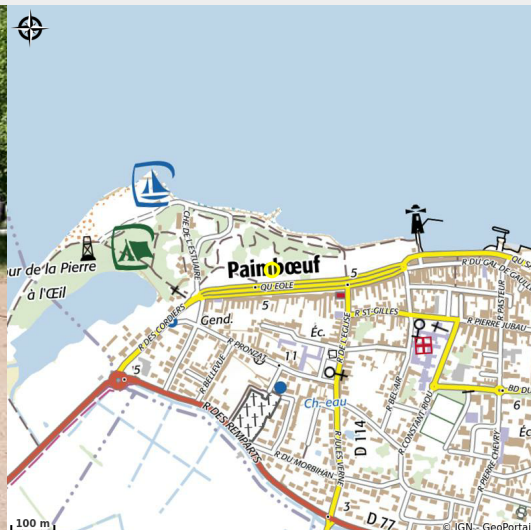

AIRE DE JEUX PAIMBOEUF

Crédit photo : (DR)

Vaste aire de loisirs située en bord de Loire agrémentée d'une pinède.

Infos pratiques

Categorie : A faire

Description

Vaste aire de loisirs bordant la Loire et bénéficiant d'une belle pinède. Tables de pique-nique et bancs sont à votre disposition. Les petits pourront profiter de jeux "pirates", les plus grands de la tyrolienne, balançoire et grane toile d'araignée. La Ville de Paimbœuf, qui poursuit sa dynamique de ville active et sportive, ouvre sa nouvelle aire de fitness sur cette même zone quai Eole. Vous aurez le choix entre différents agrès permettant aux sportifs d'ajuster la difficulté d'exécution en fonction de sa pratique sportive. Selon les objectifs du pratiquant (musculaire, endurance ou stretching), les agrès sélectionnés, avec plus ou moins de facilité d'exécution, combinent des mouvements de tractions (abdominales, à la barrefixe...) et elliptiques (vélo, rameur...). Tous les exercices sont exécutés au poids du corps ou à résistance réglable.

Situation géographique

Toutes les infos pratiques

Contact

Quai Eole
44560 PAIMBOEUF