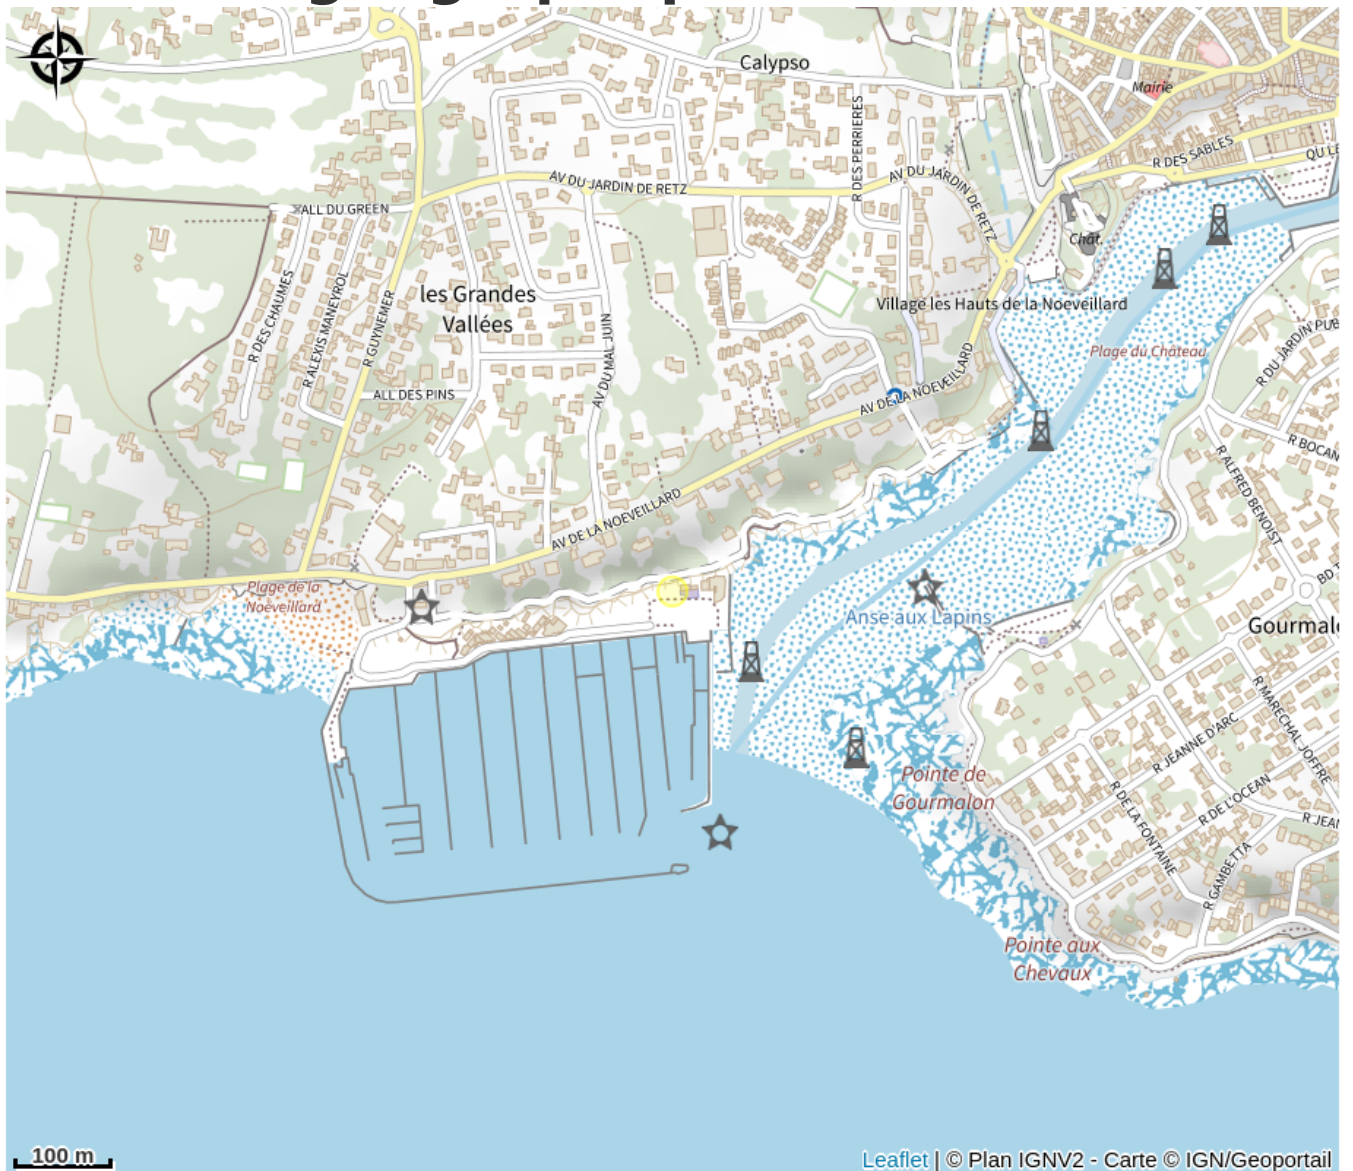

# Espace Aventures

Crédit photo : (DR)

*Partez à la découverte de la Côte de Jade et de Pornic, depuis l'océan sur un jet-ski !*

## Infos pratiques

Categorie : A faire

# Description

Après un briefing avec un moniteur pour prendre connaissance des règles de sécurité et du fonctionnement de la machine, enfourchez votre scooter des mers pour une sortie grisante. Vagues, accélération, virages serrés : l'océan est un merveilleux terrain de jeu ! En pleine saison, pour éviter un long moment d'attente sur place, nous vous conseillons vivement de réserver à l'avance votre jet-ski.

# Situation géographique