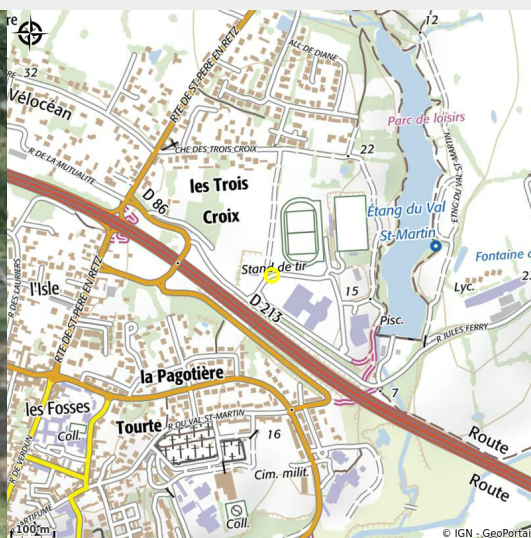

# Aire de jeux du Val Saint-Martin - Théâtre de verdure

Crédit photo : (DR)

*Aire de jeux aménagée le long de l'étang  
du Val Saint Martin.*

# Situation géographique