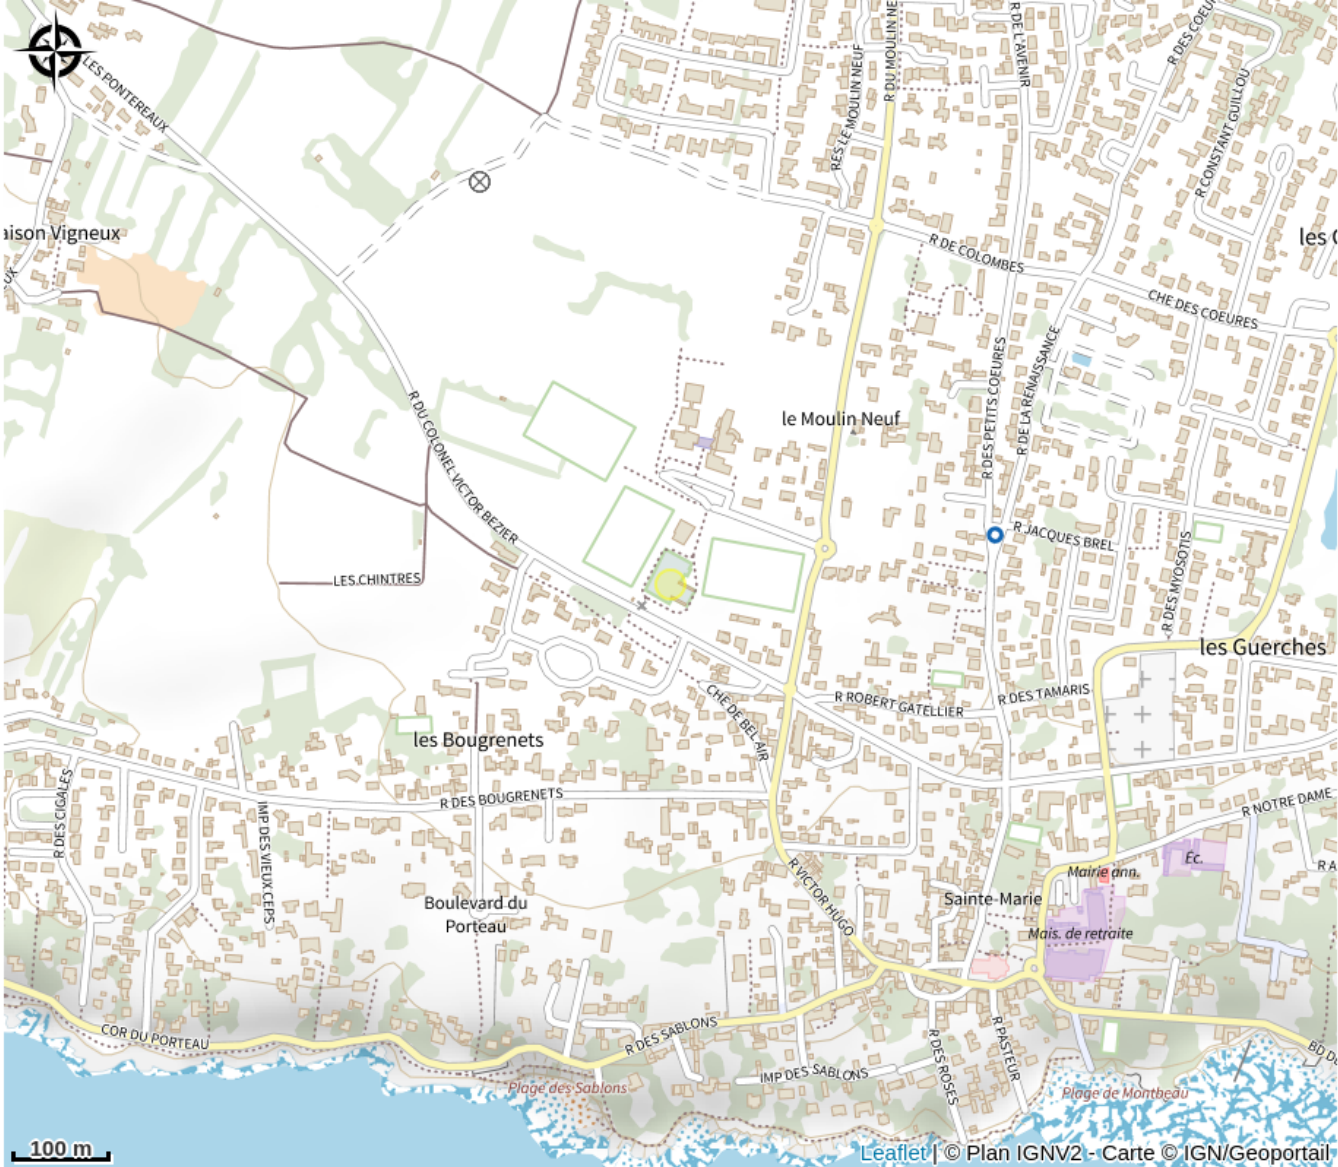

Aire de jeux de Sainte-Marie - Complexe sportif

Crédit photo : (Florence FORNI)

Aire de jeux située à Sainte-Marie-sur-Mer à côté du complexe sportif. A proximité de l'Espace Skate.

Infos pratiques

Categorie : A faire

Description

Cette aire de jeux pour enfants est dédiée aux enfants de 3 à 12 ans. Elle est composée d'une structure multiactivités de jeux avec toboggan, glissière, échelle, filet abordage et mur d'escalade en corde.

Situation géographique

Toutes les infos pratiques

Contact

Sainte Marie sur Mer
Salle Polyvalente
Rue Victor Bézier
44210 PORNIC