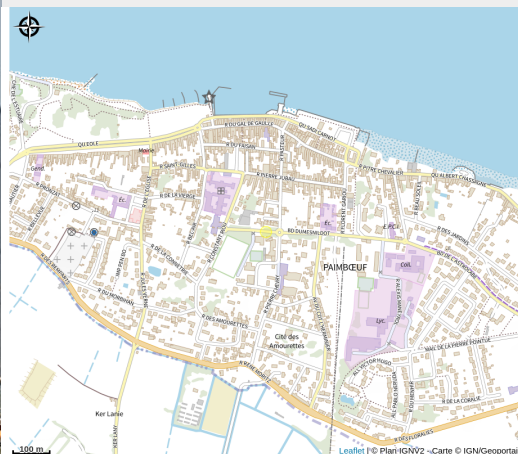

CLUB NAUTIQUE DE L'ESTUAIRE

Crédit photo : (DR)

Infos pratiques

Categorie : A faire

Description

Club labellisé par la Fédération Française de voile. Découvrez la voile loisirs ou compétition sur dériveurs.