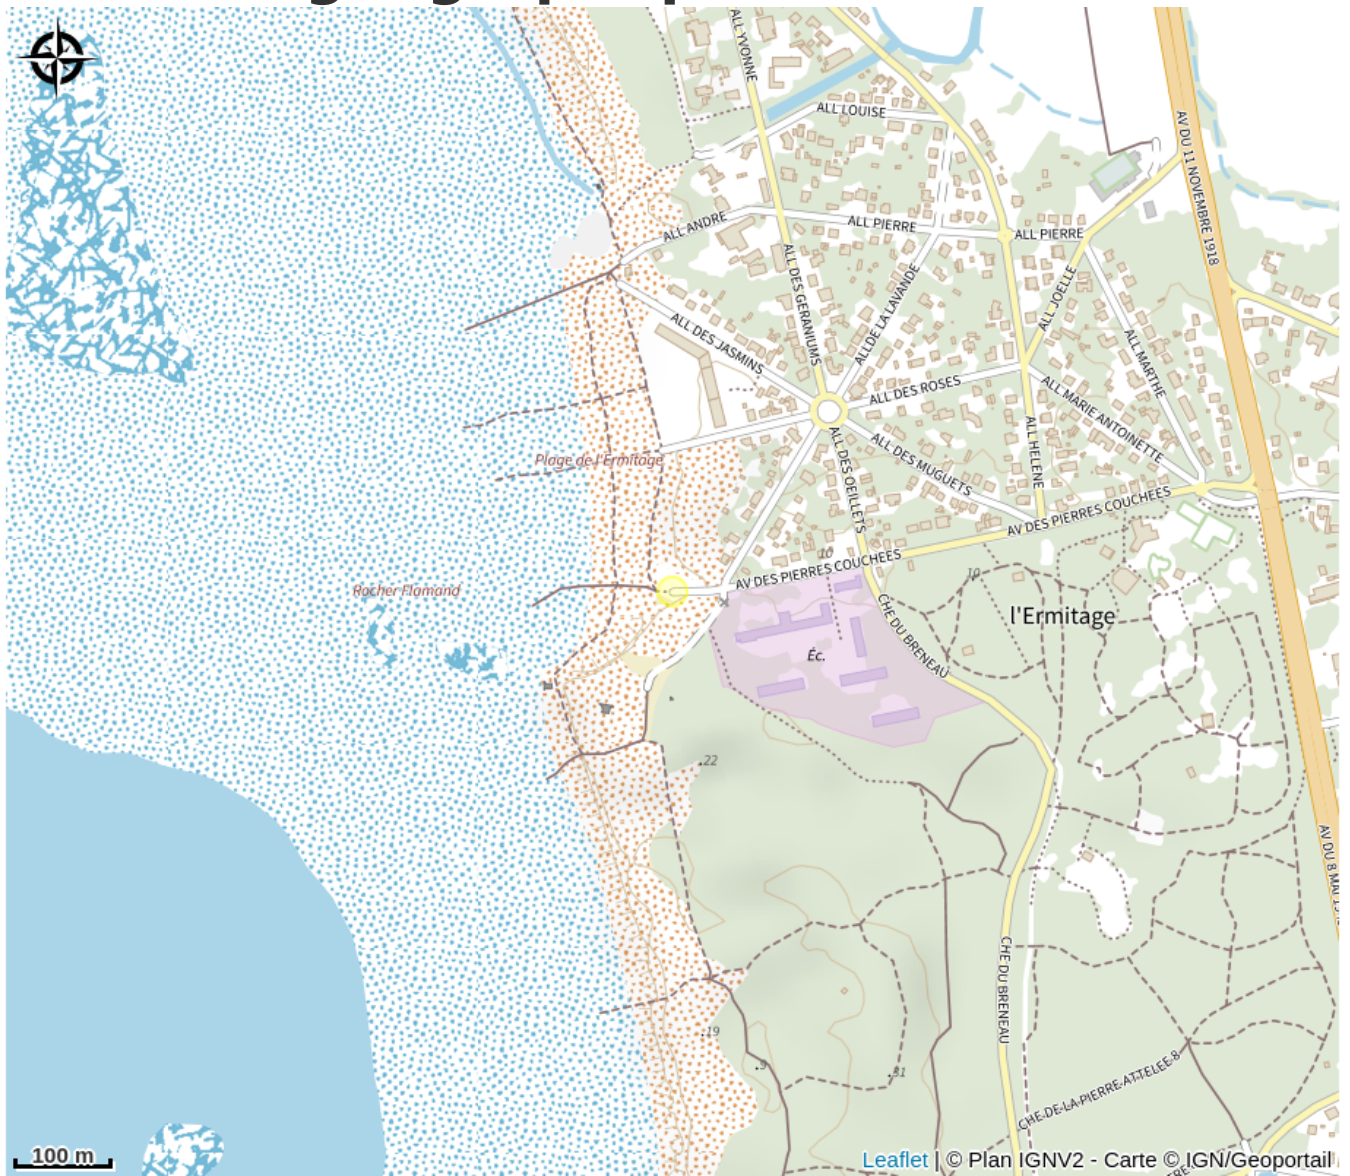

AIRE DE JEUX DE LA PIERRE ATTELÉE

Crédit photo : (DR)

Infos pratiques

Categorie : A faire

Description

Aire de jeux à proximité de la forêt de la Pierre Attelée.

Situation géographique

Toutes les infos pratiques

Contact

Avenue des Pierres Couchées
44250 SAINT-BREVIN-LES-PINS