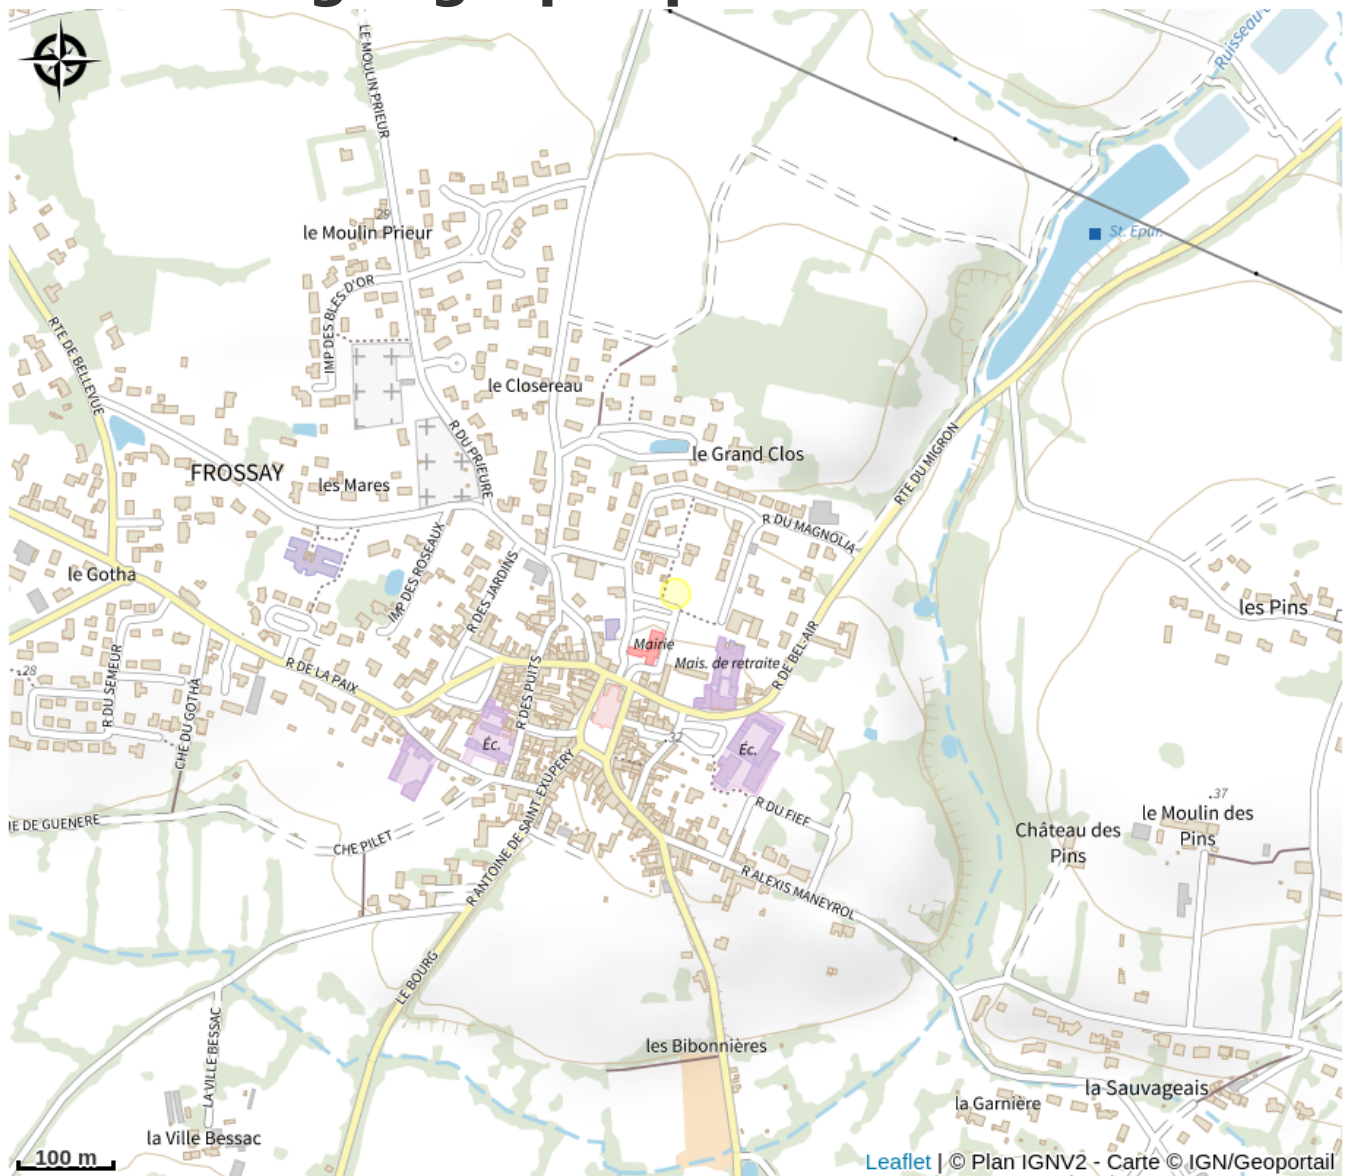

# AIRE DE JEUX FROSSAY

Crédit photo : (DR)

*Aire de loisirs en libre accès située en bas de la Mairie.*

# Description

Espace de jeux très bien sécurisé, sous les arbres.

# Situation géographique